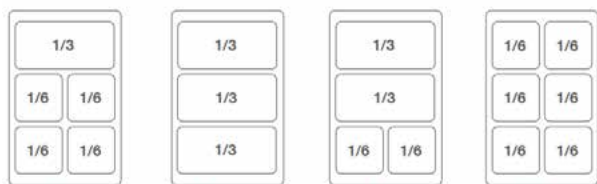

SERIE 900 / CUECEPASTAS 40 L

GAS

- Permite la cocción rápida de alimentos.
- Cuerpo en acero inoxidable AISI 304.
- Cuba en acero inoxidable AISI 316.
- Válvula de llenado incluida.
- Válvula de vaciado incluida para la limpieza de la cuba.
- Descarga conectable a desagüe general, incluye rebosadero.
- Filtros en cada desagüe. Indicador MAX-MIN de nivel de agua.
- Temperatura de funcionamiento de 0º C a 99º C.
- Patas de acero inoxidable regulables en altura.
- Cuba GN 1/1.
- Encimera embutida de acero Inoxidable AISI 304 espesor 2 mm.
- Incluye puertas de serie
- Encendido automático con llama piloto. Incluye puertas de serie.
- Quemador de alto rendimiento.
- Cestas incluidas:
1 cesta de 1/3 (290x140x200h) y 4 cestas de 1/6 (140x140x200h).

CPG40L900E

CPG40L40L900E

COMBINACIONES POSIBLES DE CESTAS GN

OPCIÓN DE SERIE

OPCIÓN 1

OPCIÓN 2

OPCIÓN 3

(PRECIOS A CONSULTAR)

referencia	descripción	medidas A/P/H	peso	potencia	kcal / h:
CPG40L900E	 Cuecepastas 40 L estante	400x930x880 mm.	72 Kg.	 13 KW	11.180
CPG40L40L900E	 Cuecepastas 40L + 40L estante	800x930x880 mm.	130 Kg.	 26 KW	22.360