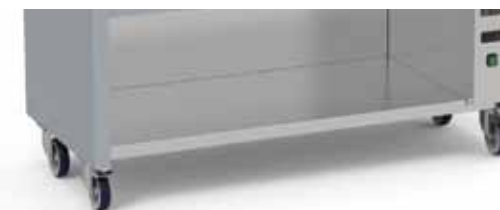

MÓDULOS TAKE AWAY CUBA BAÑO MARÍA SECA

- Encimera y cuba fabricadas en acero inox. AISI-304 18/10.
- Estructura fabricada en acero plastificado y acero inox. AISI-304.
- Calentamiento por resistencias blindadas, protegidas mediante doble fondo perforado, con clixon de seguridad.
- Resistencias abatibles para facilitar la limpieza.
- Aislamiento mediante poliuretano ignífugo ecológico.
- Cuadro de control con termómetro/termostato digital e interruptor de funcionamiento luminoso.
- Temperatura de funcionamiento regulable +50°C/+90°C.
- Diseñadas para cubetas GN de hasta 150mm de profundidad (no incluidas en el precio).
- Como opción, pueden instalarse 4 ruedas antisonoras, dos de ellas con freno (KRM4: 234 €).
- Cúpula sanitaria robusta y de gran tamaño fabricada en metacrilato.
- Tensión monofásica 230v/50Hz.

COLOR BLANCO (RAL-9003)

COLOR GRIS (RAL-7040)

Capacidad GN	Dimensiones	Potencia (W)	Modelo	P.V.P (€)	Modelo	P.V.P (€)
2GN1/1	790x646x900/1300	1200	MTCS-2G-B	1.652	MTCS-2G-G	1.652
3GN1/1	1120x646x900/1300	1750	MTCS-3G-B	1.778	MTCS-3G-G	1.778
4GN1/1	1445x646x900/1300	2500	MTCS-4G-B	2.027	MTCS-4G-G	2.027

MÓDULOS TAKE AWAY CUBA BAÑO MARÍA HÚMEDA CON AGUA