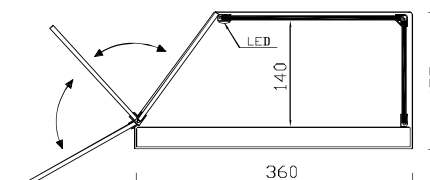

Modelo	Largo	Fondo	Alto	Luz	PVP
INOX-VRP 100	1012	360	175	No	375 €
INOX-VRP 120	1220	360	175	No	410 €
INOX-VRP 100 LED	1012	360	175	Si	465 €
INOX-VRP 120 LED	1220	360	175	Si	505 €

Fabricación Especial
A MEDIDA

Pídanos Presupuesto