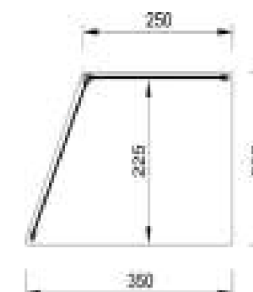

VCXL 80 NEGRO

Modelo	Largo	Fondo	Alto	PVP
VCXL-80	802	300	180	160 €
VCXL-120	1212	300	180	235 €
VCXL-155	1562	300	180	270 €
VCXL-191	1922	300	180	310 €

NEGRO

INOX

VITRINAS NEUTRAS

Para pinchos

Modelo PT-X

- Perfilera en aluminio anodizado 15 mm.
- Laterales en metacrilato 6 mm.
- Tapa frontal en cristal templado.
- Colores a elegir NEGRO - INOX.
- Abierta en zona camarero.