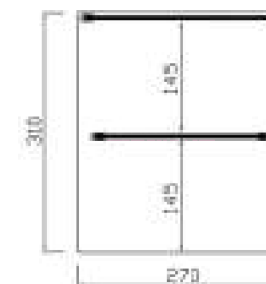

Modelo VRL

- Estante intermedio.
- Perfilera en aluminio anodizado 15 mm.
- Laterales en metacrilato 6 mm.
- Tapa y frontal en cristal templado.
- Colores a elegir NEGRO - INOX.
- Abierta en zona camarero.