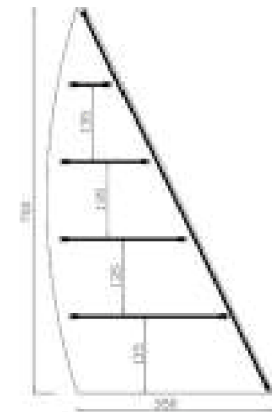

4 ECR NEGRO

Modelo	Largo	Fondo	Alto	PVP
3 PZ	320	220	500	190 €

Modelo	Largo	Fondo	Alto	PVP
4 ECR	600	350	700	400 €