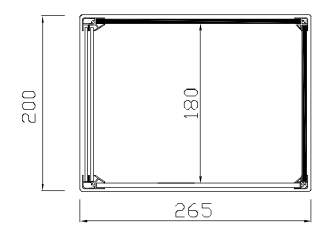

CRISTAL RECTO VITRINAS NEUTRAS

Modelo VRP

- Perfilera en aluminio anodizado.
- Laterales en metacrilato 6 mm.
- Puertas correderas en metacrilato 3 mm.
- Base en tablero plastificado.
- Tapa y frontal en cristal templado.
- Colores a elegir NEGRO - INOX.
- Cerrada en zona camarero.

VRP-100 NEGRO

Modelo	Largo	Fondo	Alto	PVP
VRP-100	1012	265	200	270 €
VRP-120	1212	265	200	325 €

Modelo VRLP

- Estante intermedio.
- Perfilera en aluminio anodizado.
- Laterales en metacrilato 6 mm.
- Puertas correderas en metacrilato 3 mm.
- Base en tablero plastificado.
- Tapa frontal y cristal templado.
- Colores a elegir NEGRO - INOX.
- Cerrada en zona camarero.