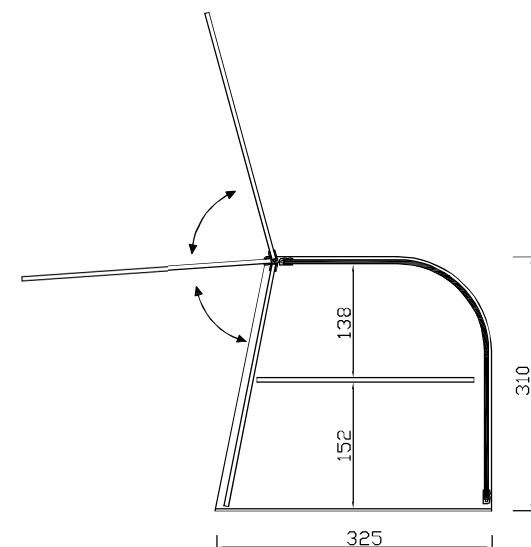

CRISTAL CURVO VITRINAS NEUTRAS

Madera natural lacada en nogal

Modelo
PS C

- Base, estante y laterales en metacrilato.
- Puerta abatible en metacrilato.
- Cristal curvo.

Modelo	Largo	Fondo	Alto	PVP
PS-C	430	325	310	215 €