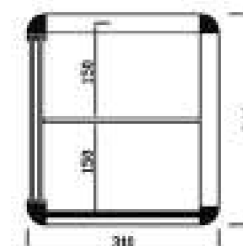

VP2 ORO

Modelo	Largo	Fondo	Alto	PVP
VP2	1060	310	340	410 €

Fabricación Especial
A MEDIDA
Pídanos Presupuesto