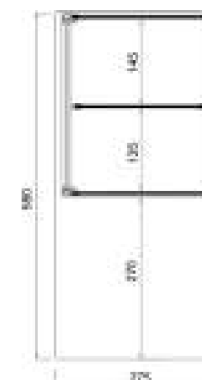

Modelo	Largo	Fondo	Alto	PVP
OP-2100	1012	275	580	395 €
OP-2120	1212	275	580	430 €