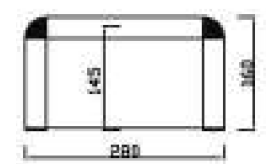

ORO

PLATA

Modelo	Largo	Fondo	Alto	PVP
ST-106	1060	280	160	165 €
ST-120	1200	280	160	210 €
ST-150	1500	280	160	260 €

Modelo STP

- Perfilera en aluminio anodizado 30 mm. y cristal plano 5 mm.
- Totalmente cerrada con base en tablero plastificado blanco y puertas de corredera en metacrilato.
- Colores a elegir ORO - PLATA.