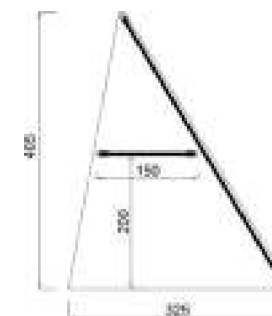

Modelo	Largo	Fondo	Alto	PVP
TRI-E100	1012	325	405	180 €
TRI-E120	1221	325	405	210 €