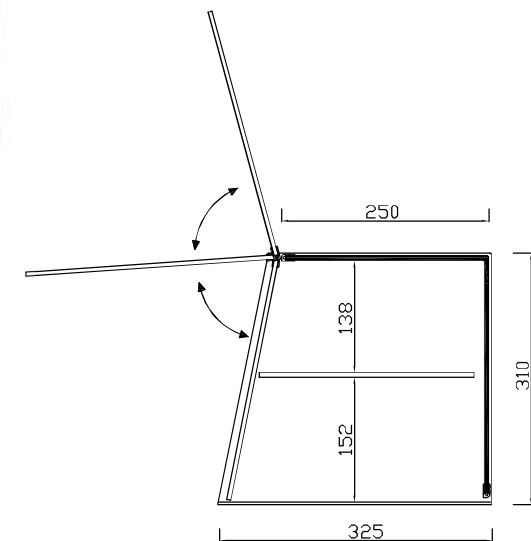

Modelo
PS C

- Base, estante y laterales en metacrilato.
- Puerta abatible en metacrilato.
- Cristal curvo.

Modelo	Largo	Fondo	Alto	PVP
PS-C	430	325	310	215 €

VITRINAS NEUTRAS CON PUERTA

Modelo PS R

- Vitrina totalmente en metacrilato.
- Puerta abatible en metacrilato.