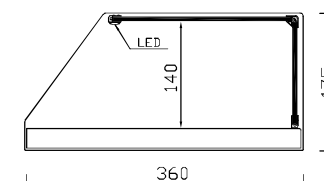

CRISTAL RECTO VITRINAS NEUTRAS

Base en acero inoxidable

Modelo INOX VR

- Vitrina construida sobre una base en acero inoxidable AISI-304.
- Cristal recto.
- Laterales en metacrilato.
- Iluminación LED OPCIONAL.

Iluminación
LED
OPCIONAL

Modelo	Largo	Fondo	Alto	Luz	PVP
INOX-VR 100	1012	360	175	No	310 €
INOX-VR 120	1220	360	175	No	345 €
INOX-VR 100 LED	1012	360	175	Si	405 €
INOX-VR 120 LED	1220	360	175	Si	440 €

Modelo INOX VRP

- Vitrina construida sobre una base en acero inoxidable AISI-304.
- Cristal recto.
- Totalmente cerrada con puertas abatibles en metacrilato 5 mm.
- Laterales en metacrilato.
- Iluminación LED OPCIONAL.

Modelo	Largo	Fondo	Alto	Luz	PVP
INOX-VRP 100	1012	360	175	No	375 €
INOX-VRP 120	1220	360	175	No	410 €
INOX-VRP 100 LED	1012	360	175	Si	465 €
INOX-VRP 120 LED	1220	360	175	Si	505 €

Fabricación Especial
A MEDIDA

Pídanos Presupuesto