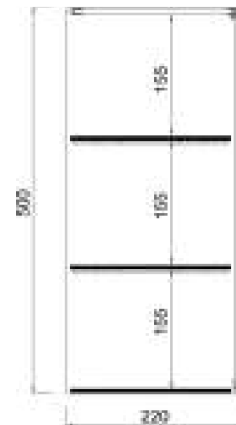

3 PZ

Modelo 4 ECR

- Expositor neutro de 4 estantes de metacrilato.
- Perfilería en color NEGRO - INOX.
- Laterales en metacrilato 6mm.
- Tapa frontal en cristal de 5mm.