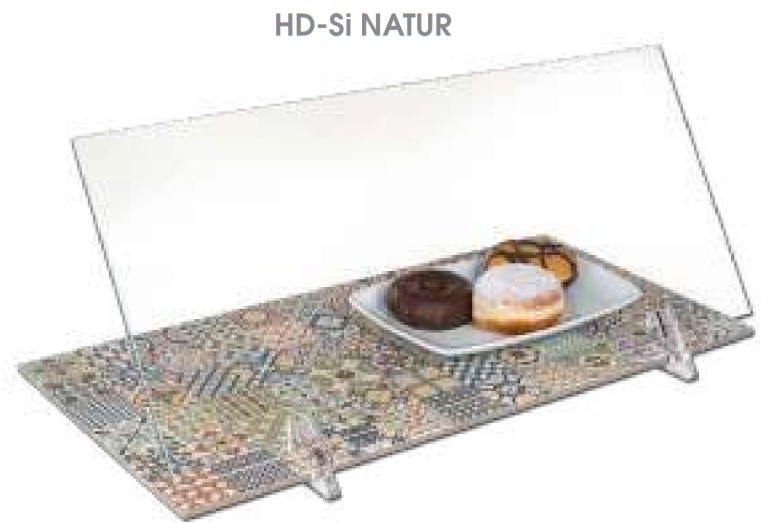

VITRINAS NEUTRAS

Modelo HD-Si

- Cristal templado de seguridad apoyado sobre soportes a la base.
- Totalmente desmontable.
- Decoración de base a elegir: NATUR / GRIS