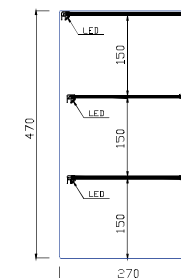

CRISTAL RECTO VITRINAS NEUTRAS

NEGRO

INOX

Modelo VRL-2E

- Cristal Templado de seguridad.
- Perfilería en aluminio anodizado.
- Laterales en metacrilato 6 mm.
- 2 estantes intermedios de cristal.
- Colores a elegir NEGRO - INOX.
- Iluminación LED opcional.

Modelo	Largo	Fondo	Alto	LED	PVP
VRL-2E100	1012	270	470	NO	370 €
VRL-2E100LED	1012	270	470	SI	460 €
VRL-2E120	1212	270	470	NO	435 €
VRL-2E120LED	1212	270	470	SI	545 €

Modelo VRLP-2E

- Cristal Templado de seguridad.
- Perfilería en aluminio anodizado.
- Laterales en metacrilato 6 mm.
- 2 estantes intermedios de cristal.
- Puertas correderas en metacrilato 3 mm.
- Base en tablero plastificado.
- Colores a elegir NEGRO - INOX.
- Cerrada en zona camarero.
- Iluminación LED opcional.

Modelo	Largo	Fondo	Alto	LED	PVP
VRLP-2E100	1012	270	470	NO	460 €
VRLP-2E100LED	1012	270	470	SI	550 €
VRLP-2E120	1212	270	470	NO	540 €
VRLP-2E120LED	1212	270	470	SI	650 €

Fabricación Especial
A MEDIDA

Pídanos Presupuesto