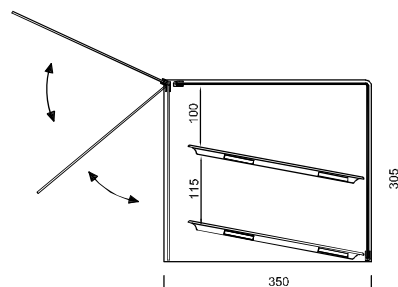

VE2GN 1/2

Modelo	Largo	Fondo	Alto	Bandejas 1/2	PVP
VE2GN 1/2	345	308	500	3	275 €

Modelo
VGN 1/1

- Vinilo totalmente de metacrilato.
- Incluye 2 bandejas Gastronorm 1/1 (530x325x20 mm.)
- Puerta Abatible.