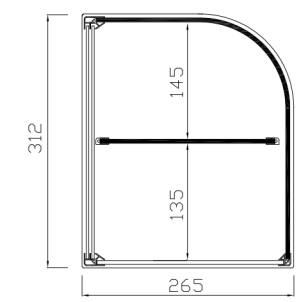

CRISTAL CURVO VITRINAS NEUTRAS

Modelo	Largo	Fondo	Alto	PVP
VCL-100	982	270	310	255 €
VCL-120	1212	270	310	302 €

Modelo	Largo	Fondo	Alto	PVP
NCLP-100	982	265	312	345 €
NCLP-120	1212	265	312	385 €

Modelo VCL

- Cristal Templado de seguridad.
- Perfilería en aluminio anodizado 15 mm.
- Laterales en metacrilato 6 mm.
- Estante intermedio de cristal 5 mm. con perfilera de 15 mm.
- Colores a elegir ORO - PLATA - NEGRO - INOX.
- Abierta en zona camarero.

Modelo NCLP

- Cristal Templado de seguridad.
- Perfilería en aluminio anodizado.
- Laterales en metacrilato 6 mm.
- Estante intermedio de cristal.
- Puertas correderas en metacrilato 3 mm.
- Base en tablero plastificado.
- Colores a elegir NEGRO - INOX.
- Cerrada en zona camarero.

Fabricación Especial
A MEDIDA
Pídanos Presupuesto