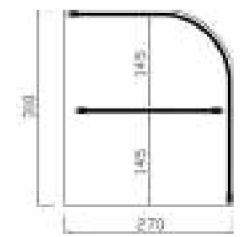

CRISTAL CURVO VITRINAS NEUTRAS

Modelo	Largo	Fondo	Alto	PVP
VCL-100	982	270	310	255 €
VCL-120	1212	270	310	302 €