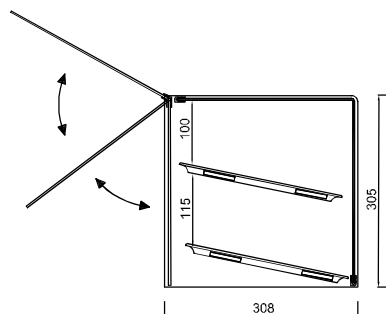

HIDRA-2

Modelo	Largo	Fondo	Alto	PVP
HIDRA-2	515	325	525	480 €

VITRINAS NEUTRAS

Bandejas Gastronorm

Modelo VGN 1/2

- Vitrina totalmente de metacrilato.
- Incluye 2 bandejas Gastronorm 1/2 (325x265x20 mm.)
- Puerta Abatible.