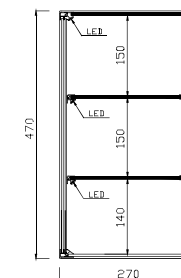

CRISTAL RECTO VITRINAS NEUTRAS

Modelo VRL-2E

- Cristal Templado de seguridad.
- Perfilería en aluminio anodizado.
- Laterales en metacrilato 6 mm.
- 2 estantes intermedios de cristal.
- Colores a elegir NEGRO - INOX.
- Iluminación LED opcional.

Modelo	Largo	Fondo	Alto	LED	PVP
VRL-2E100	1012	270	470	NO	370 €
VRL-2E100LED	1012	270	470	SI	460 €
VRL-2E120	1212	270	470	NO	435 €
VRL-2E120LED	1212	270	470	SI	545 €

NEGRO

INOX

Modelo VRLP-2E

- Cristal Templado de seguridad.
- Perfilería en aluminio anodizado.
- Laterales en metacrilato 6 mm.
- 2 estantes intermedios de cristal.
- Puertas correderas en metacrilato 3 mm.
- Base en tablero plastificado.
- Colores a elegir NEGRO - INOX.
- Cerrada en zona camarero.
- Iluminación LED opcional.

Modelo	Largo	Fondo	Alto	LED	PVP
VRLP-2E100	1012	270	470	NO	460 €
VRLP-2E100LED	1012	270	470	SI	550 €
VRLP-2E120	1212	270	470	NO	540 €
VRLP-2E120LED	1212	270	470	SI	650 €

Fabricación Especial
A MEDIDA

Pídanos Presupuesto