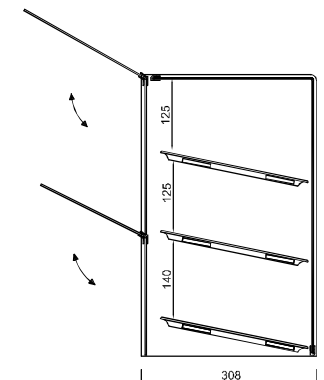

VITRINAS NEUTRAS

Bandejas Gastronorm

Modelo VGN 1/2

- Vitrina totalmente de metacrilato.
- Incluye 2 bandejas Gastronorm 1/2 (325x265x20 mm.)
- Puerta Abatible.

Modelo	Largo	Fondo	Alto	Bandejas 1/2	PVP
VGN 1/2	345	308	305	2	250 €

Modelo VE2GN 1/2

- Vitrina totalmente de metacrilato.
- Incluye 3 bandejas Gastronorm 1/2 (325x265x20 mm.)
- 2 Puertas Abatibles.

Modelo	Largo	Fondo	Alto	Bandejas 1/2	PVP
VE2GN 1/2	345	308	500	3	275 €