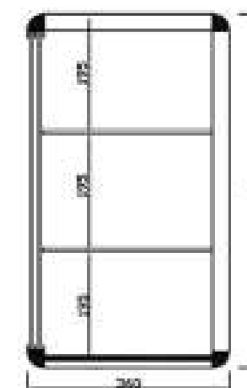

ORO

PLATA

Modelo	Largo	Fondo	Alto	PVP
VP3	800	360	630	460 €

Fabricación Especial
A MEDIDA

Pídanos Presupuesto