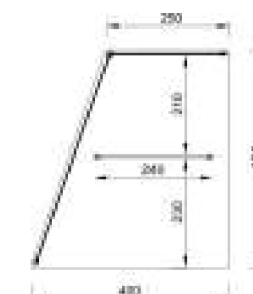

Modelo	Largo	Fondo	Alto	PVP
PT-XE100	1012	400	450	300 €
PT-XE120	1212	400	450	345 €