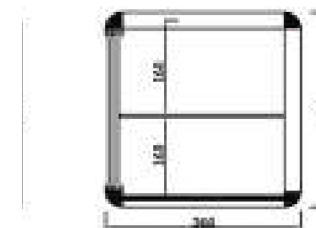

ORO

PLATA

Modelo	Largo	Fondo	Alto	PVP
VP2C	800	360	360	380 €

Modelo VP2C

- Perfilera en aluminio anodizado 30 mm. y cristal plano 5 mm.
- Totalmente cerrada con base en tablero plastificado blanco y puertas de corredera en metacrilato.
- Estante intermedio regulable en altura de cristal 6 mm.
- Colores a elegir ORO - PLATA.

Modelo VP3

- Perfilera en aluminio anodizado 30 mm. y cristal plano 5 mm.
- Totalmente cerrada con base en tablero plastificado blanco y puertas de corredera en metacrilato.
- 2 estantes intermedios regulables en altura de cristal 6 mm.
- Colores a elegir ORO - PLATA.