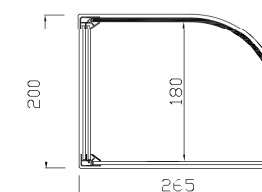

NCP-100 INOX

Modelo	Largo	Fondo	Alto	PVP
NCP-100	982	265	200	270 €
NCP-120	1212	265	200	315 €

Fabricación Especial
A MEDIDA
Pídanos Presupuesto