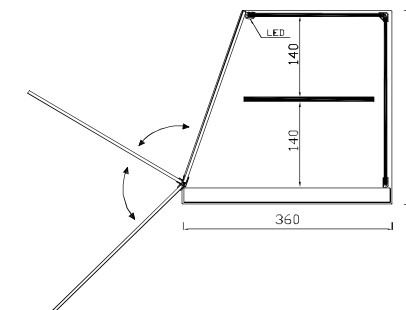

Modelo	Largo	Fondo	Alto	Luz	PVP
INOX-VRLP 100	1012	360	340	No	445 €
INOX-VRLP 120	1220	360	340	No	490 €
INOX-VRLP 100 LED	1012	360	340	Si	540 €
INOX-VRLP 120 LED	1220	360	340	Si	575 €

Modelo **INOX VRL**

- Vitrina construida sobre una base en acero inoxidable AISI-304.
- Cristal recto.
- Estante intermedio de cristal.
- Laterales en metacrilato.
- Iluminación LED OPCIONAL.