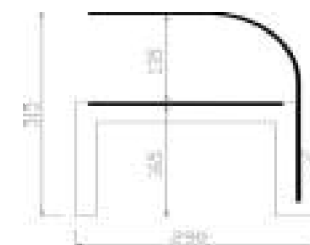

VITRINAS NEUTRAS

Desmontables

Modelo S2

- Cristal curvo templado apoyado sobre dos soportes de madera MDF lacado NEGRO.
- Estante intermedio en cristal templado.
- Totalmente desmontable.

Modelo	Largo	Fondo	Alto	PVP
S2-100	1012	290	315	240 €
S2-120	1212	290	315	280 €

Modelo VCXL

- Cristal Templado de seguridad.
- Perfilería en aluminio anodizado 15 mm.
- Laterales en metacrilato 6 mm.
- Colores a elegir NEGRO - INOX.
- Vitrina no desmontable.

Modelo	Largo	Fondo	Alto	PVP
VCXL-80	802	300	180	160 €
VCXL-120	1212	300	180	235 €
VCXL-155	1562	300	180	270 €
VCXL-191	1922	300	180	310 €