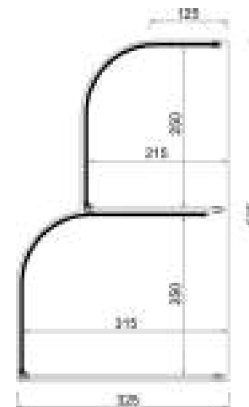

HIDRA-2

Modelo	Largo	Fondo	Alto	PVP
HIDRA-2	515	325	525	480 €

VITRINAS NEUTRAS

Bandejas Gastronorm

Modelo VGN 1/2

- Vitrina totalmente de metacrilato.
- Incluye 2 bandejas Gastronorm 1/2 (325x265x20 mm.)
- Puerta Abatible.