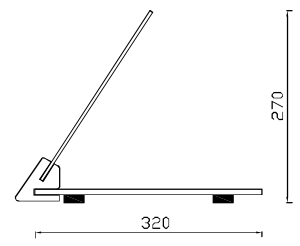

VITRINAS NEUTRAS

Modelo HD-Si

- Cristal templado de seguridad apoyado sobre soportes a la base.
- Totalmente desmontable.
- Decoración de base a elegir: NATUR / GRIS