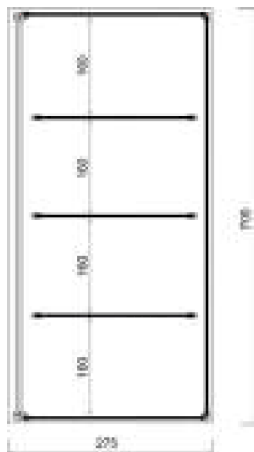

Modelo
HIDRA-3

- Base en lámina decoración hidráulica.
- Laterales en metacrilato 6 mm.
- 3 estantes fijos en metacrilato.
- Tapa y frontal en cristal templado 5 mm.
- Puertas correderas en metacrilato 3 mm.

HIDRA-3

Modelo	Largo	Fondo	Alto	PVP
HIDRA-3	615	275	700	495 €
HIDRA-3 LED	615	275	700	590 €

VITRINAS NEUTRAS

Decoración Hidráulica

Modelo
HIDRA-2G

- Base y estante en lámina decoración hidráulica.
- Laterales en metacrilato 6 mm.
- Frontal dividido en 2 cristales curvos.
- Abierta en zona camarero.