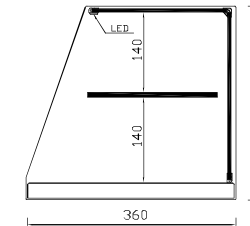

CRISTAL RECTO VITRINAS NEUTRAS

Base en acero inoxidable

Iluminación
LED
OPCIONAL

Modelo	Largo	Fondo	Alto	Luz	PVP
INOX-VRL 100	1012	360	340	No	395 €
INOX-VRL 120	1220	360	340	No	435 €
INOX-VRL 100 LED	1012	360	340	Si	495 €
INOX-VRL 120 LED	1220	360	340	Si	530 €