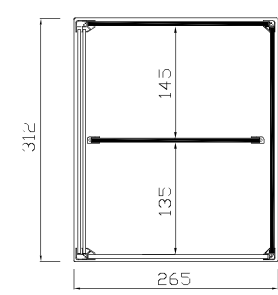

VRLP-100 INOX

Modelo	Largo	Fondo	Alto	PVP
VRLP-100	1012	265	312	335 €
VRLP-120	1212	265	312	365 €

Fabricación Especial
A MEDIDA
Pídanos Presupuesto