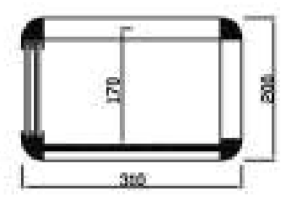

ORO

PLATA

Modelo	Largo	Fondo	Alto	PVP
STP-106	1060	310	200	325 €
STP-120	1200	310	200	395 €

Fabricación Especial
A MEDIDA
Pídanos Presupuesto