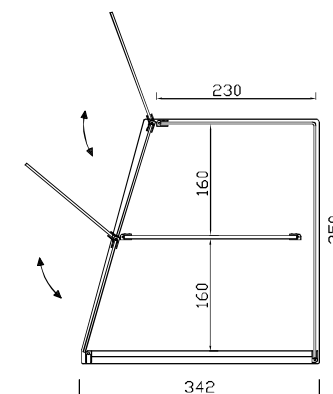

Modelo HD-2

- Vitrina fabricada en metacrilato.
- Tapa en metacrilato plegado.
- Estante intermedio en cristal.
- 2 Puertas Abatibles.
- Decoración de base a elegir:
  NATUR / GRIS / ROBLE / NOGAL

Modelo HD-3

- Vitrina fabricada en metacrilato.
- Tapa en cristal.
- Puertas Abatibles a ambos lados.
- Decoración de base a elegir:
  NATUR / GRIS / ROBLE / NOGAL

Modelo	Largo	Fondo	Alto	PVP
HD-Si	625	320	270	105 €
HD-1	635	342	200	275 €
HD-2	635	342	350	340 €
HD-3	635	342	200	295 €