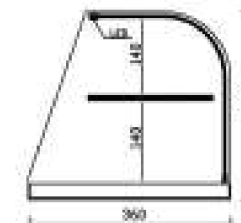

CRISTAL CURVO VITRINAS NEUTRAS

Base en acero inoxidable

Illuminación
LED
OPCIONAL

Modelo	Largo	Fondo	Alto	Luz	PVP
INOX-VCL 100	990	360	340	No	395 €
INOX-VCL 120	1220	360	340	No	435 €
INOX-VCL 100 LED	990	360	340	Si	495 €
INOX-VCL 120 LED	1220	360	340	Si	530 €