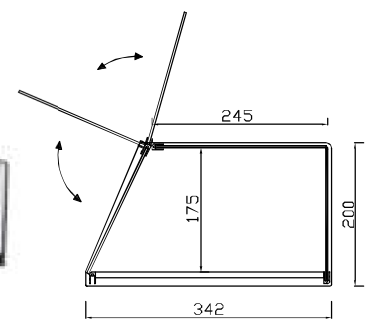

Modelo HD-1

- Vitrina fabricada en metacrilato.
- Tapa en metacrilato plegado.
- Puerta Abatible.
- Decoración de base a elegir: NATUR / GRIS / NOGAL

HD-1 GRIS

OPCIÓN DE BASE

NATUR

GRIS

NOGAL

Modelo HD-2