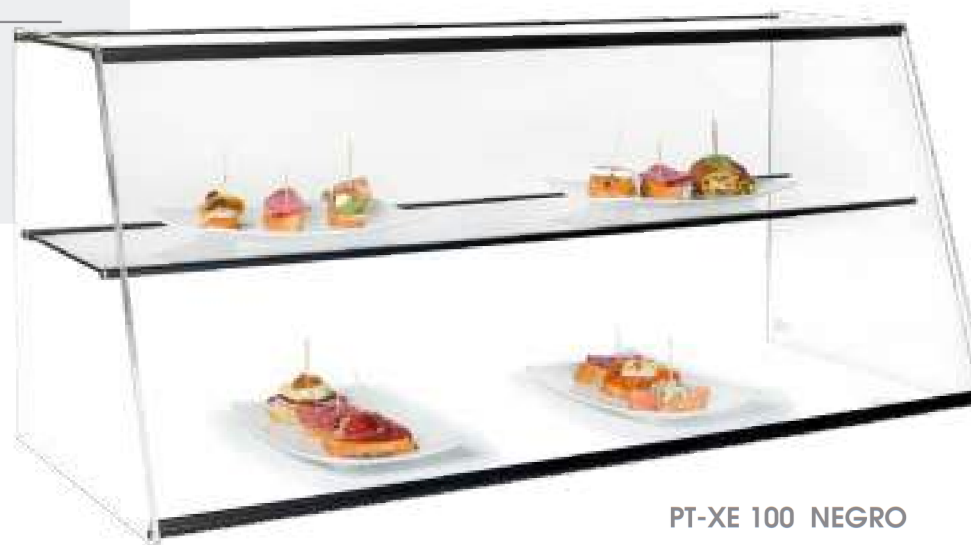

Modelo	Largo	Fondo	Alto	PVP
PT-XE100	1012	400	450	300 €
PT-XE120	1212	400	450	345 €