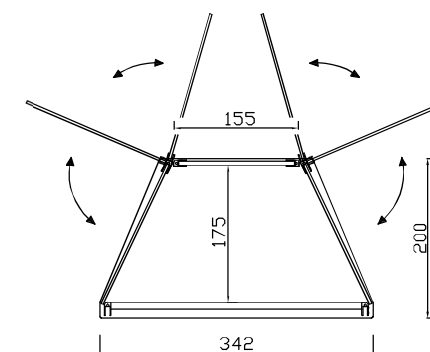

Modelo	Largo	Fondo	Alto	PVP
HD-Si	625	320	270	105 €
HD-1	635	342	200	275 €
HD-2	635	342	350	340 €
HD-3	635	342	200	295 €