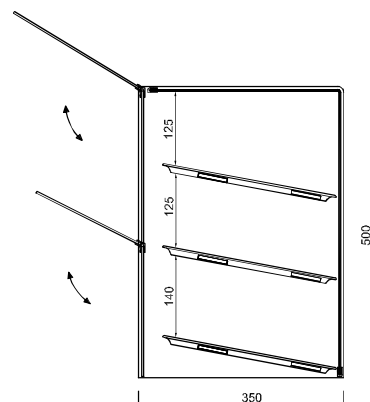

VGN 1/1

Modelo	Largo	Fondo	Alto	Bandejas 1/1	PVP
VGN 1/1	545	350	305	2	305 €

VE2GN 1/1

Modelo
VE2GN 1/1

- Vitrina totalmente de metacrilato.
- Incluye 3 bandejas Gastronorm (530x325x20 mm.)
- 2 Puertas Abatibles.