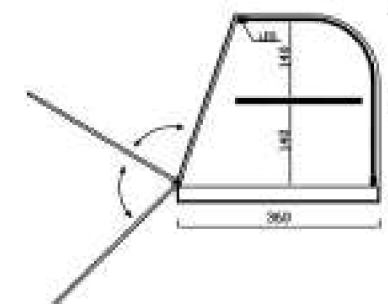

Modelo	Largo	Fondo	Alto	Luz	PVP
INOX-VCLP 100	990	360	340	No	445 €
INOX-VCLP 120	1220	360	340	No	490 €
INOX-VCLP 100 LED	990	360	340	Si	540 €
INOX-VCLP 120 LED	1220	360	340	Si	575 €

Modelo **INOX VCL**

- Vitrina construida sobre una base en acero inoxidable AISI-304.
- Cristal curvo FIJO TEMPLADO DE SEGURIDAD.
- Estante intermedio de cristal.
- Laterales en metacrilato.
- Iluminación LED OPCIONAL.