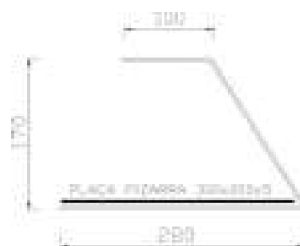

Modelo MT-PZ

- Vitrina de metacrilato 3 mm con placa de pizarra.

Modelo	Largo	Fondo	Alto	PVP
MT-PZ	300	200	170	65 €

PLACA PIZARRA INCLUIDA
300x200x5