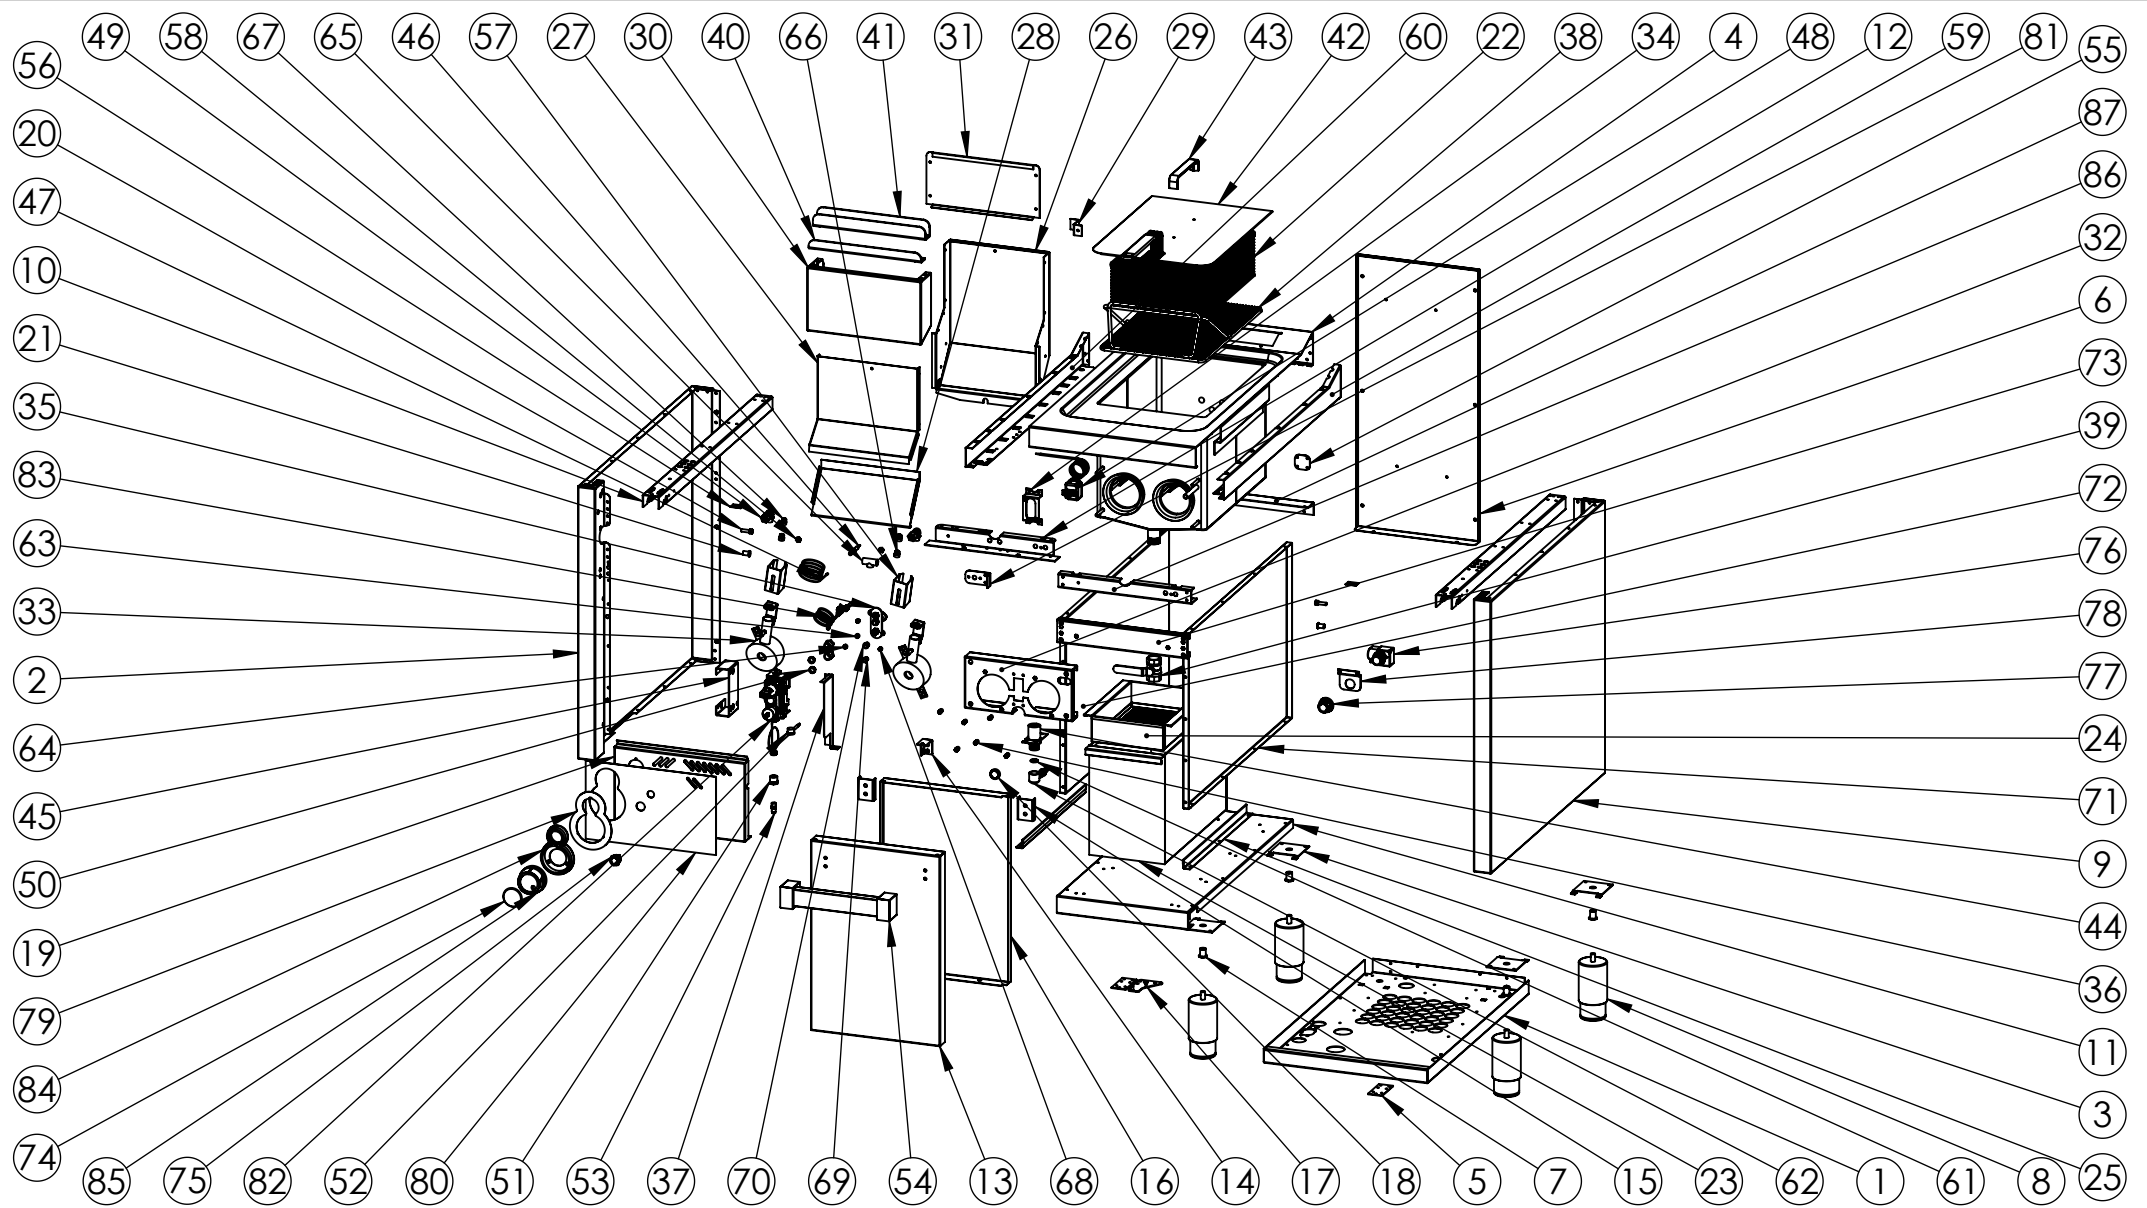

<b>FIRMADO POR:</b> Fº JAVIER ROMERO	<b>REFERENCIA:</b> FDG12L750E	<b>ESPESOR:</b>	A4
	<b>NOMBRE DE PIEZA:</b> FREIDORA GAS 12L SERIE 750 ESTANTE 2018	<b>MATERIAL:</b> Material <sin especificar> <b>PESO:</b> 59755.99 gr	<b>VERSIÓN:</b> 11/02/2020 12:59:58 <b>Escala 1:15</b> <b>FECHA CREACIÓN:</b> Hoja 1 de 3 04/06/2018
			Pol. Ind. Mantón de Manila M-3 Parc- 22 CP. 14940 CABRA (Cordoba) TLFNO: 957-52-54-64 FAX: 957-52-46-64

FIRMADO POR:  
Fº JAVIER ROMERO

REFERENCIA: FDG12L750E

ESPESOR:

A4

NOMBRE DE PIEZA:  
FREIDORA GAS 12L SERIE 750 ESTANTE 2018

VERSIÓN:  
11/02/2020 12:59:58

Escala 1:17

Pol. Ind. Mantón de Manila M-3 Parc- 22  
CP. 14940 CABRA (Cordoba)  
TLFNO: 957-52-54-64 FAX: 957-52-46-64

<b>FIRMADO POR:</b> Fº JAVIER ROMERO	<b>REFERENCIA:</b> FDG12L750E	<b>ESPEJOR:</b>	<b>A4</b> <b>VERSIÓN:</b>
	<b>NOMBRE DE PIEZA:</b> FREIDORA GAS 12L SERIE 750 ESTANTE 2018		11/02/2020 12:59:58
	Pol. Ind. Mantón de Manila M- 3 Parc-22 CP. 14940 CABRA (Cordoba) TLFNO: 957-52-54-64 FAX: 957-52-46-64	<b>MATERIAL:</b> Material <sin especificar>	<b>FECHA CREACIÓN:</b> 04/06/2018
	<b>PESO:</b> 59755.99 gr		