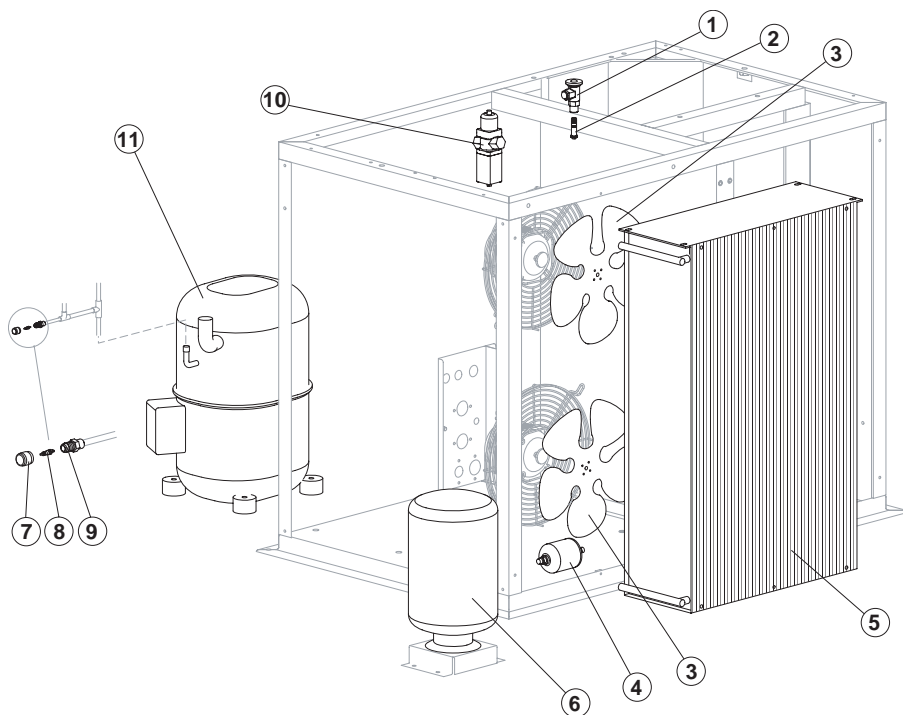

Componenti Comuni/ Common Parts

Ref.	Descrizione Ricambio/Spare Description	Code
1	Top Assemblato/Top Assembly	EUC22449
2	Fianco Destro/Right Side Panel	EU22445
3	Assieme Pannello Anteriore/Front Panel Assy (Evaporator Side)	EU22448
6	Fianco Sinistro/Left Side Panel	EU22444
7	Pannello Posteriore Lato Frigo/Rear Panel (Group Side)	EU22926
8	Pannello Posteriore Lato Evaporatore/Rear Panel (Evaporator Side)	EU22925

Ref.	Descrizione Ricambio/Spare Description	Code
4	Pannello Anteriore/Front Panel	EU22927

Componenti Comuni/ Common Parts

Ref.	Descrizione Ricambio/Spare Description	Code
1	Valvola di Espansione/Expansion Valve	EU20734
2	Orifizio/Orifice	EU20944
4*	Filtro Solido/Solid Core drier	EU14255
7*	Tappo Valvola Vuoto-Carica/Vacuum-Charge Valve Plug	914125
8*	Meccanismo Valvola Vuoto-Carica/Vacuum-Charge Valve Device	914124
9	Corpo Valvola Vuoto-Carica/Vacuum-Charge Valve Body	EU14007
11	Compressore/Compressor	EU23518