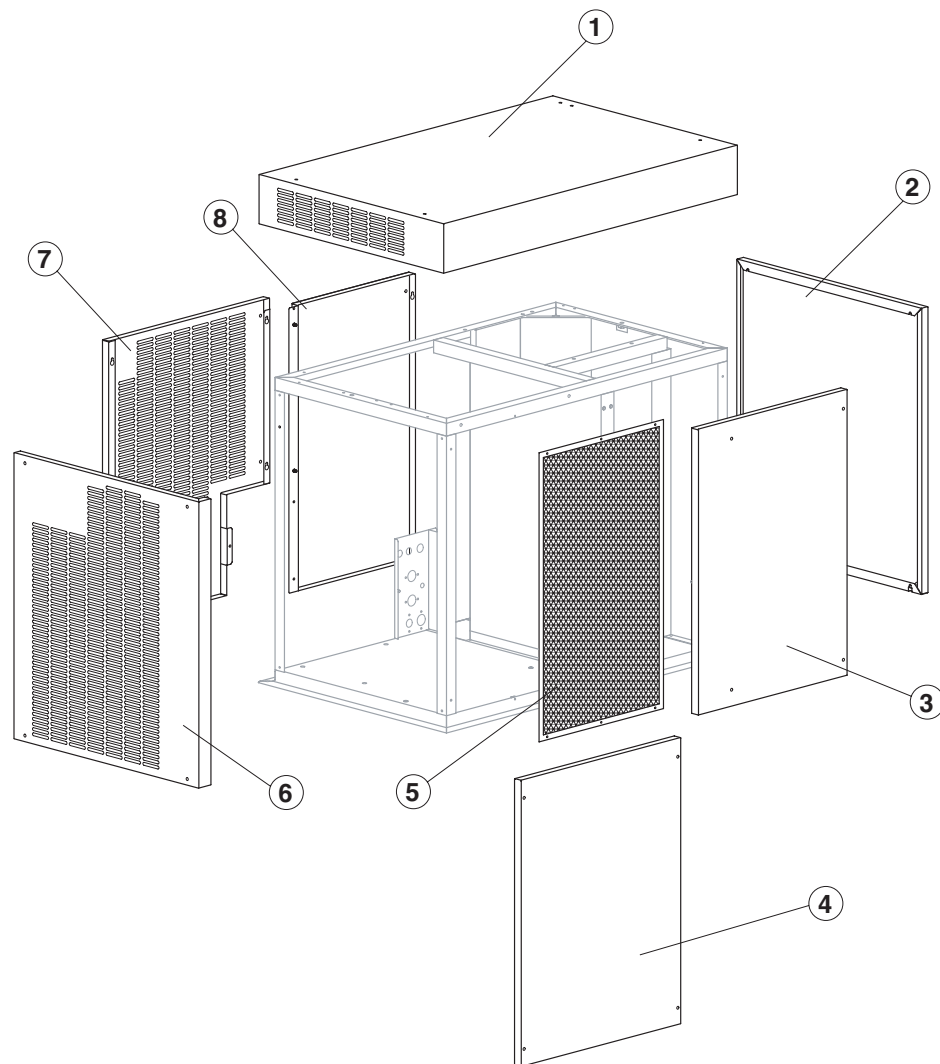

ESP 900

ELENCO ESPLOSI RICAMBI

INVOLUCRO / Shell assy

GRUPPO FRIGORIFERO / Cooling system

EVAPORATORE / Evaporator

POMPA / Pump

PARTI ELETTRICHE / Electric parts

INVOLUCRO / Shell assy

Componenti Comuni/ Common Parts

Ref.	Descrizione Ricambio/Spare Description	Code
1	Top Assemblato/Top Assembly	EUC22449
2	Fianco Destro/Right Side Panel	EU22445
3	Assieme Pannello Anteriore/Front Panel Assy (Evaporator Side)	EU22448
6	Fianco Sinistro/Left Side Panel	EU22444
7	Pannello Posteriore Lato Frigo/Rear Panel (Group Side)	EU22926
8	Pannello Posteriore Lato Evaporatore/Rear Panel (Evaporator Side)	EU22925