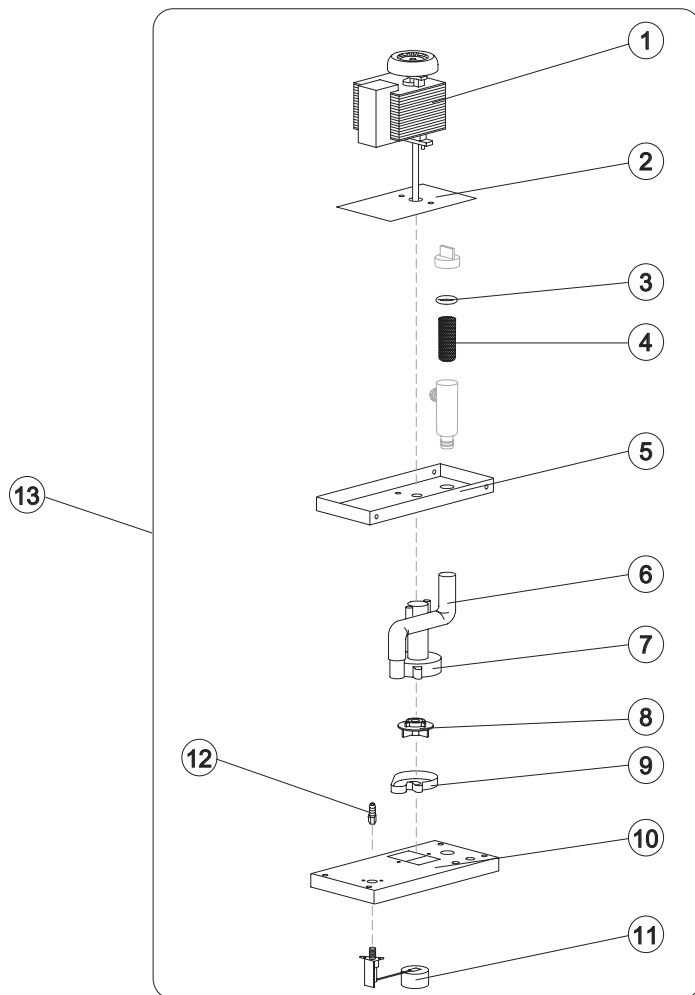

POMPA Pump

Ref.	Descrizione Ricambio/Spare Description	Code
1	Pompa/Pump	EU23073
2	Dissipatore di Calore/Heat Dissipator	EU22430
3	Guarnizione per Filtro Pompa/Pump Filter Gasket	EU13080
4	Elemento Filtrante/Filtering Element	EU20254
5	Supporto Motore Pompa/Pump Motor Support	EU10161
6	Tubo Raccordo Pompa-Filtro/Pump-Filter Connection Pipe	EU13084
7	Struttura Pompa/Pump Body	EU10065
8	Girante Pompa/Pump Impeller	EU10138
9	Fondo Diffusore/Diffusor	EU10067
10	Coperchio Bacinella Acqua Pompa/Water Pump Basin Cover	EU22420
11*	Valvola Galleggiante/Floating Valve	EU10188
12	Portagomma/Connection	EU20799
13*	Assieme Pompa e Filtro/Pump and Filter Assy	EUC26738