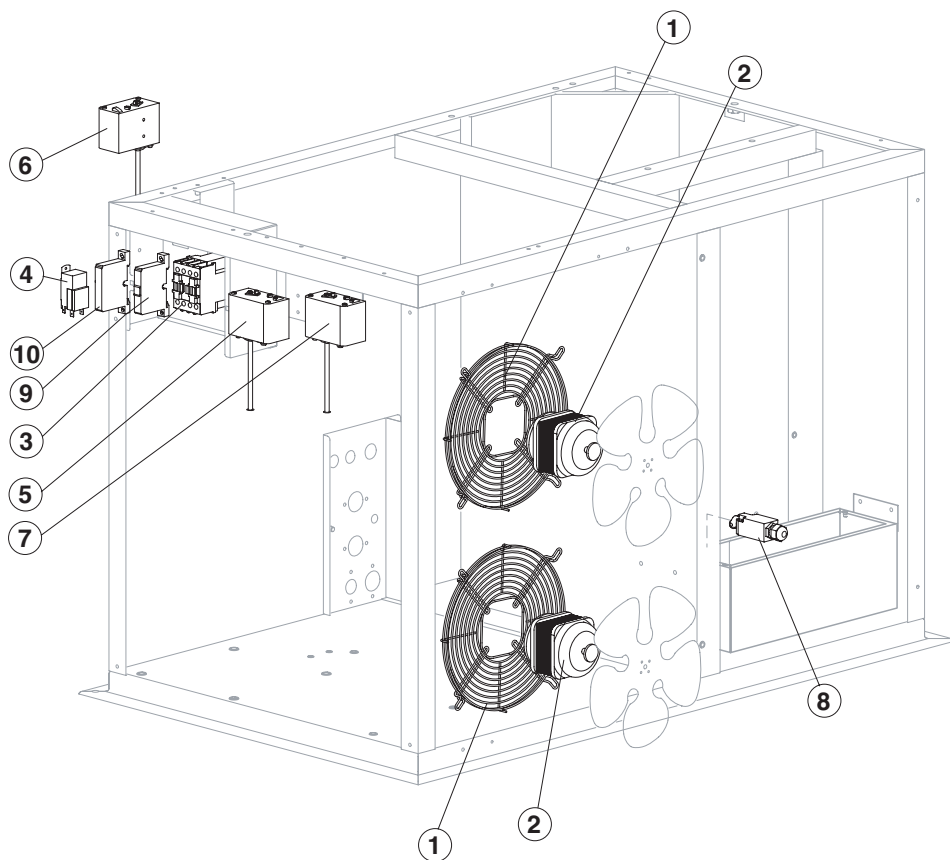

Componenti Solo Versione Acqua/ Parts for Water-Cooled Version Only

Ref.	Descrizione Ricambio/Spare Description	Code
19	Portagomma con Piastrina/Connection with Plate	EUC20462

POMPA Pump

Ref.	Descrizione Ricambio/Spare Description	Code
1	Pompa/Pump	EU23073
2	Dissipatore di Calore/Heat Dissipator	EU22430
3	Guarnizione per Filtro Pompa/Pump Filter Gasket	EU13080
4	Elemento Filtrante/Filtering Element	EU20254
5	Supporto Motore Pompa/Pump Motor Support	EU10161
6	Tubo Raccordo Pompa-Filtro/Pump-Filter Connection Pipe	EU13084
7	Struttura Pompa/Pump Body	EU10065
8	Girante Pompa/Pump Impeller	EU10138
9	Fondo Diffusore/Diffusor	EU10067
10	Coperchio Bacinella Acqua Pompa/Water Pump Basin Cover	EU22420
11*	Valvola Galleggiante/Floating Valve	EU10188
12	Portagomma/Connection	EU20799
13*	Assieme Pompa e Filtro/Pump and Filter Assy	EUC26738