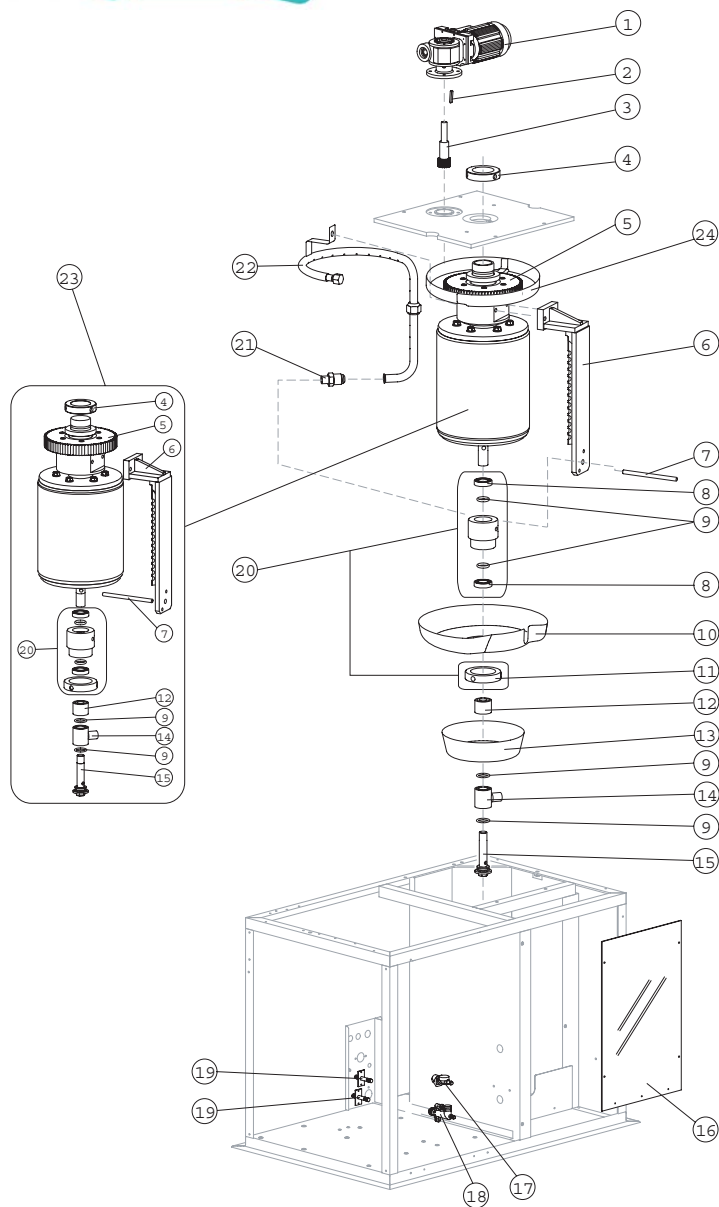

ESP 900

EVAPORATORE / Evaporator

Componenti Comuni/ Common Parts

Ref.	Descrizione Ricambio/Spare Description	Code
1	Assieme Motoriduttore/Gearmotor Assy	EUC23412
2	Chiavetta 6x6x40/Key 6x6x40	EU20350
3	Pignone con Albero per Motoriduttore/Pinion with Shaft for Gearmotor	EUC20344
4	Ghiera per Bloccaggio Cilindro/Cylinder Locking Ring Nut	EU20365
5	Corona Dentata/Ring Gear	EU20363
6	Coltello/Scraper	EU20358
7	Tirante M10 per Fermo Coltello/M10 Tie Rod (to Block Scraper)	EU20369
8	Cuscinetto Inox/Stainless Steel Upper Bearing	EU20045
9	Guarnizione OR 4081 in Silicone/Silicone OR 4081 Ring	EU20338
10	Bacinella Rotante/Rotating Basin	EU10191
11	Ghiera per Anello Rotante/Ring Nut for Rotating Ring	EU10194
12	Distanziere/Spacer	EU10528
13	Bacinella Fissa/Fixed Basin	EUC10599
14	Anello Ingresso Acqua/Water Inlet Ring	EU20851
15	Vite Forata/Screw	EU20872
16	Schermo Chiusura Evaporatore/Evaporator Chamber Shield	EU10531
17	Raccordo Ingresso Acqua 1 Via/1 Way- Water Inlet Nipple	910144
18	Collettore Scarichi/Discharges Manifold	910129
20	Anello Rotante Completo/Complete Rotating Ring	EUC10193
21	Giunto/Joint	EU20367
22	Anello Spruzzatore/Sprayer Ring	EUC20357
23	Evaporatore/Evaporator	EUC20879
24	Copertura corona dentata/Ring Gear Cover	EUC10631

Componenti Solo Versione Acqua/ Parts for Water-Cooled Version Only

Ref.	Descrizione Ricambio/Spare Description	Code
19	Portagomma con Piastrina/Connection with Plate	EUC20462