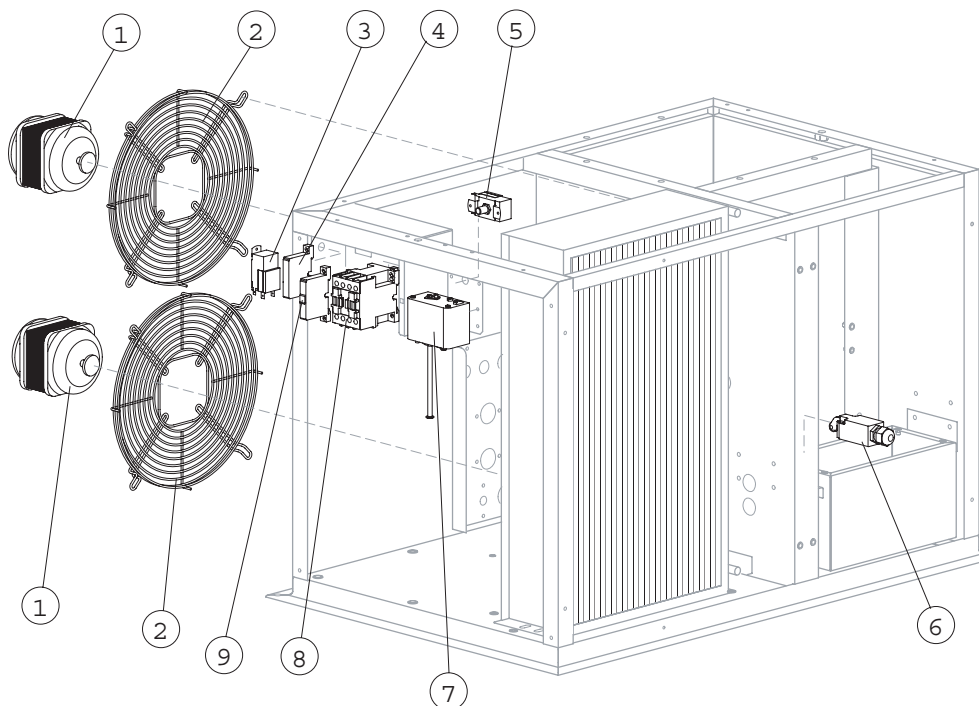

Componenti Comuni/ Common Parts

Rif.	Descrizione Ricambio/Spare Description	Code
3*	Termostato Contenitore/Bin Thermostat	926136
4	Timer Elettronico/ Electronic delay timer	926191
5	Pressostato di Sicurezza (massima pressione)/Safety Pressure Switch	926150
6	Microinterruttore per Troppo Pieno Ghiaccio/Microswitch for Overflow Ice	EU23746
7	Pressostato (minima pressione)/Safety Pressure Switch (Low Pressure)	EU23763
8*	Teleruttore/Contactor	926094
9	Interruttore Magnetotermico/Thermomagnetic circuit breaker	EU23910

Componenti Solo Versione Aria/ Parts for Air-Cooled Version Only

Rif.	Descrizione Ricambio/Spare Description	Code
1*	Motore Ventilatore/Fan Motor	EU23121
2	Griglia per Motoventilatore/Fan Motor Grid	EU12054