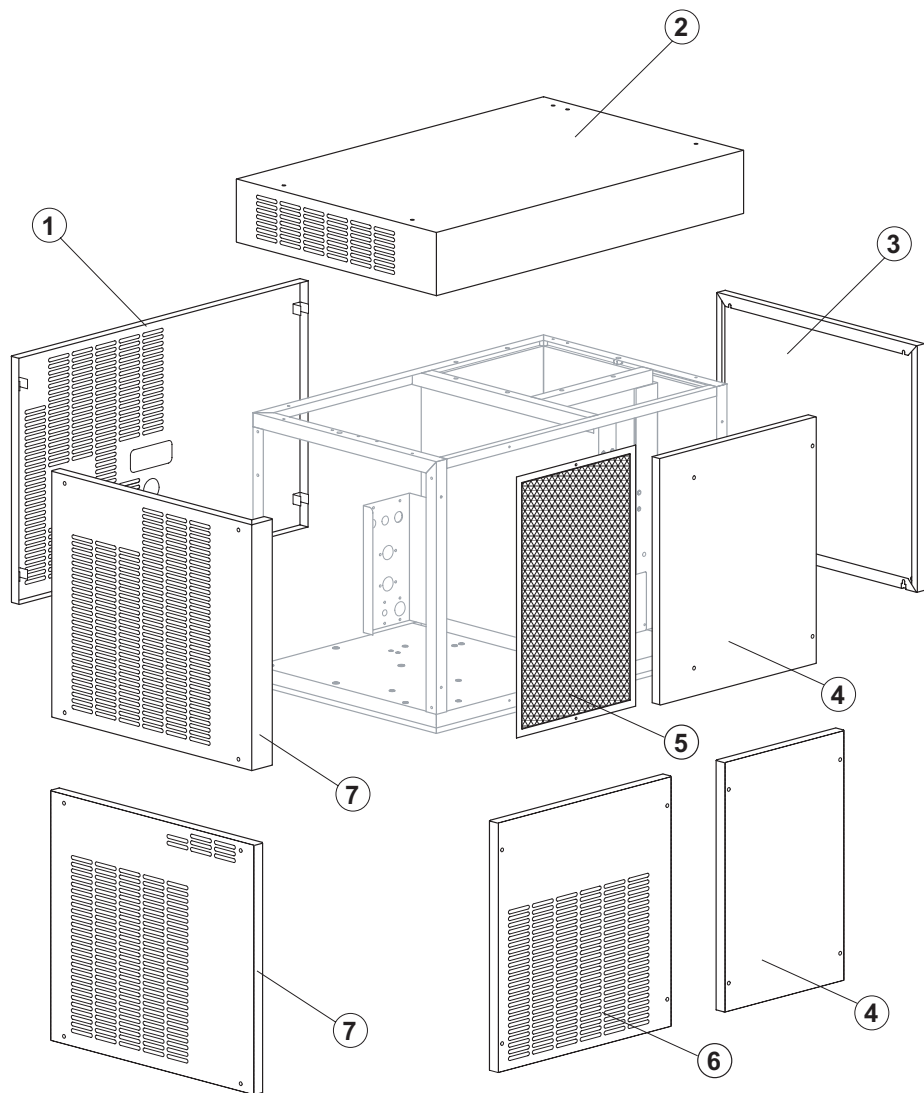

ESP 600

ELENCO ESPLOSI RICAMBI

INVOLUCRO / Shell assy

GRUPPO FRIGORIFERO / Cooling system

EVAPORATORE / Evaporator

POMPA / Pump

PARTI ELETTRICHE / Electric parts

INVOLUCRO / Shell assy

Componenti Comuni/ Common Parts

Rif.	Descrizione Ricambio/Spare Description	Code
1	Pannello Posteriore/Rear Panel	EU22427
2	Top Assemblato/Top Assembly	EUC22422
3	Fianco Destro/Right Side Panel	EU22425

Componenti Solo Versione Aria/ Parts for Air-Cooled Version Only

Rif.	Descrizione Ricambio/Spare Description	Code
4	Pannello Anteriore Lato Evap./Front Panel (Evap. Side)	EU221031
5*	Filtro/Filter	EU18200
7	Fianco Sinistro/Left Side Panel	EU221032

Componenti Solo Versione Acqua/ Parts for Water-Cooled Version Only

Rif.	Descrizione Ricambio/Spare Description	Code
4	Pannello Anteriore Lato Evap./ Front Panel (Evap. Side)	EU22424
6	Pannello Anteriore (Lato frigo)/Front Panel (Group Side)	EUC22423
7	Fianco Sinistro/Left Side Panel	EU22426