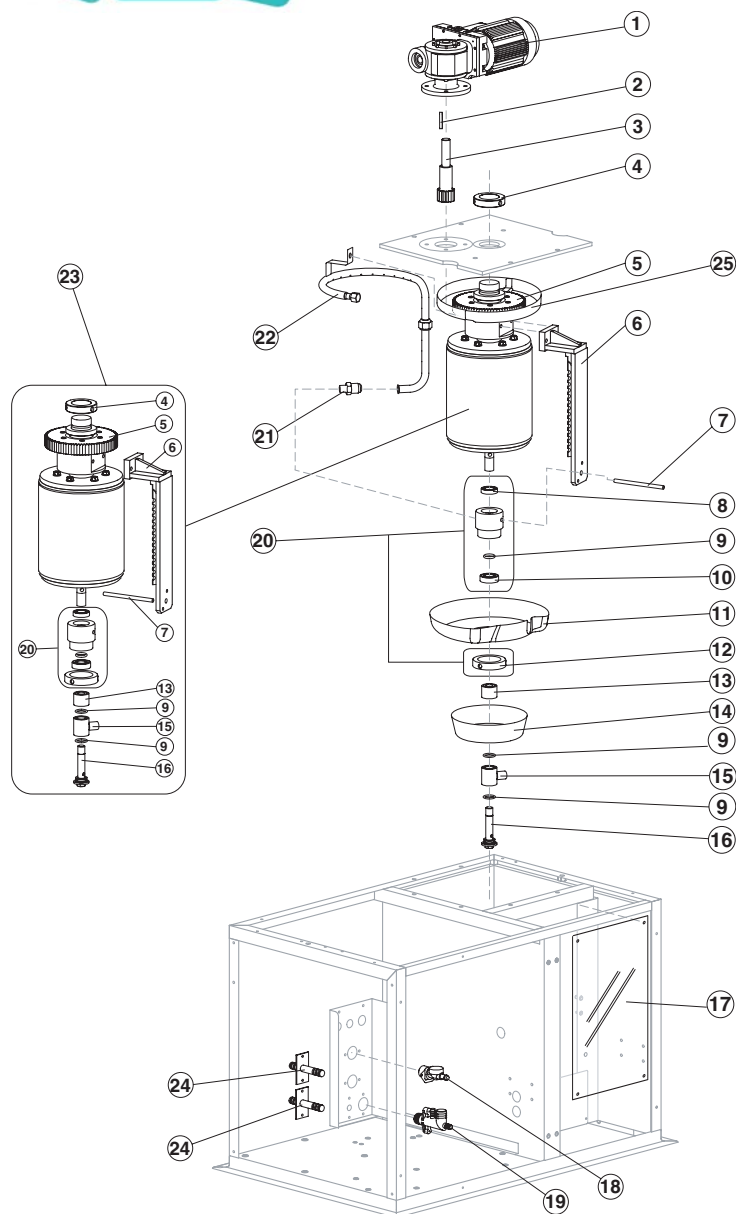

GRUPPO FRIGORIFERO Cooling system

Componenti Comuni/ Common Parts

Rif.	Descrizione Ricambio/Spare Description	Code
1	Valvola di Espansione/Expansion Valve	EU20734
2	Orifizio/Orifice	EU20943
5*	Filtro Solido/Solid Core drier	EU14084
6	Compressore/Compressor	EU23583
7*	Tappo Valvola Vuoto-Carica/Vacuum-Charge Valve Plug	914125
8*	Meccanismo Valvola Vuoto-Carica/Vacuum-Charge Valve Device	914124
9	Corpo Valvola Vuoto-Carica/Vacuum-Charge Valve Body	EU14007
10*	Corpo Valvola Inversione Ciclo/ Hot gas valve coil	EU20409
11*	Bobina Valvola Inversione Ciclo/ Hot gas valve coil	926092

Rif.	Descrizione Ricambio/Spare Description	Code
12	Condensatore ad Acqua/Water Condenser	EU14617
13	Valvola Pressostatica/Pressostatic Valve	EU20149

Componenti Comuni/ Common Parts

Rif.	Descrizione Ricambio/Spare Description	Code
1	Assieme Motoriduttore/Gearmotor Assy	EUC23412
2	Chiavetta 6x6x40/Key 6x6x40	EU20350
3	Pignone con Albero per Motoriduttore/Pinion with Shaft for Gearmotor	EUC20344
4	Ghiera per Bloccaggio Cilindro/Cylinder Locking Ring Nut	EU20324
5	Corona Dentata/Ring Gear	EU20354
6	Coltello/Scraper	EU20866
7	Tirante per Fermo Coltello/ Tie Rod	EU20865
8	Cuscinetto Inox/Stainless Steel Upper Bearin	EU20531
9	Guarnizione OR 4081 in Silicone/Silicone OR 4081 Ring	EU20338
10	Cuscinetto Inox/Stainless Steel Upper Bearin	EU20045
11	Bacinella Rotante/Rotating Basin	EU10184
12	Ghiera per Anello Rotante/Ring Nut for Rotating Ring	EU10182
13	Distanziere/Spacer	EU10519
14	Bacinella Fissa/Fixed Basin	EUC10598
15	Anello Ingresso Acqua/Water Inlet Ring	EU20851
16	Vite Forata/Screw	EU20849
17	Schermo Chiusura Evaporatore/Evaporator Chamber Shield	EU10522
18	Raccordo Ingresso Acqua/Water Inlet Nipple	910144
19	Collettore Scarichi/Discharges Manifold	910129
20	Anello Rotante Completo/Complete Rotating Ring	EUC10180
21	Giunto/Joint	EU20335
22	Anello Spruzzatore/Sprayer Ring	EUC20867
23	Evaporatore/Evaporator	EUC11149
25	Copertura corona dentata/Ring Gear Cove	EUC10629