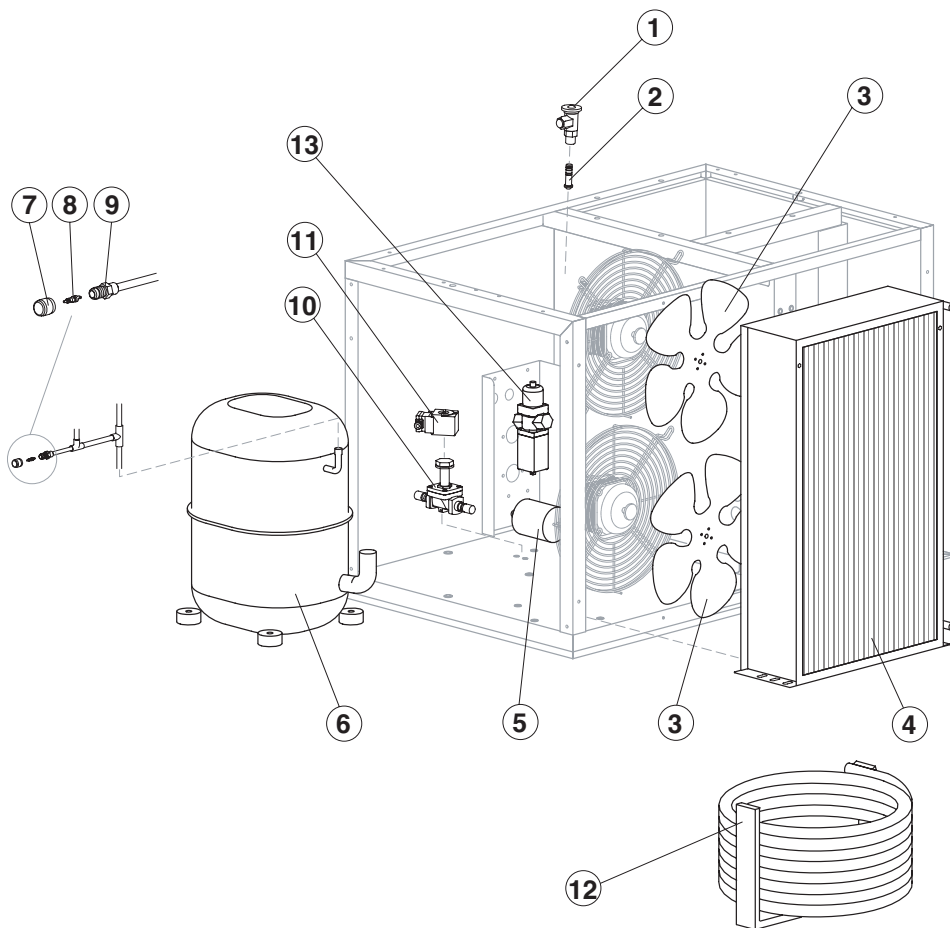

Componenti Solo Versione Aria/ Parts for Air-Cooled Version Only

Rif.	Descrizione Ricambio/Spare Description	Code
4	Pannello Anteriore Lato Evap./Front Panel (Evap. Side)	EU221031
5*	Filtro/Filter	EU18200
7	Fianco Sinistro/Left Side Panel	EU221032

Componenti Solo Versione Acqua/ Parts for Water-Cooled Version Only

Rif.	Descrizione Ricambio/Spare Description	Code
4	Pannello Anteriore Lato Evap./ Front Panel (Evap. Side)	EU22424
6	Pannello Anteriore (Lato frigo)/Front Panel (Group Side)	EUC22423
7	Fianco Sinistro/Left Side Panel	EU22426

GRUPPO FRIGORIFERO Cooling system

Componenti Comuni/ Common Parts

Rif.	Descrizione Ricambio/Spare Description	Code
1	Valvola di Espansione/Expansion Valve	EU20734
2	Orifizio/Orifice	EU20943
5*	Filtro Solido/Solid Core drier	EU14084
6	Compressore/Compressor	EU23583
7*	Tappo Valvola Vuoto-Carica/Vacuum-Charge Valve Plug	914125
8*	Meccanismo Valvola Vuoto-Carica/Vacuum-Charge Valve Device	914124
9	Corpo Valvola Vuoto-Carica/Vacuum-Charge Valve Body	EU14007
10*	Corpo Valvola Inversione Ciclo/ Hot gas valve coil	EU20409
11*	Bobina Valvola Inversione Ciclo/ Hot gas valve coil	926092