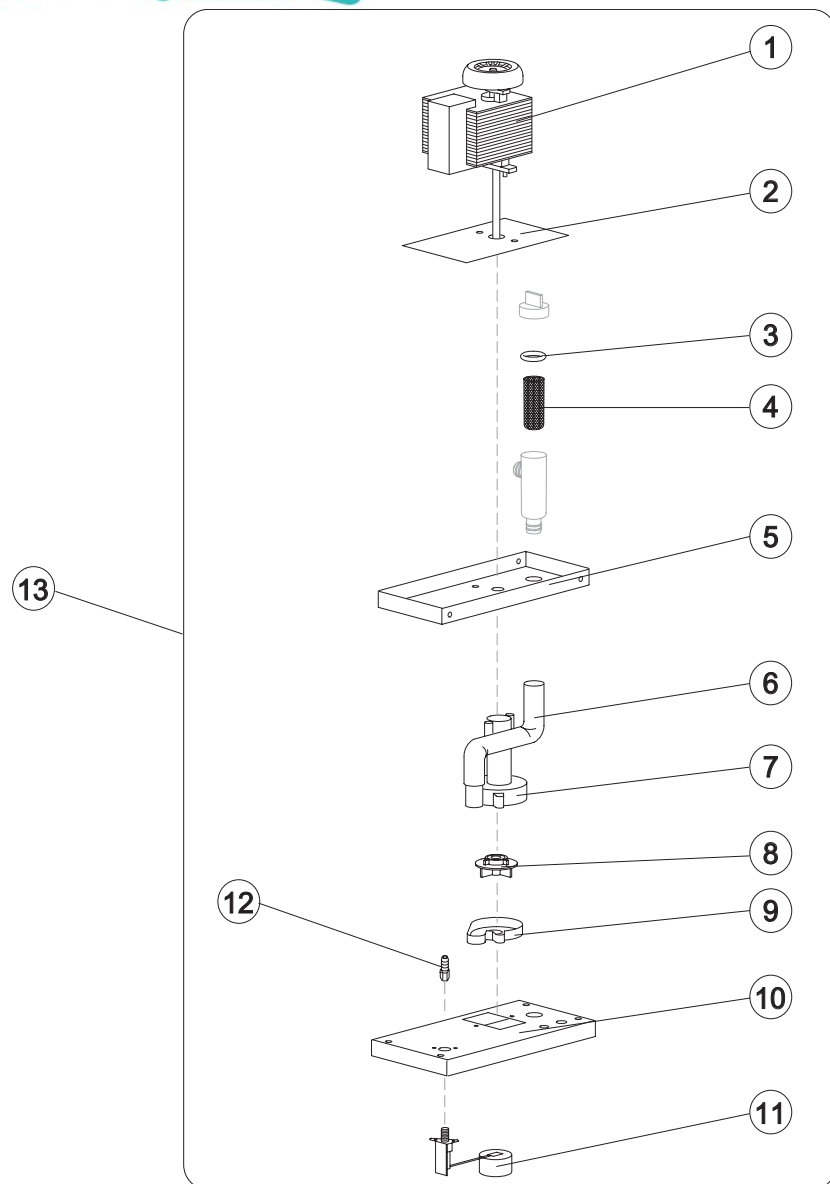

Rif.	Descrizione Ricambio/Spare Description	Code
12	Condensatore ad Acqua/Water Condenser	EU14617
13	Valvola Pressostatica/Pressostatic Valve	EU20149

Componenti Comuni/ Common Parts

Rif.	Descrizione Ricambio/Spare Description	Code
1	Assieme Motoriduttore/Gearmotor Assy	EUC23412
2	Chiavetta 6x6x40/Key 6x6x40	EU20350
3	Pignone con Albero per Motoriduttore/Pinion with Shaft for Gearmotor	EUC20344
4	Ghiera per Bloccaggio Cilindro/Cylinder Locking Ring Nut	EU20324
5	Corona Dentata/Ring Gear	EU20354
6	Coltello/Scraper	EU20866
7	Tirante per Fermo Coltello/ Tie Rod	EU20865
8	Cuscinetto Inox/Stainless Steel Upper Bearin	EU20531
9	Guarnizione OR 4081 in Silicone/Silicone OR 4081 Ring	EU20338
10	Cuscinetto Inox/Stainless Steel Upper Bearin	EU20045
11	Bacinella Rotante/Rotating Basin	EU10184
12	Ghiera per Anello Rotante/Ring Nut for Rotating Ring	EU10182
13	Distanziere/Spacer	EU10519
14	Bacinella Fissa/Fixed Basin	EUC10598
15	Anello Ingresso Acqua/Water Inlet Ring	EU20851
16	Vite Forata/Screw	EU20849
17	Schermo Chiusura Evaporatore/Evaporator Chamber Shield	EU10522
18	Raccordo Ingresso Acqua/Water Inlet Nipple	910144
19	Collettore Scarichi/Discharges Manifold	910129
20	Anello Rotante Completo/Complete Rotating Ring	EUC10180
21	Giunto/Joint	EU20335
22	Anello Spruzzatore/Sprayer Ring	EUC20867
23	Evaporatore/Evaporator	EUC11149
25	Copertura corona dentata/Ring Gear Cove	EUC10629

Componenti Solo Versione Acqua/ Parts for Water-Cooled Version Only

Rif.	Descrizione Ricambio/Spare Description	Code
24	Portagomma con Piastrina/Connection with Plate	EUC20462

Componenti Comuni/ Common Parts