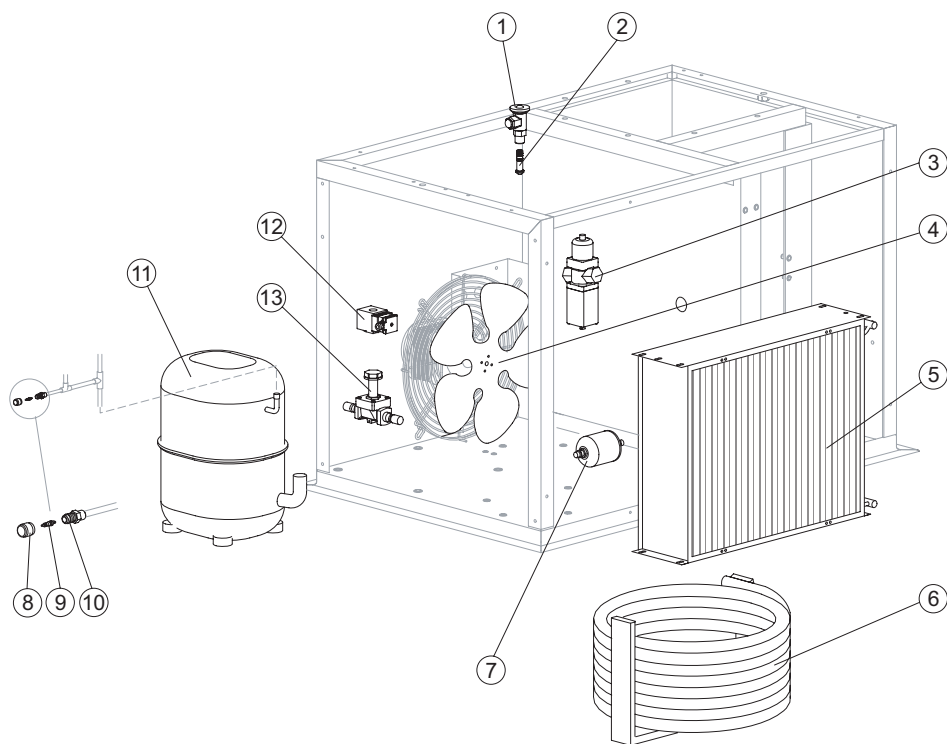

Componenti Comuni/ Common Parts

Rif.	Descrizione Ricambio/Spare Description	Codice/Code
1	Pannello posteriore/ Rear panel	EU22427
2	Top assemblato/ Top assembly	EUC22422
3	Fianco destro/ Right side panel	EU22425
4	Assieme pannello/ Panel assy	EU22424
5	Pannello anteriore/ Front panel assy	EUC22423
6	Fianco sinistro/ Left side panel	EU22426

Componenti Comuni/ Common Parts

Rif.	Descrizione Ricambio/Spare Description	Codice/Code
1	Valvola di espansione/ Expansion valve	EU20734
2	Orifizio/ Orifice	EU20943
7*	Filtro solido/ Solid core drier	EU14084
8*	Tappo valvola vuoto-carica/ Vacuum-charge valve plug	914125
9*	Meccanismo valvola vuoto-carica/Vacuum-charge valve device	914124
10	Corpo valvola vuoto-carica/ Vacuum-charge valve body	EU14007
11	Compressore/ Compressor	EU23514
12*	Bobina valvola inversione ciclo/ Hot gas valve coil	926092
13*	Corpo valvola inversione ciclo/ Hot gas valve body	EU20409