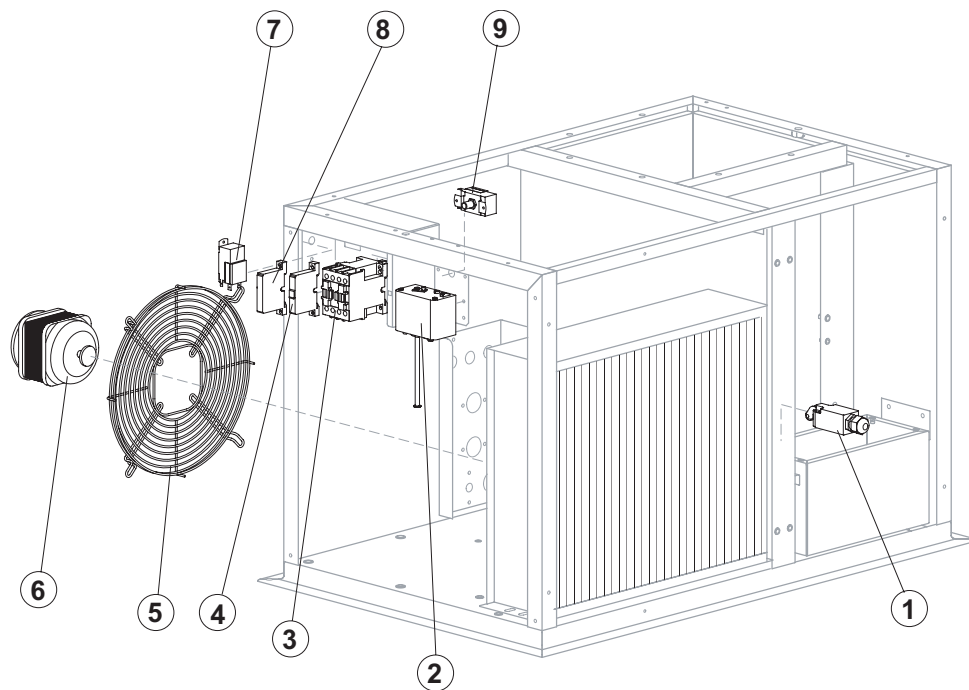

Componenti Comuni/ Common Parts

Rif.	Descrizione Ricambio/Spare Description	Codice/Code
1	Microinterruttore per troppo pieno ghiaccio/ Microswitch for overflow ice	EU23746
2	Pressostato bassa pressione/ Safety pressure switch (Low Pressure)	EU23763
3*	Teleruttore/ Contactor	926094
4	Interruttore magnetotermico/ Thermomagnetic circuit breaker	EU23910
7*	Termostato contenitore/ Bin thermostat	926136
8	Timer elettronico/ Electronic delay timer	926191
9	Pressostato di sicurezza/ Safety pressure switch	926150

Componenti Solo Versione Aria/ Parts for Air-Cooled Version Only

Rif.	Descrizione Ricambio/Spare Description	Codice/Code
5	Griglia per motoventilatore/ Fan motor grid	EU12056
6*	Motore ventilatore/ Fan motor	926120