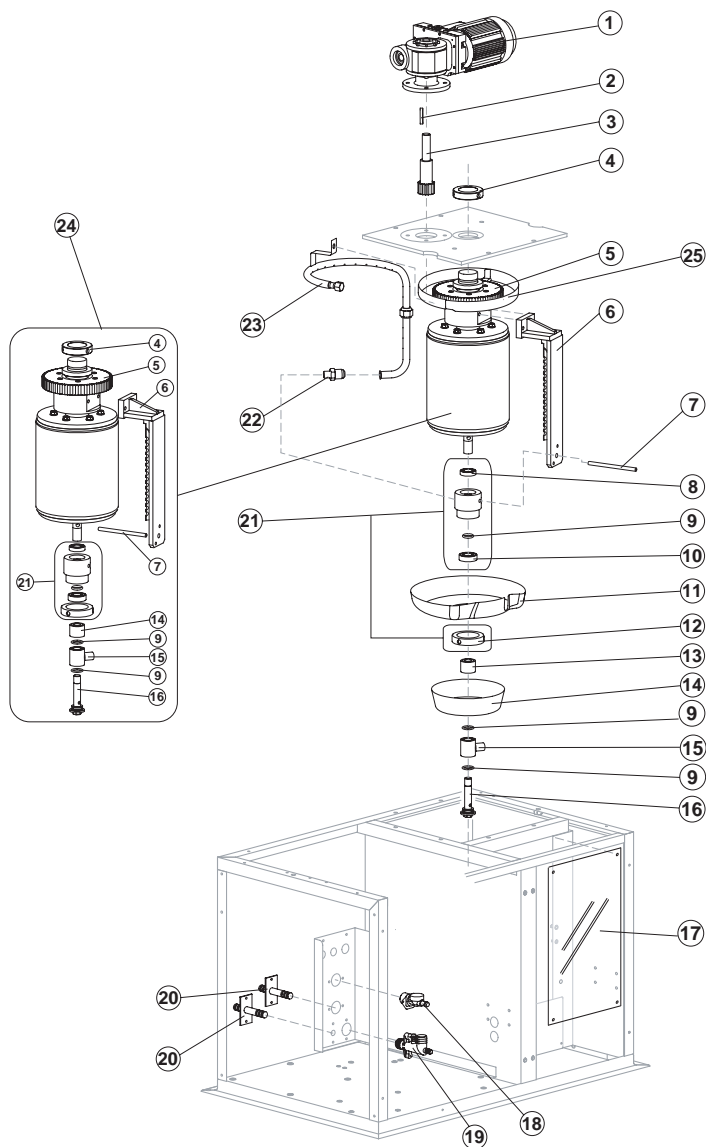

Componenti Comuni/ Common Parts

Rif.	Descrizione Ricambio/Spare Description	Codice/Code
1	Valvola di espansione/ Expansion valve	EU20734
2	Orifizio/ Orifice	EU20943
7*	Filtro solido/ Solid core drier	EU14084
8*	Tappo valvola vuoto-carica/ Vacuum-charge valve plug	914125
9*	Meccanismo valvola vuoto-carica/Vacuum-charge valve device	914124
10	Corpo valvola vuoto-carica/ Vacuum-charge valve body	EU14007
11	Compressore/ Compressor	EU23514
12*	Bobina valvola inversione ciclo/ Hot gas valve coil	926092
13*	Corpo valvola inversione ciclo/ Hot gas valve body	EU20409

ESP 400

EVAPORATORE / Evaporator

Componenti Comuni/ Common Parts

Rif.	Descrizione Ricambio /Spare Description	Codice/Code
1	Assieme motoriduttore/ Gearmotor assy	EUC23412
2	Chiavetta 6x6x40/ Key 6x6x40	EU20350
3	Pignone con albero per motoriduttore/ Pinion with shaft for gearmotor	EUC20344
4	Ghiera per bloccaggio cilindro/ Cylinder locking ring nut	EU20324
5	Corona dentata/ Ring gear	EU20354
6	Coltello/ Scraper	EU20846
7	Tirante per fermo coltello/ Tie rod	EU20329
8	Cuscinetto Inox/ Stainless steel upper bearing	EU20531
9	Guarnizione OR 4081 in silicone/ Silicone OR 4081 ring	EU20338
10	Cuscinetto Inox/ Stainless steel upper bearing	EU20045
11	Bacinella rotante/ Rotating basin	EU10184
12	Ghiera per anello rotante/ Ring nut for rotating ring	EU10182
13	Distanziere/ Spacer	EU10519
14	Bacinella fissa/ Fixed basin	EUC10598
15	Anello ingresso acqua/ Water inlet ring	EU20851
16	Vite forata/ Screw	EU20849
17	Schermo chiusura evaporatore/ Evaporator chamber shield	EU10523
18	Raccordo ingresso acqua/ Water inlet nipple	910144
19	Collettore scarichi/ Discharge manifold	910129
21	Anello rotante completo/ Complete rotating ring	EUC10180
22	Giunto/ Joint	EU20335
23	Anello spruzzatore/ Sprayer ring	EUC20858
24	Evaporatore/ Evaporator	EUC20844
25	Copertura corona dentata/ Ring gear cover	EUC10629