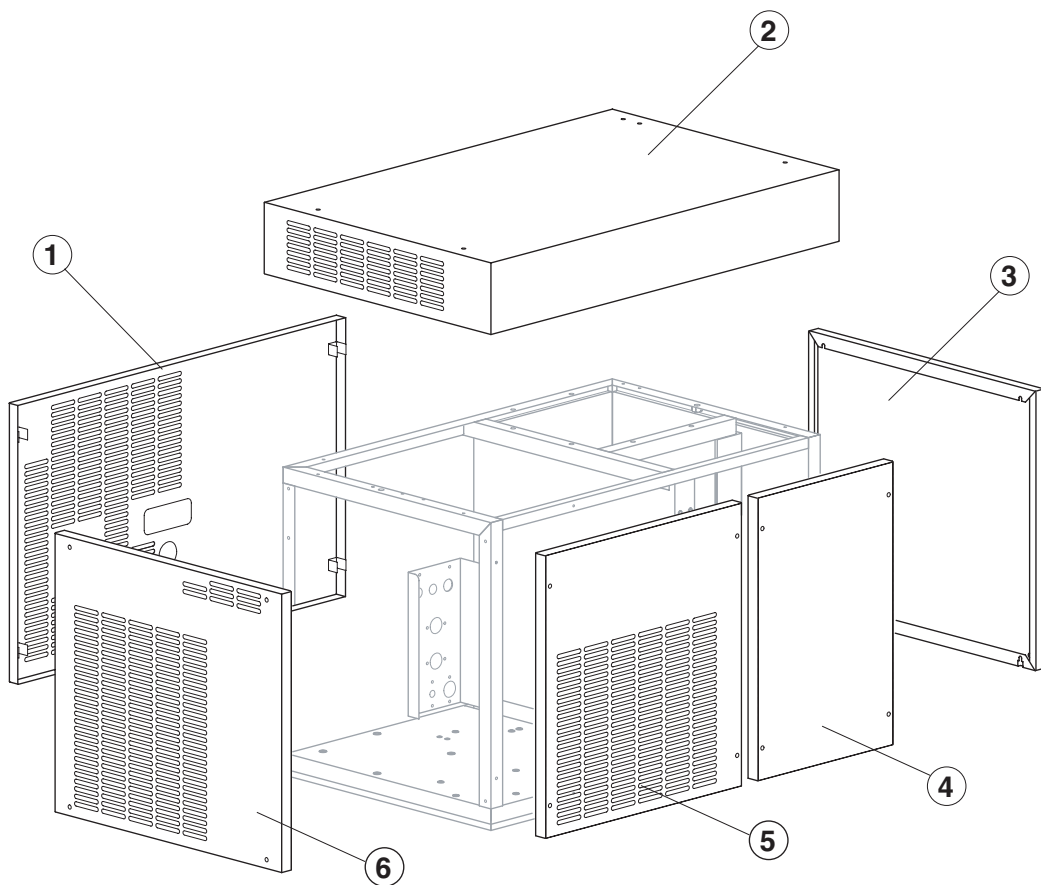

ESP 400

ELENCO ESPLOSI RICAMBI

INVOLUCRO / Shell assy

GRUPPO FRIGORIFERO / Cooling system

EVAPORATORE / Evaporator

POMPA / Pump

PARTI ELETTRICHE / Electric parts

INVOLUCRO / Shell assy

Componenti Comuni/ Common Parts

Rif.	Descrizione Ricambio/Spare Description	Codice/Code
1	Pannello posteriore/ Rear panel	EU22427
2	Top assemblato/ Top assembly	EUC22422
3	Fianco destro/ Right side panel	EU22425
4	Assieme pannello/ Panel assy	EU22424
5	Pannello anteriore/ Front panel assy	EUC22423
6	Fianco sinistro/ Left side panel	EU22426

Componenti Comuni/ Common Parts

Rif.	Descrizione Ricambio/Spare Description	Codice/Code
1	Valvola di espansione/ Expansion valve	EU20734
2	Orifizio/ Orifice	EU20943
7*	Filtro solido/ Solid core drier	EU14084
8*	Tappo valvola vuoto-carica/ Vacuum-charge valve plug	914125
9*	Meccanismo valvola vuoto-carica/Vacuum-charge valve device	914124
10	Corpo valvola vuoto-carica/ Vacuum-charge valve body	EU14007
11	Compressore/ Compressor	EU23514
12*	Bobina valvola inversione ciclo/ Hot gas valve coil	926092
13*	Corpo valvola inversione ciclo/ Hot gas valve body	EU20409