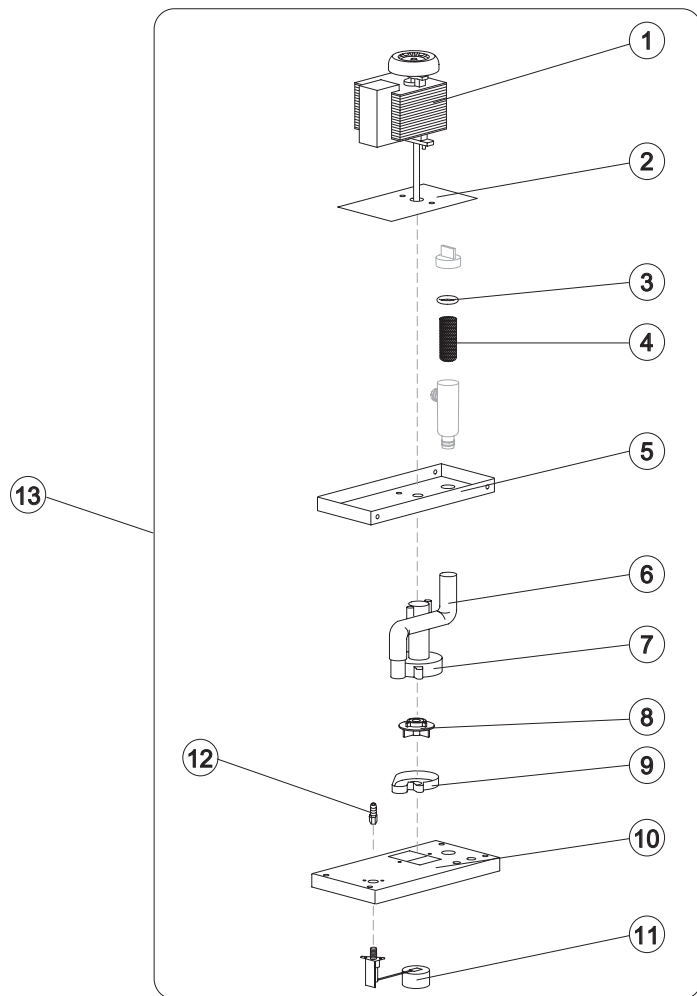

ESP 400

EVAPORATORE / Evaporator

Componenti Comuni/ Common Parts

Rif.	Descrizione Ricambio /Spare Description	Codice/Code
1	Assieme motoriduttore/ Gearmotor assy	EUC23412
2	Chiavetta 6x6x40/ Key 6x6x40	EU20350
3	Pignone con albero per motoriduttore/ Pinion with shaft for gearmotor	EUC20344
4	Ghiera per bloccaggio cilindro/ Cylinder locking ring nut	EU20324
5	Corona dentata/ Ring gear	EU20354
6	Coltello/ Scraper	EU20846
7	Tirante per fermo coltello/ Tie rod	EU20329
8	Cuscinetto Inox/ Stainless steel upper bearing	EU20531
9	Guarnizione OR 4081 in silicone/ Silicone OR 4081 ring	EU20338
10	Cuscinetto Inox/ Stainless steel upper bearing	EU20045
11	Bacinella rotante/ Rotating basin	EU10184
12	Ghiera per anello rotante/ Ring nut for rotating ring	EU10182
13	Distanziere/ Spacer	EU10519
14	Bacinella fissa/ Fixed basin	EUC10598
15	Anello ingresso acqua/ Water inlet ring	EU20851
16	Vite forata/ Screw	EU20849
17	Schermo chiusura evaporatore/ Evaporator chamber shield	EU10523
18	Raccordo ingresso acqua/ Water inlet nipple	910144
19	Collettore scarichi/ Discharge manifold	910129
21	Anello rotante completo/ Complete rotating ring	EUC10180
22	Giunto/ Joint	EU20335
23	Anello spruzzatore/ Sprayer ring	EUC20858
24	Evaporatore/ Evaporator	EUC20844
25	Copertura corona dentata/ Ring gear cover	EUC10629

Componenti Solo Versione Acqua/ Parts for Water-Cooled Version Only

Rif.	Descrizione Ricambio/Spare Description	Codice/Code
20	Portagomma con piastrina/ Connection with plate	EUC20462

ESP 400

POMPA / Pump