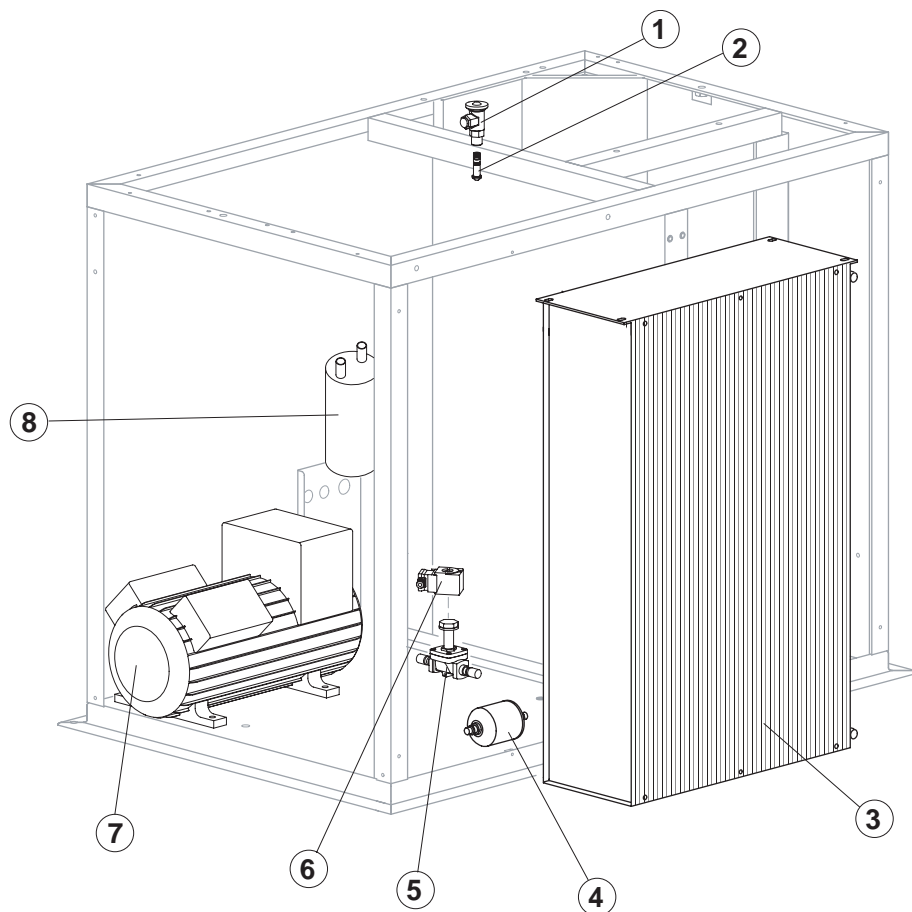

Rif.	Descrizione Ricambio/Spare Description	Codice/Code
1	Top Assemblato/Top Assembly	EUC22449
2	Fianco Destro/Right Side Panel	EU221051
3	Pannello Anteriore Lato Evaporatore/Panel Assy (Evap. Side)	EU221052
4*	Filtro/Filter	EU18192
5	Fianco Sinistro/Left Side Panel	EU221050
6	Pannello Posteriore Lato Frigo/Rear Panel (Group side)	EU221054
7	Pannello Posteriore Lato Evaporatore/Rear Panel (Evap.Side)	EU221053

ESP 1500

GRUPPO FRIGORIFERO / Cooling system

Rif.	Descrizione Ricambio/Spare Description	Code
1	Valvola di Espansione/Expansion Valve	EU20826
2	Orifizio/Orifice	EU20945
3	Condensatore ad Aria/Air condenser	EU20830
4*	Filtro Solido/Solid Core drier	EU14255
5*	Corpo Valvola Inversione Ciclo /Hot gas valve coil	EU20409
6*	Bobina Valvola Inversione Ciclo/ Hot gas valve coil	926092
7	Compressore/Compressor	EU23863
8	Separatore di Liquido/Liquid separator	EU20883