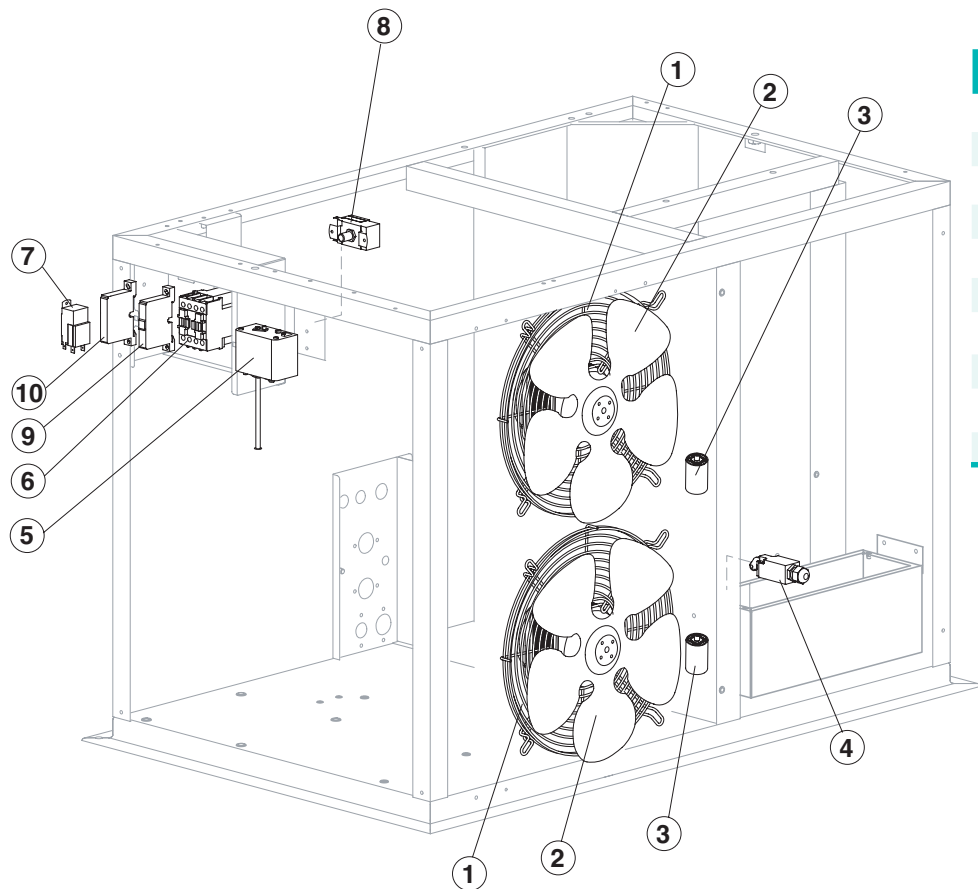

ESP 1500

PARTI ELETTRICHE / Electric parts

Rif.	Descrizione Ricambio/Spare Description	Codice/Code
1	Griglia per Motoventilatore/Fan Motor Grid	EU12053
2*	Motoventilatore//Fan Motor	EU23468
3*	Condensatore 5μF/Condenser 5μF	EU23469
4	Microinterruttore Troppo Pieno Ghiaccio/ Microswitch Overflow Ice	EU23746
5	Pressostato Circuito Bassa Pressione/Safety Pressure Switch (LP)	EU23763
6*	Teleruttore/Contactor	EU23398
7*	Termostato Contenitore/Bin Thermostat	926136
8	Pressostato di Alta Pressione/Safety Pressure Switch	926150
9	Interruttore Magnetotermico//Thermomagnetic circuit breaker	EU23910
10	Timer Elettronico/Elettronic delay timer	926191