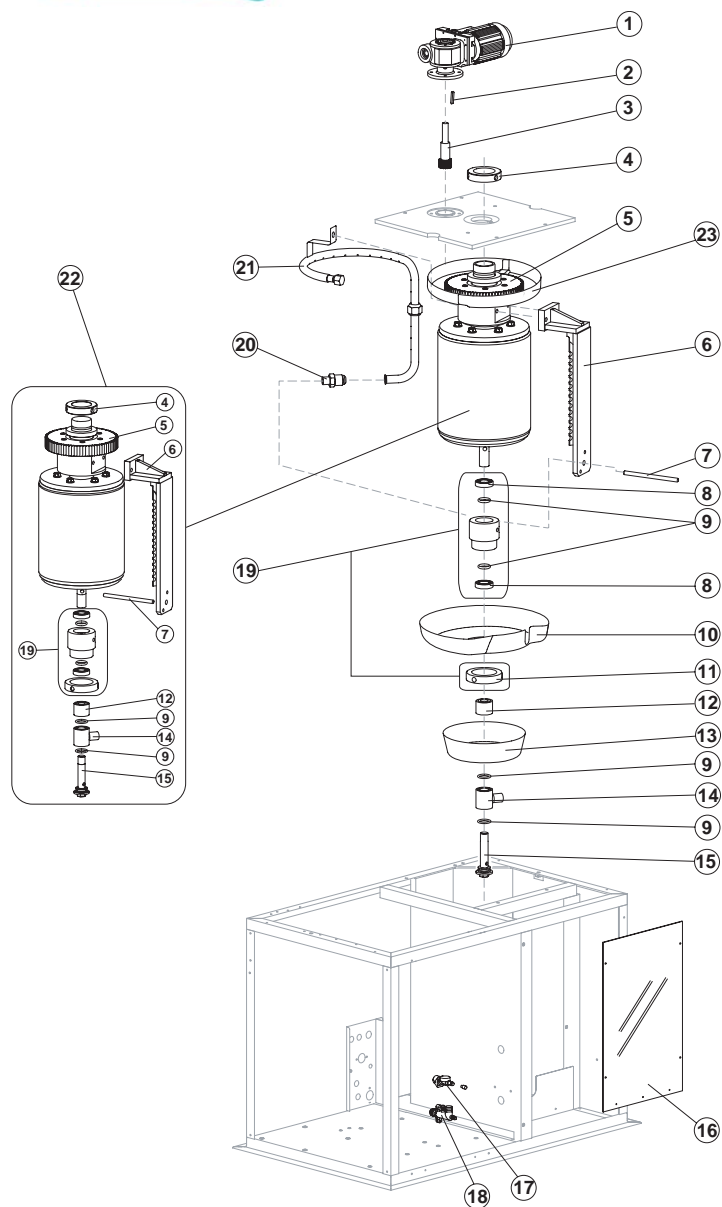

ESP 1500

EVAPORATORE / Evaporator

Rif.	Descrizione Ricambio /Spare Description	Code
1	Assieme Motoriduttore/Gearmotor Assy	EUC23412
2	Chiavetta 6x6x40/Key 6x6x40	EU20350
3	Pignone con Albero per Motoriduttore/Pinion with Shaft for Gearmotor	EUC20344
4	Ghiera per Bloccaggio Cilindro/Cylinder Locking Ring Nut	EU20365
5	Corona Dentata/Ring Gear	EU20363
6	Coltello/Scraper	EU20873
7	Tirante M10 per Fermo Coltello/ Tie Rod	EU20874
8	Cuscinetto Inox/Stainless Steel Upper Bearin	EU20045
9	Guarnizione OR 4081 in Silicone/Silicone OR 4081 Ring	EU20338
10	Bacinella Rotante/Rotating Basin	EU10191
11	Ghiera per Anello Rotante/Ring Nut for Rotating Ring	EU10194
12	Distanziere/Spacer	EU10528
13	Bacinella Fissa/Fixed Basin	EUC10599
14	Anello Ingresso Acqua/Water Inlet Ring	EU20851
15	Vite Forata/Screw	EU20872
16	Schermo Chiusura Evaporatore/Evaporator Chamber Shield	EU10536
17	Raccordo Ingresso Acqua 1 Via/Water Inlet Nipple	910144
18	Collettore Scarichi /Discharges Manifold	910129
19	Anello Rotante Completo/Complete Rotating Ring	EUC10193
20	Giunto/Joint	EU20367
21	Anello Spruzzatore/Sprayer Ring	EUC20882
22	Evaporatore/Evaporator	EUC11151
23	Copertura corona dentata/Ring Gear Cove	EUC10631

Rif.	Descrizione Ricambio/Spare Description	Codice/Code
1	Pompa/Pump	EU23600
2	Dissipatore di Calore/Heat Dissipator	EU22430
3	Guarnizione per Filtro Pompa/Pump Filter Gasket	EU13080
4	Elemento Filtrante/Filtering Element	EU20254
5	Supporto Motore Pompa/Pump Motor Support	EU10161
6	Tubo Raccordo Pompa-Filtro/Pump-Filter Connection Pipe	EU13084
7	Struttura Pompa/Pump Body	EU10065
8	Girante Pompa/Pump Impeller	EU10066
9	Fondo Diffusore/Diffusor	EU10067
10	Coperchio Bacinella Acqua Pompa/Water Pump Basin Cover	EU22420
11*	Valvola Galleggiante/Floating Valve	EU10188
12	Portagomma/Connection	EU20799
13*	Assieme Pompa e Filtro/Pump and Filter Assy	EUC26732