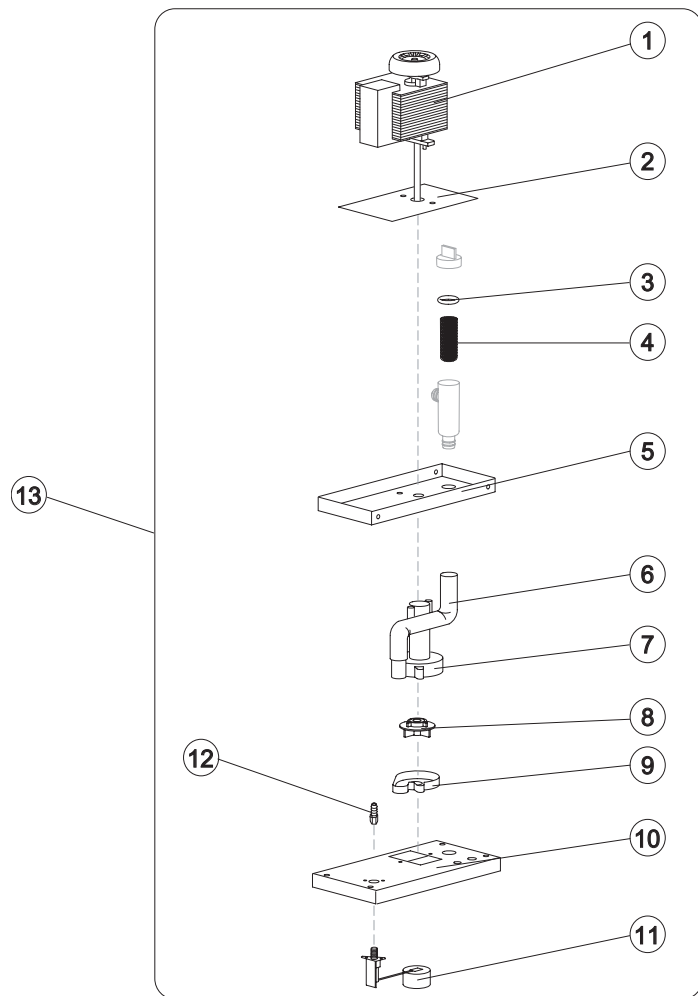

Rif.	Descrizione Ricambio/Spare Description	Codice/Code
1	Top Assemblato/Top Assembly	EUC22449
2	Fianco Destro/Right Side Panel	EU221051
3	Pannello Anteriore Lato Evaporatore/Panel Assy (Evap. Side)	EU221052
4*	Filtro/Filter	EU18192
5	Fianco Sinistro/Left Side Panel	EU221050
6	Pannello Posteriore Lato Frigo/Rear Panel (Group side)	EU221054
7	Pannello Posteriore Lato Evaporatore/Rear Panel (Evap.Side)	EU221053

ESP 1500

EVAPORATORE / Evaporator

Rif.	Descrizione Ricambio /Spare Description	Code
1	Assieme Motoriduttore/Gearmotor Assy	EUC23412
2	Chiavetta 6x6x40/Key 6x6x40	EU20350
3	Pignone con Albero per Motoriduttore/Pinion with Shaft for Gearmotor	EUC20344
4	Ghiera per Bloccaggio Cilindro/Cylinder Locking Ring Nut	EU20365
5	Corona Dentata/Ring Gear	EU20363
6	Coltello/Scraper	EU20873
7	Tirante M10 per Fermo Coltello/ Tie Rod	EU20874
8	Cuscinetto Inox/Stainless Steel Upper Bearin	EU20045
9	Guarnizione OR 4081 in Silicone/Silicone OR 4081 Ring	EU20338
10	Bacinella Rotante/Rotating Basin	EU10191
11	Ghiera per Anello Rotante/Ring Nut for Rotating Ring	EU10194
12	Distanziere/Spacer	EU10528
13	Bacinella Fissa/Fixed Basin	EUC10599
14	Anello Ingresso Acqua/Water Inlet Ring	EU20851
15	Vite Forata/Screw	EU20872
16	Schermo Chiusura Evaporatore/Evaporator Chamber Shield	EU10536
17	Raccordo Ingresso Acqua 1 Via/Water Inlet Nipple	910144
18	Collettore Scarichi /Discharges Manifold	910129
19	Anello Rotante Completo/Complete Rotating Ring	EUC10193
20	Giunto/Joint	EU20367
21	Anello Spruzzatore/Sprayer Ring	EUC20882
22	Evaporatore/Evaporator	EUC11151
23	Copertura corona dentata/Ring Gear Cove	EUC10631