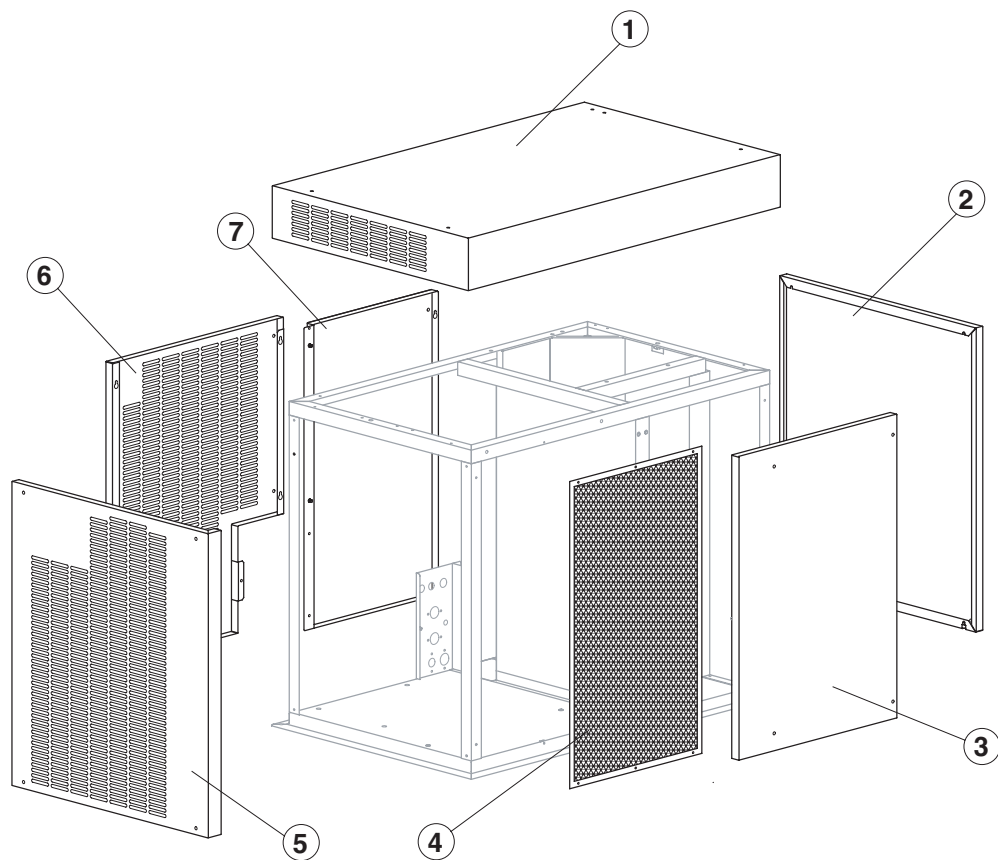

Rif.	Descrizione Ricambio/Spare Description	Codice/Code
1	Top Assemblato/Top Assembly	EUC22449
2	Fianco Destro/Right Side Panel	EU221051
3	Pannello Anteriore Lato Evaporatore/Panel Assy (Evap. Side)	EU221052
4*	Filtro/Filter	EU18192
5	Fianco Sinistro/Left Side Panel	EU221050
6	Pannello Posteriore Lato Frigo/Rear Panel (Group side)	EU221054
7	Pannello Posteriore Lato Evaporatore/Rear Panel (Evap.Side)	EU221053

ESP 1500

GRUPPO FRIGORIFERO / Cooling system

Rif.	Descrizione Ricambio/Spare Description	Code
1	Valvola di Espansione/Expansion Valve	EU20826
2	Orifizio/Orifice	EU20945
3	Condensatore ad Aria/Air condenser	EU20830
4*	Filtro Solido/Solid Core drier	EU14255
5*	Corpo Valvola Inversione Ciclo /Hot gas valve coil	EU20409
6*	Bobina Valvola Inversione Ciclo/ Hot gas valve coil	926092
7	Compressore/Compressor	EU23863
8	Separatore di Liquido/Liquid separator	EU20883