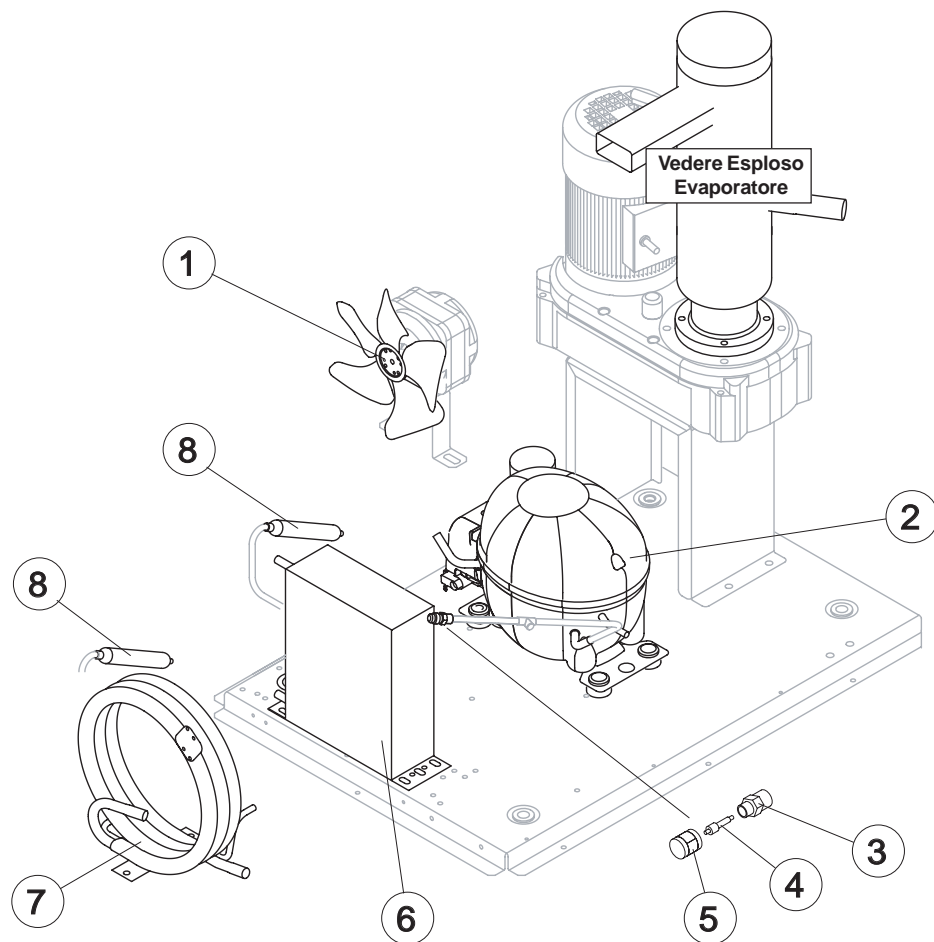

GRUPPO FRIGORIFERO / Cooling system

Componenti Comuni/ Common Parts

Rif.	Descrizione Ricambio/Spare Description	Code
2	Compressore/ Compressor	926166
3	Corpo Valvola Vuoto-Carica/ Vacuum-Charge Plug	EU14007
4*	Meccanismo Valvola Vuoto-Carica/ Vacuum-Charge Device	914124
5*	Tappo Valvola Vuoto-Carica/ Vacuum-Charge Body	914125
8*	Filtro Molecolare/ Molecular Drier	914147

Componenti Solo Versione Aria/ Parts for Air-Cooled Version Only

Rif.	Descrizione Ricambio/Spare Description	Code
1	Ventola Aspirante/ Sucking Fan	924012
7	Condensatore ad Aria/ Air Condenser	925013

Componenti Solo Versione Acqua/ Parts for Water-Cooled Version Only

Rif.	Descrizione Ricambio/Spare Description	Code
1	Ventola Aspirante/ Sucking Fan	910134
7	Condensatore ad Acqua/ Water Condenser	914163