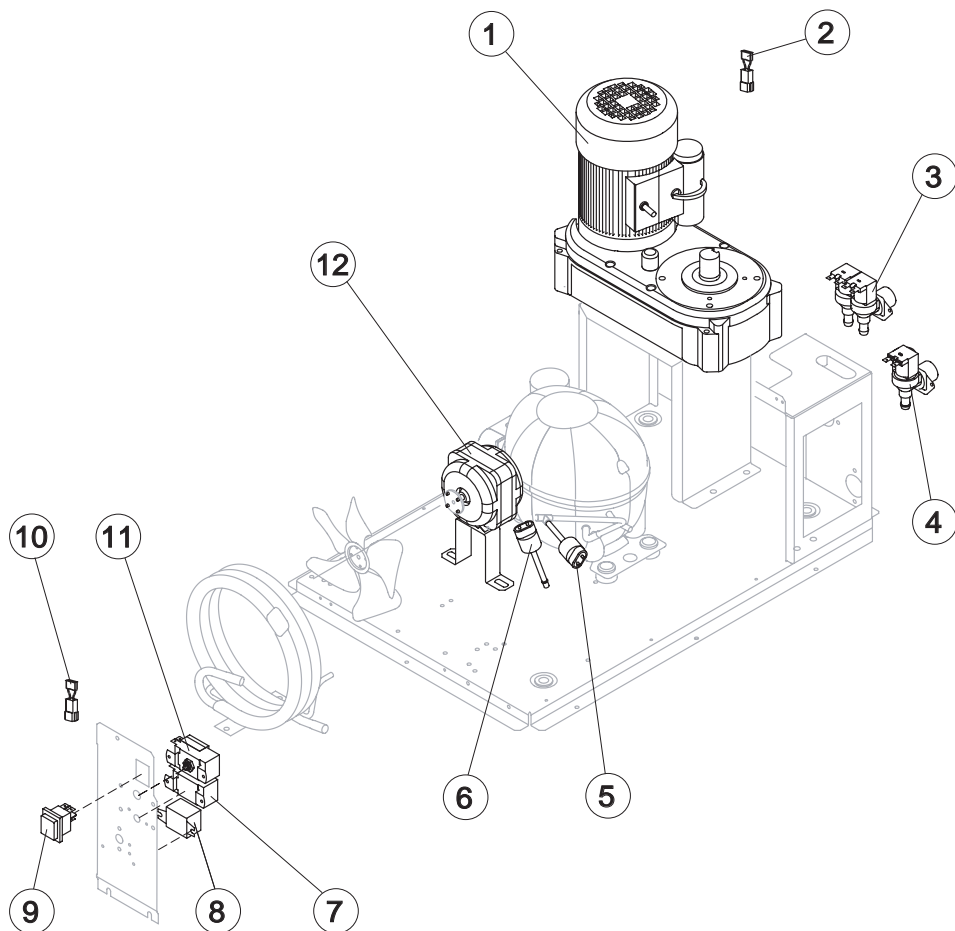

PARTI ELETTRICHE / Electric parts

Componenti Comuni/ Common Parts

Rif.	Descrizione Ricambio/Spare Description	Code
1	Motoriduttore/ Gearmotor	926167
2	Filtro Anti-Radiodisturbo/ Anti Radio Interference Filter	926105
5	Pressostato di sicurezza (L.P.)/ Low pressure safety switch	926100
6	Pressostato di sicurezza (H.P.)/ High pressure safety switch	926102
7*	Pressostato Condensatore/ Condenser Pressure Switch	926069
8*	Relè/ Relay	EU23190
9*	Interruttore Luminoso Verde (On-Off)/ Green Light Switch (On-Off)	926041
10	Filtro Anti-Radiodisturbo/ Anti Radio Interference Filter	926106
11*	Termostato Contenitore/ Bin Thermostat	926136

Componenti Solo Versione Aria/ Parts for Air-Cooled Version Only

Rif.	Descrizione Ricambio/Spare Description	Code
4*	Elettrovalvola Ingresso Acqua 1 Via/ 1 Way - Water Inlet Valve	926093
12*	Motore Ventilatore/ Fan Motor	EU231041

Componenti Solo Versione Acqua/ Parts for Water-Cooled Version Only

Rif.	Descrizione Ricambio/Spare Description	Code
3*	Elettrovalvola Ingresso Acqua 2 Vie/ 2 Ways - Water Inlet Valve	EU23116
12*	Motore Ventilatore/ Fan Motor	926148