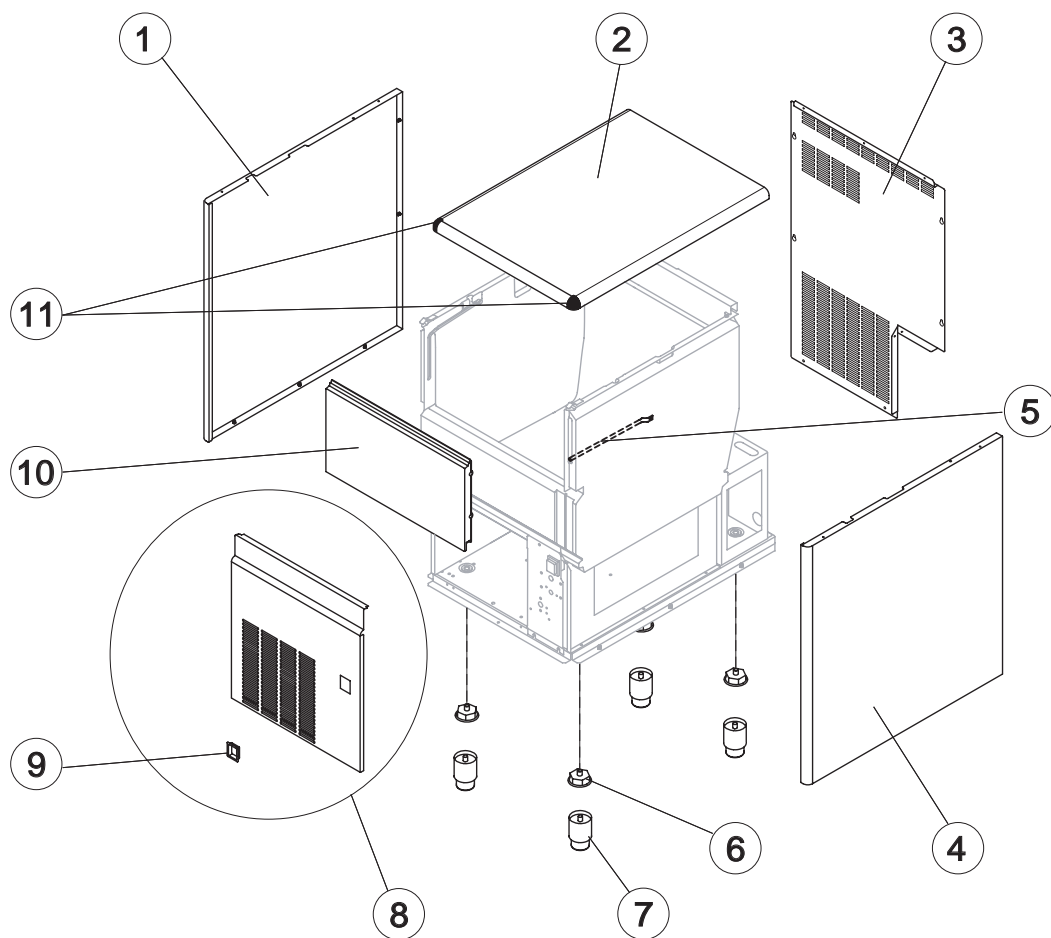

## INVOLUCRO / Shell assembly

Rif.	Descrizione Ricambio/Spare Description	Code
1	Fianco Sinistro/ Left Side Panel	EU221563
2	Top	EU221560
3	Pannello Posteriore/ Rear Panel	EU21422
4	Fianco Destro/ Right Side Panel	EU221562
5	Tubo Portabulbo/ Bulb Holder-tube	923062
6	Piedino/ Foot	910125
7	Piedino Inox Regolabile/ Adjustable Foot	923065
8	Pannello Anteriore/ Front Panel	EUC221561
9	Profilo Interruttore/ On-Off Switch Frame	EU10696BL
10	Assieme Sportello/ Door Assembly	EUC10725
11	Angolare per coperchio/ Cover plug	910124