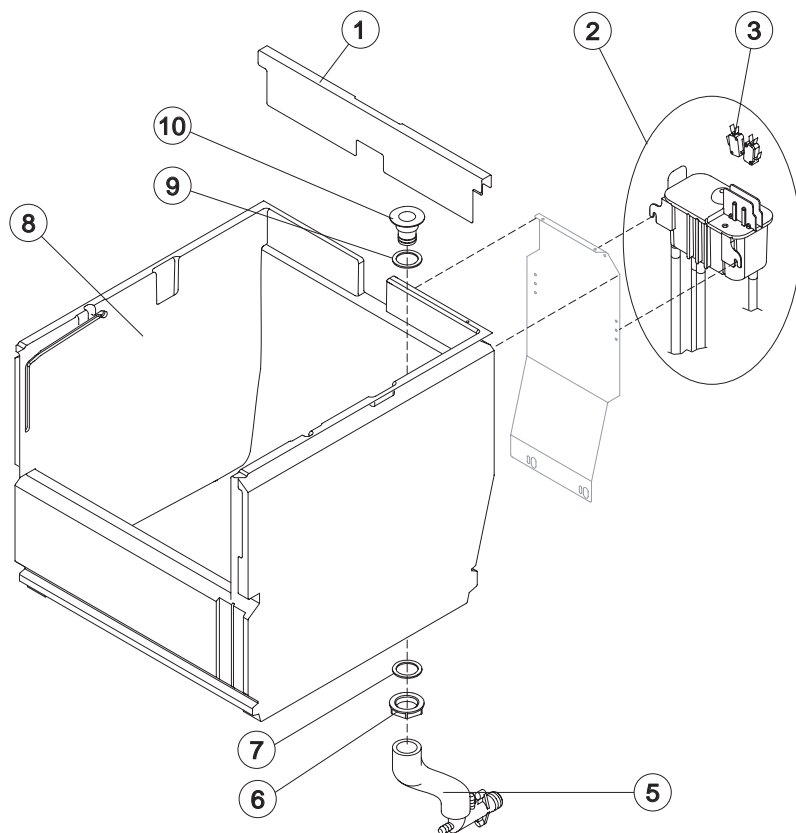

CIRCUITO IDRAULICO / Hydraulic circuit

Componenti Comuni/ Common Parts

Rif.	Descrizione Ricambio/Spare Description	Code
1	Copertura Bordo Cella/ Cover for Ice Exhaust	EU221528
2*	Assieme Bacinella Doppio Micro/ Double Switch Basin Assembly	EUC10719
3	Microinterruttore/ Microswitch	EU23055
5	Dado per Scarico Contenitore/ Bin Discharge Nut	910138
6	Guarnizione Polietilene Semirigido/ Semirigid Polyethylene Gasket	913066
7	Assieme Cella Schiumata/ Insulated Bin Assembly	EUC11200
8	Guarnizione in Silicone/ Silicone Gasket	913011
9	Raccordo Scarico Contenitore/ Water Outlet Nipple	EU10007

Componenti Solo Versione Aria/ Parts for Air-Cooled Version Only

Rif.	Descrizione Ricambio/Spare Description	Code
4	Collettore Scarichi/ Discharges Manifold	EUC10728

Componenti Solo Versione Acqua/ Parts for Water-Cooled Version Only

Rif.	Descrizione Ricambio/Spare Description	Code
4	Collettore Scarichi/ Discharges Manifold	EUC10729