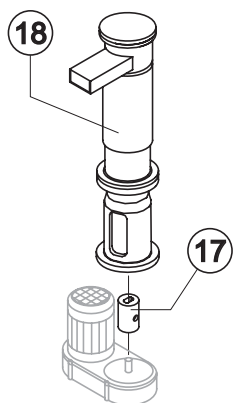

EVAPORATORE / Evaporator

Rif.	Descrizione Ricambio/Spare Description	Code
1	Copertura Isolante Superiore/ Insulating Top Panel	EU18170
2	Dischetto di Chiusura/ Closing Disk	EU22825
3	Anello d'Arresto/ Seeger	EU20043
4	Vite Acciaio Inox/ Stainless Steel Screw	EU20663
5	Dischetto di Spessoramento/ Shimming Disk	EU22826
6	Dischetto Autolubrificante/ Self-Lubricating Disk	EU20631
7	Cuscinetto Reggispinta Inox/ Stainless Steel Thrust Bearing	EU20686
8	Guarnizione OR 3087/ OR Gasket 3087	EU20688
9	Rompighiaccio/ Ice Breaker	EU20626
10	Coclea/ Auger	EU201093
11	Tenuta Ceramica/ Ceramic Seal	EU20937
12	Evaporatore Isolato/ Insulated Evaporator	EUC11203
13	Guarnizione OR 3162 mat. NBR70/ OR Gasket 3162 NBR70	EU20429
14	Anello di Riduzione/ Reduction Ring	EU20785
15	Cuscinetto Inox/ Stainless Steel Bearing	EU20782
16	Flangia/ Flange	EU20629
17	Giunto/ Joint	EU20784
18	Evaporatore Completo	EUC11196