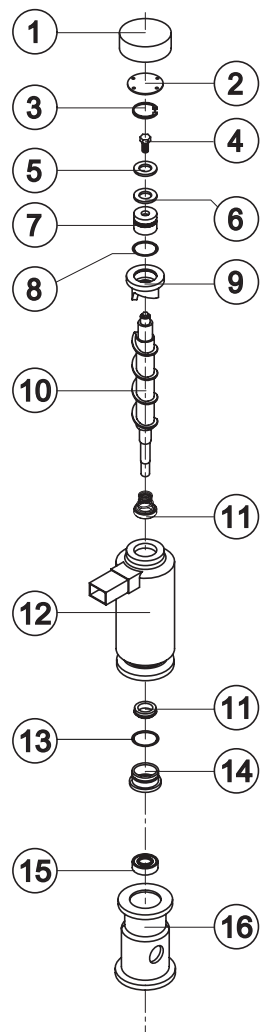

## **ELENCO ESPLOSI RICAMBI**

*INVOLUCRO / SHELL ASSY*

*GRUPPO FRIGORIFERO / COOLING SYSTEM*

*EVAPORATORE / EVAPORATOR*

*CIRCUITO IDRAULICO / HYDRAULIC CIRCUIT*

*PARTI ELETTRICHE / ELECTRIC PARTS*

## INVOLUCRO / Shell assembly

Rif.	Descrizione Ricambio/Spare Description	Code
1	Fianco Sinistro/ Left Side Panel	EU221563
2	Top	EU221560
3	Pannello Posteriore/ Rear Panel	EU21422
4	Fianco Destro/ Right Side Panel	EU221562
5	Tubo Portabulbo/ Bulb Holder-tube	923062
6	Piedino/ Foot	910125
7	Piedino Inox Regolabile/ Adjustable Foot	923065
8	Pannello Anteriore/ Front Panel	EUC221561
9	Profilo Interruttore/ On-Off Switch Frame	EU10696BL
10	Assieme Sportello/ Door Assembly	EUC10725
11	Angolare per coperchio/ Cover plug	910124

### Componenti Comuni/ Common Parts

Rif.	Descrizione Ricambio/Spare Description	Code
2	Compressore/ Compressor	926166
3	Corpo Valvola Vuoto-Carica/ Vacuum-Charge Plug	EU14007
4*	Meccanismo Valvola Vuoto-Carica/ Vacuum-Charge Device	914124
5*	Tappo Valvola Vuoto-Carica/ Vacuum-Charge Body	914125
8*	Filtro Molecolare/ Molecular Drier	914147

## EVAPORATORE / Evaporator

Rif.	Descrizione Ricambio/Spare Description	Code
1	Copertura Isolante Superiore/ Insulating Top Panel	EU18170
2	Dischetto di Chiusura/ Closing Disk	EU22825
3	Anello d'Arresto/ Seeger	EU20043
4	Vite Acciaio Inox/ Stainless Steel Screw	EU20663
5	Dischetto di Spessoramento/ Shimming Disk	EU22826
6	Dischetto Autolubrificante/ Self-Lubricating Disk	EU20631
7	Cuscinetto Reggispinta Inox/ Stainless Steel Thrust Bearing	EU20686
8	Guarnizione OR 3087/ OR Gasket 3087	EU20688
9	Rompighiaccio/ Ice Breaker	EU20626
10	Coclea/ Auger	EU201093
11	Tenuta Ceramica/ Ceramic Seal	EU20937
12	Evaporatore Isolato/ Insulated Evaporator	EUC11203
13	Guarnizione OR 3162 mat. NBR70/ OR Gasket 3162 NBR70	EU20429
14	Anello di Riduzione/ Reduction Ring	EU20785
15	Cuscinetto Inox/ Stainless Steel Bearing	EU20782
16	Flangia/ Flange	EU20629
17	Giunto/ Joint	EU20784
18	Evaporatore Completo	EUC11196