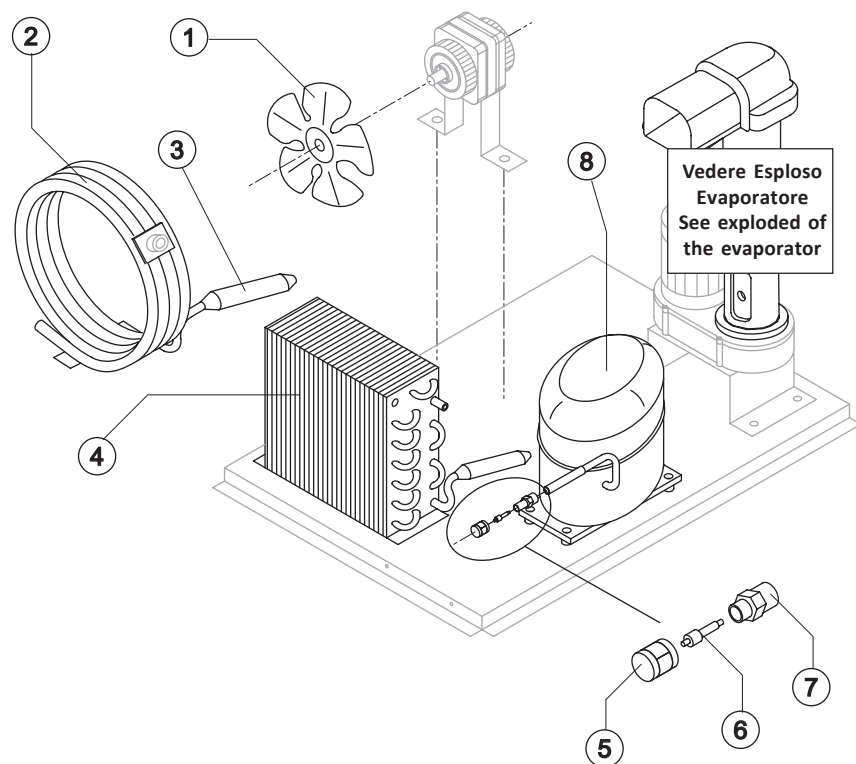

EN 85

ELENCO ESPLOSI RICAMBI

INVOLUCRO / SHELL ASSY

GRUPPO FRIGORIFERO / COOLING SYSTEM

EVAPORATORE / EVAPORATOR

CIRCUITO IDRAULICO / HYDRAULIC CIRCUIT

PARTI ELETTRICHE / ELECTRIC PARTS

INVOLUCRO/shell assy

Ref.	Descrizione Ricambio/Spare Description	Code
1	Assieme mobile schiumato/ Foamed cabinet assy	Vedi Tabella/See Table
2	Copertura bordo cella/ Ice spout cover bracket	EU221385
3	Top assemblato /Top assembly	EUC22150
4	Pannello posteriore assemblato /Rear panel assembly	EUC21215
5	Griglia posteriore /Rear grid	EUD12014
6	Piedino INOX regolabile / Adjustable stainless steel foot	923066
7	Pannello anteriore /Front panel	EU22544
8	Assieme sportello /Door assy	EUC10295
9	Tubo portabulbo /Bulbe-holder pipe	923061
10	Piastra di base / Base plate	EU21283

Ref. 1 - Assieme mobile schiumato/Foamed cabinet assy

Condensazione/Condensation	Code
Aria/Air	EUC11153A
Acqua/Water	EUC11153W

Ref.	Descrizione Ricambio/Spare Description	Code
3*	Filtro solido/ Solid core drier	914147
5*	Tappo valvola vuoto-carica/ Vacuum-charge valve plug	914125
6*	Meccanismo valvola vuoto-carica/Vacuum-charge valve device	914124
7	Corpo valvola vuoto-carica/ Vacuum-charge valve body	EU14007
8	Compressore/ Compressor	926023