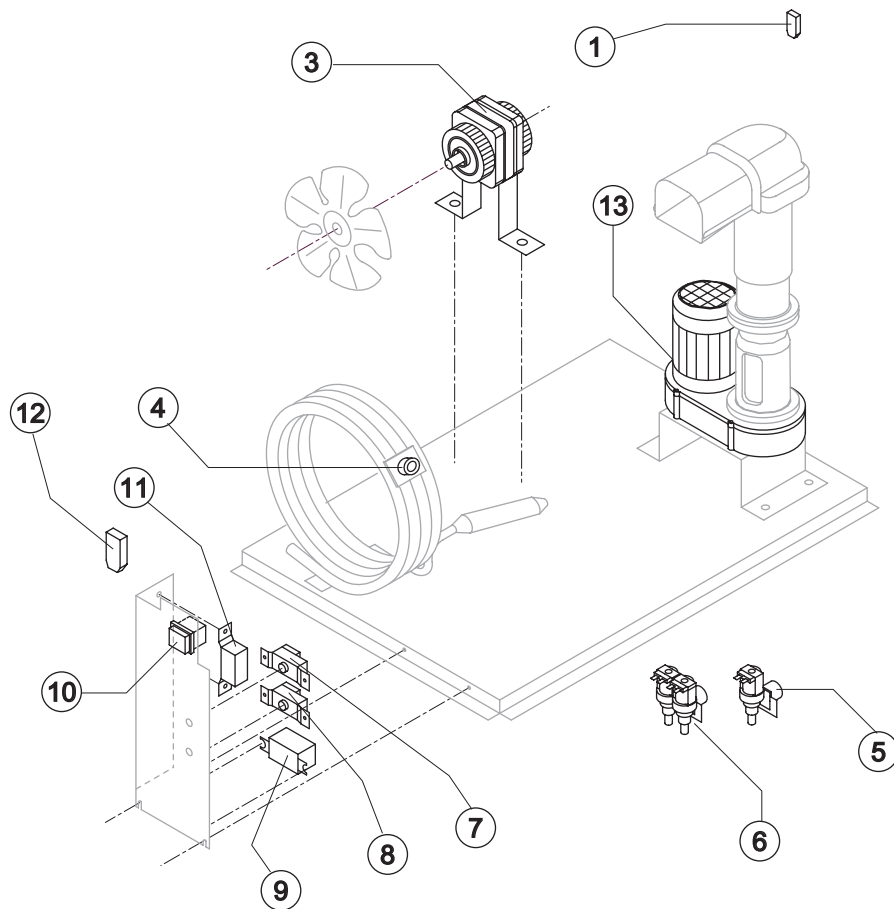

Ref.	Descrizione Ricambio/Spare Description	Code
1	Ventola aspirante/ Sucking fan	910134
2	Condensatore ad acqua/ Water condenser	914163

EVAPORATORE/Evaporator

Ref.	Descrizione Ricambio/Spare Description	Code
1	Ass. bocca uscita ghiaccio con isolamento/ Ice exhaust with insulatig cap	EUC10648
3	Rompighiaccio/ Ice breaker	EU20915
4	Trafila con cuscinetti/ Extruder with bearings assembly	EUC201001
5	Coclea/ Auger	EU201000
6	Guarnizione OR 4325/ OR gasket 4325	EU20987
7	Tenuta ceramica/ Ceramic seal	EU20937
8	Guarnizione OR 3162 mat. NBR70/ OR gasket 3162 mat. NBR70	EU20429
9	Anello di riduzione/ Reduction ring	EU20785
10	Anello corteco/ Seal ring	EU20985
11	Cuscinetto/ Bearing	EU20917
12	Flangia/ Flange	EU20916
13	Giunto/ Joint	EUD20630
14	Evaporatore completo/ Evaporator assy	EUC11174

CIRCUITO IDRAULICO/hydraulic circuit

Ref.	Descrizione Ricambio/Spare Description	Code
1	Raccordo scarico contenitore/ Water outlet nipple	910140
2	Guarnizione in silicone/ Silicone gasket	913011
4*	Assieme bacinella doppio micro/ Double micro switch basin assembly	EUC10708
5	Guarnizione polietilene semirigido/ Semirigid polyethylene gasket	913066
6	Dado per scarico contenitore/ Bin discharge nut	910138
8	Microinterruttore/ Micro switch	EU23055

Ref.	Descrizione Ricambio/Spare Description	Code
7	Collettore scarichi/ Discharge manifold	EUC10240

PARTI ELETTRICHE/electric parts

Ref.	Descrizione Ricambio/Spare Description	Code
1	Filtro anti-radiodisturbo/ Anti radio interference filter	926105
3*	Motore ventilatore/ Fan motor	926148
7*	Termostato contenitore/ Bin thermostat	926136
8*	Termostato evaporatore/ Evaporator thermostat	926081
9*	Relè/ Relay	EU23190
10*	Interruttore luminoso verde (On-Off)/ Green light switch (On-Off)	926041
11*	Pressostato condensatore/ Condenser pressure switch	926069
12	Filtro anti-radiodisturbo/ Anti radio interference filter	926106
13	Motoriduttore/ Gearmotor	fino a matr./till s/n.594912 926099
13	Motoriduttore/ Gearmotor	da matr./from s/n.594913 926167