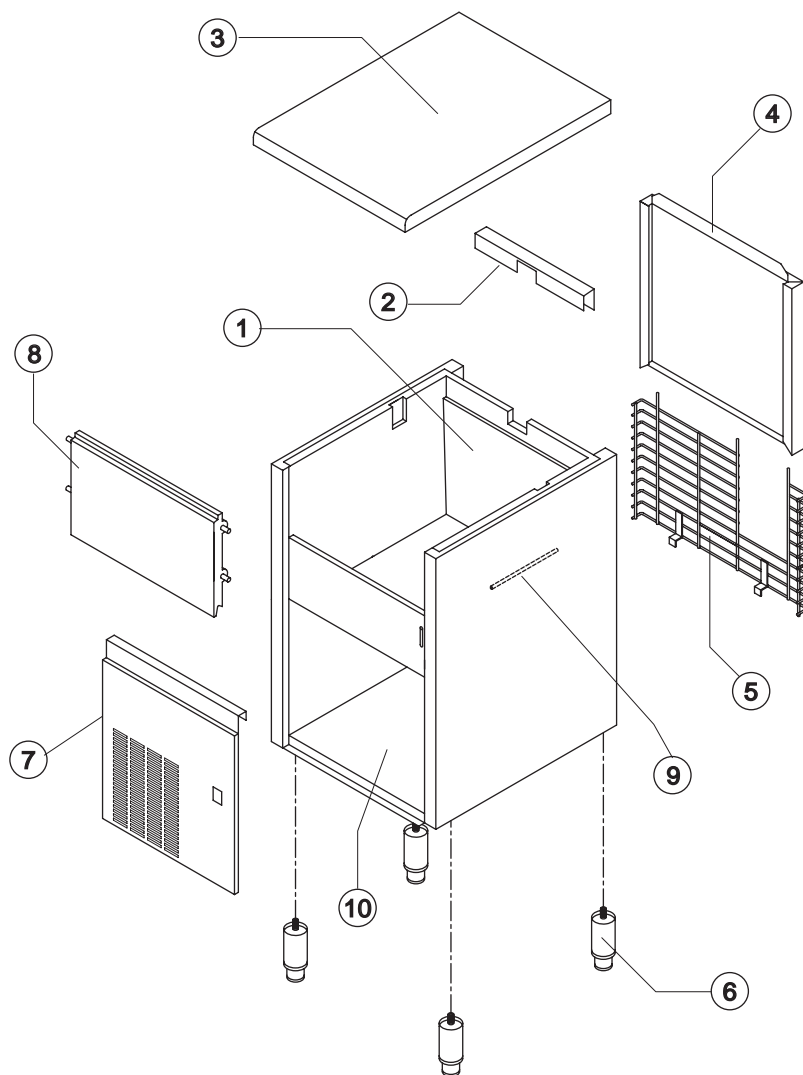

EN 85

ELENCO ESPLOSI RICAMBI

INVOLUCRO / SHELL ASSY

GRUPPO FRIGORIFERO / COOLING SYSTEM

EVAPORATORE / EVAPORATOR

CIRCUITO IDRAULICO / HYDRAULIC CIRCUIT

PARTI ELETTRICHE / ELECTRIC PARTS

INVOLUCRO/shell assy

Ref.	Descrizione Ricambio/Spare Description	Code
1	Assieme mobile schiumato/ Foamed cabinet assy	Vedi Tabella/See Table
2	Copertura bordo cella/ Ice spout cover bracket	EU221385
3	Top assemblato /Top assembly	EUC22150
4	Pannello posteriore assemblato /Rear panel assembly	EUC21215
5	Griglia posteriore /Rear grid	EUD12014
6	Piedino INOX regolabile / Adjustable stainless steel foot	923066
7	Pannello anteriore /Front panel	EU22544
8	Assieme sportello /Door assy	EUC10295
9	Tubo portabulbo /Bulbe-holder pipe	923061
10	Piastra di base / Base plate	EU21283

Ref. 1 - Assieme mobile schiumato/Foamed cabinet assy

Condensazione/Condensation	Code
Aria/Air	EUC11153A
Acqua/Water	EUC11153W

Ref.	Descrizione Ricambio/Spare Description	Code
3*	Filtro solido/ Solid core drier	914147
5*	Tappo valvola vuoto-carica/ Vacuum-charge valve plug	914125
6*	Meccanismo valvola vuoto-carica/Vacuum-charge valve device	914124
7	Corpo valvola vuoto-carica/ Vacuum-charge valve body	EU14007
8	Compressore/ Compressor	926023