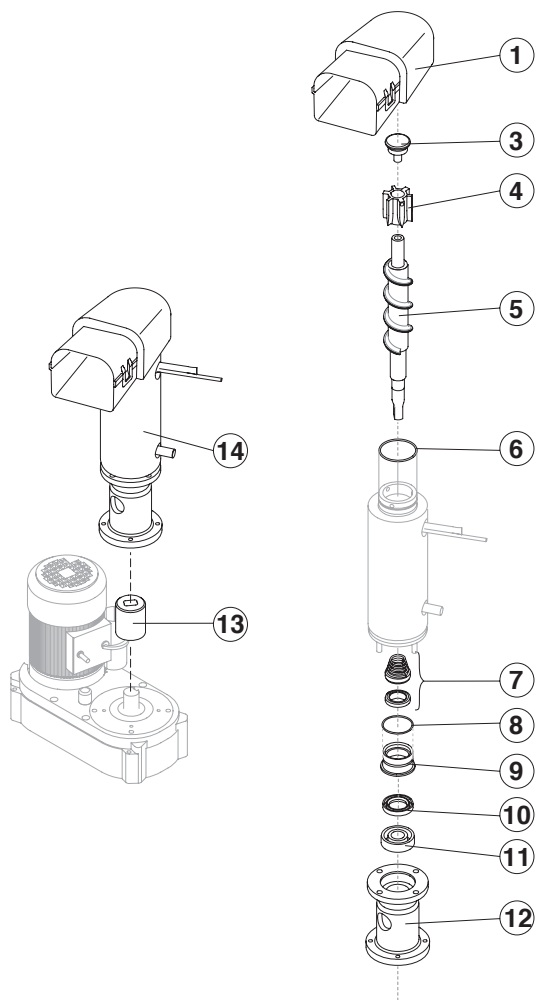

Ref. 1 - Assieme mobile schiumato/Foamed cabinet assy

Condensazione/Condensation	Code
Aria/Air	EUC11153A
Acqua/Water	EUC11153W

Ref.	Descrizione Ricambio/Spare Description	Code
3*	Filtro solido/ Solid core drier	914147
5*	Tappo valvola vuoto-carica/ Vacuum-charge valve plug	914125
6*	Meccanismo valvola vuoto-carica/Vacuum-charge valve device	914124
7	Corpo valvola vuoto-carica/ Vacuum-charge valve body	EU14007
8	Compressore/ Compressor	926023

Ref.	Descrizione Ricambio/Spare Description	Code
1	Ventola aspirante/ Sucking fan	910134
2	Condensatore ad acqua/ Water condenser	914163

EVAPORATORE/Evaporator

Ref.	Descrizione Ricambio/Spare Description	Code
1	Ass. bocca uscita ghiaccio con isolamento/ Ice exhaust with insulatig cap	EUC10648
3	Rompighiaccio/ Ice breaker	EU20915
4	Trafila con cuscinetti/ Extruder with bearings assembly	EUC201001
5	Coclea/ Auger	EU201000
6	Guarnizione OR 4325/ OR gasket 4325	EU20987
7	Tenuta ceramica/ Ceramic seal	EU20937
8	Guarnizione OR 3162 mat. NBR70/ OR gasket 3162 mat. NBR70	EU20429
9	Anello di riduzione/ Reduction ring	EU20785
10	Anello corteco/ Seal ring	EU20985
11	Cuscinetto/ Bearing	EU20917
12	Flangia/ Flange	EU20916
13	Giunto/ Joint	EUD20630
14	Evaporatore completo/ Evaporator assy	EUC11174

CIRCUITO IDRAULICO/hydraulic circuit

Ref.	Descrizione Ricambio/Spare Description	Code
1	Raccordo scarico contenitore/ Water outlet nipple	910140
2	Guarnizione in silicone/ Silicone gasket	913011
4*	Assieme bacinella doppio micro/ Double micro switch basin assembly	EUC10708
5	Guarnizione polietilene semirigido/ Semirigid polyethylene gasket	913066
6	Dado per scarico contenitore/ Bin discharge nut	910138
8	Microinterruttore/ Micro switch	EU23055