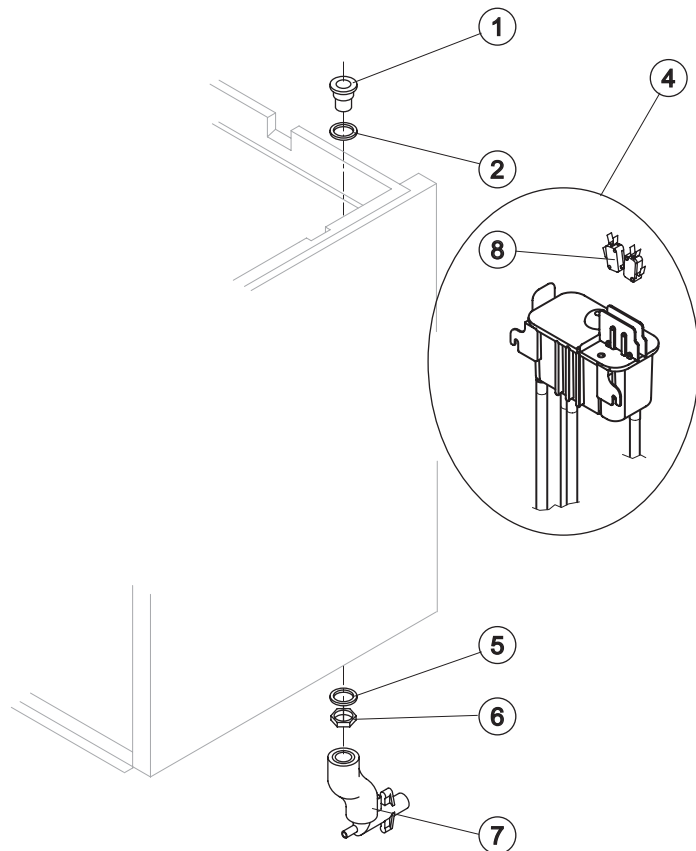

Ref. 1 - Assieme mobile schiumato/Foamed cabinet assy

Condensazione/Condensation	Code
Aria/Air	EUC11153A
Acqua/Water	EUC11153W

Ref.	Descrizione Ricambio/Spare Description	Code
3*	Filtro solido/ Solid core drier	914147
5*	Tappo valvola vuoto-carica/ Vacuum-charge valve plug	914125
6*	Meccanismo valvola vuoto-carica/Vacuum-charge valve device	914124
7	Corpo valvola vuoto-carica/ Vacuum-charge valve body	EU14007
8	Compressore/ Compressor	926023

Componenti Solo Versione Aria/Parts for Air-Cooled Version Only

Ref.	Descrizione Ricambio/Spare Description	Code
1	Ventola aspirante/ Sucking fan	924012
4	Condensatore ad aria/ Air condenser	EU20283

Componenti Solo Versione Acqua/Parts for Water-Cooled Version Only

Ref.	Descrizione Ricambio/Spare Description	Code
1	Ventola aspirante/ Sucking fan	910134
2	Condensatore ad acqua/ Water condenser	914163

EVAPORATORE/Evaporator

Ref.	Descrizione Ricambio/Spare Description	Code
1	Ass. bocca uscita ghiaccio con isolamento/ Ice exhaust with insulatig cap	EUC10648
3	Rompighiaccio/ Ice breaker	EU20915
4	Trafila con cuscinetti/ Extruder with bearings assembly	EUC201001
5	Coclea/ Auger	EU201000
6	Guarnizione OR 4325/ OR gasket 4325	EU20987
7	Tenuta ceramica/ Ceramic seal	EU20937
8	Guarnizione OR 3162 mat. NBR70/ OR gasket 3162 mat. NBR70	EU20429
9	Anello di riduzione/ Reduction ring	EU20785
10	Anello corteco/ Seal ring	EU20985
11	Cuscinetto/ Bearing	EU20917
12	Flangia/ Flange	EU20916
13	Giunto/ Joint	EUD20630
14	Evaporatore completo/ Evaporator assy	EUC11174

CIRCUITO IDRAULICO/hydraulic circuit

Ref.	Descrizione Ricambio/Spare Description	Code
1	Raccordo scarico contenitore/ Water outlet nipple	910140
2	Guarnizione in silicone/ Silicone gasket	913011
4*	Assieme bacinella doppio micro/ Double micro switch basin assembly	EUC10708
5	Guarnizione polietilene semirigido/ Semirigid polyethylene gasket	913066
6	Dado per scarico contenitore/ Bin discharge nut	910138
8	Microinterruttore/ Micro switch	EU23055