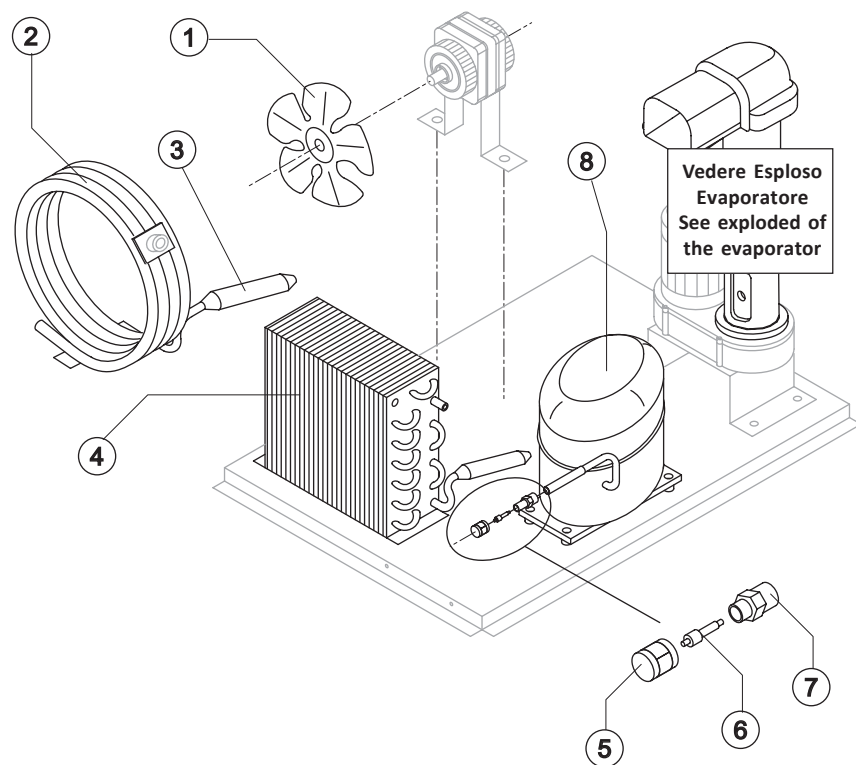

EN 140

ELENCO ESPLOSI RICAMBI

INVOLUCRO / SHELL ASSY

GRUPPO FRIGORIFERO / COOLING SYSTEM

EVAPORATORE / EVAPORATOR

CIRCUITO IDRAULICO / HYDRAULIC CIRCUIT

PARTI ELETTRICHE / ELECTRIC PARTS

INVOLUCRO/shell assy

Ref.	Descrizione Ricambio/Spare Description	Code
1	Assieme mobile schiumato/ Foamed cabinet assy	Vedi Tabella/See Table
2	Copertura bordo cella/ Ice spout cover bracket	EU221386
3	Top assemblato/ Top assembly	EUC22227
4	Pannello posteriore assemblato/ Rear panel assembly	EUC21202
5	Griglia posteriore/ Rear grid	EUD12020
6	Piedino INOX regolabile/ Adjustable stainless steel foot	923066
7	Pannello anteriore/ Front panel	EU22547
8	Assieme sportello/ Door assy	EUC10273
9	Tubo portabulbo/ Bulbe-holder pipe	923063
10	Piastra di base/ Base plate	EU21284

Ref. 1 - Assieme mobile schiumato/Foamed cabinet assy

Condensazione/Condensation	Code
Aria/Air	EUC11156A
Acqua/Water	EUC11156W

Ref.	Descrizione Ricambio/Spare Description	Code
3*	Filtro solido/ Solid core drier	914147
5*	Tappo valvola vuoto-carica/ Vacuum-charge valve plug	914125
6*	Meccanismo valvola vuoto-carica/ Vacuum-charge valve device	914124
7	Corpo valvola vuoto-carica/ Vacuum-charge valve body	EU14007
8	Compressore/ Compressor	926109