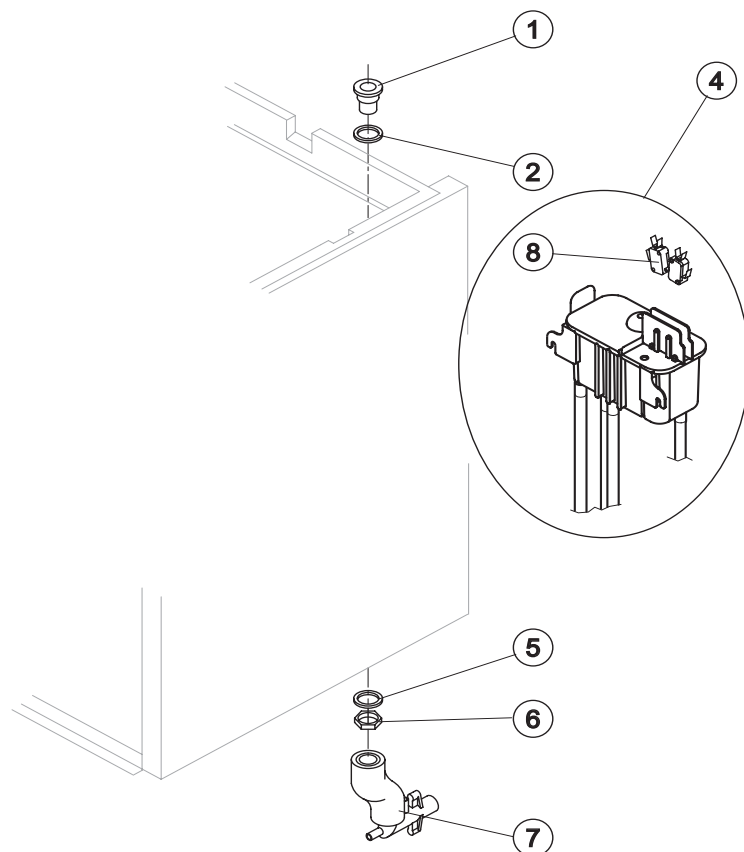

Ref. 1 - Assieme mobile schiumato/Foamed cabinet assy

Condensazione/Condensation	Code
Aria/Air	EUC11156A
Acqua/Water	EUC11156W

Ref.	Descrizione Ricambio/Spare Description	Code
3*	Filtro solido/ Solid core drier	914147
5*	Tappo valvola vuoto-carica/ Vacuum-charge valve plug	914125
6*	Meccanismo valvola vuoto-carica/ Vacuum-charge valve device	914124
7	Corpo valvola vuoto-carica/ Vacuum-charge valve body	EU14007
8	Compressore/ Compressor	926109

Componenti Solo Versione Aria/Parts for Air-Cooled Version Only

Ref.	Descrizione Ricambio/Spare Description	Code
1	Ventola aspirante/ Sucking fan	924009
4	Condensatore ad aria/ Air condenser	925015

Componenti Solo Versione Acqua/Parts for Water-Cooled Version Only

Ref.	Descrizione Ricambio/Spare Description	Code
1	Ventola aspirante/ Sucking fan	910134
2	Condensatore ad acqua/ Water condenser	914159

EVAPORATORE/Evaporator

Ref.	Descrizione Ricambio/Spare Description	Code
1	Ass. bocca uscita ghiaccio con isolamento/ Ice exhaust with insulatig cap	EUC10648
3	Rompighiaccio/ Ice breaker	EU20915
4	Trafila con cuscinetti/ Extruder with bearings assembly	EUC201001
5	Coclea/ Auger	EU201000
6	Guarnizione OR 4325/ OR Gasket 4325	EU20987
7	Tenuta ceramica/ Ceramic Seal	EU20937
8	Guarnizione OR 3162 mat. NBR70 /OR gasket 3162 mat. NBR70	EU20429
9	Anello di riduzione/ Reduction ring	EU20785
10	Anello corteco/ Seal ring	EU20985
11	Cuscinetto/ Bearing	EU20917
12	Flangia/ Flange	EU20916
13	Giunto/ Joint	EUD20630
14	Evaporatore completo/ Evaporator assy	EUC11174

Ref.	Descrizione Ricambio/Spare Description	Code
1	Raccordo scarico contenitore/ Water outlet nipple	910140
2	Guarnizione in silicone/ Silicone gasket	913011
4*	Assieme bacinella doppio micro/ Double micro switch basin assembly	EUC10710
5	Guarnizione polietilene semirigido/ Semirigid polyethylene gasket	913066
6	Dado per scarico contenitore/ Bin discharge nut	910138
8	Microinterruttore/ Micro switch	EU23055