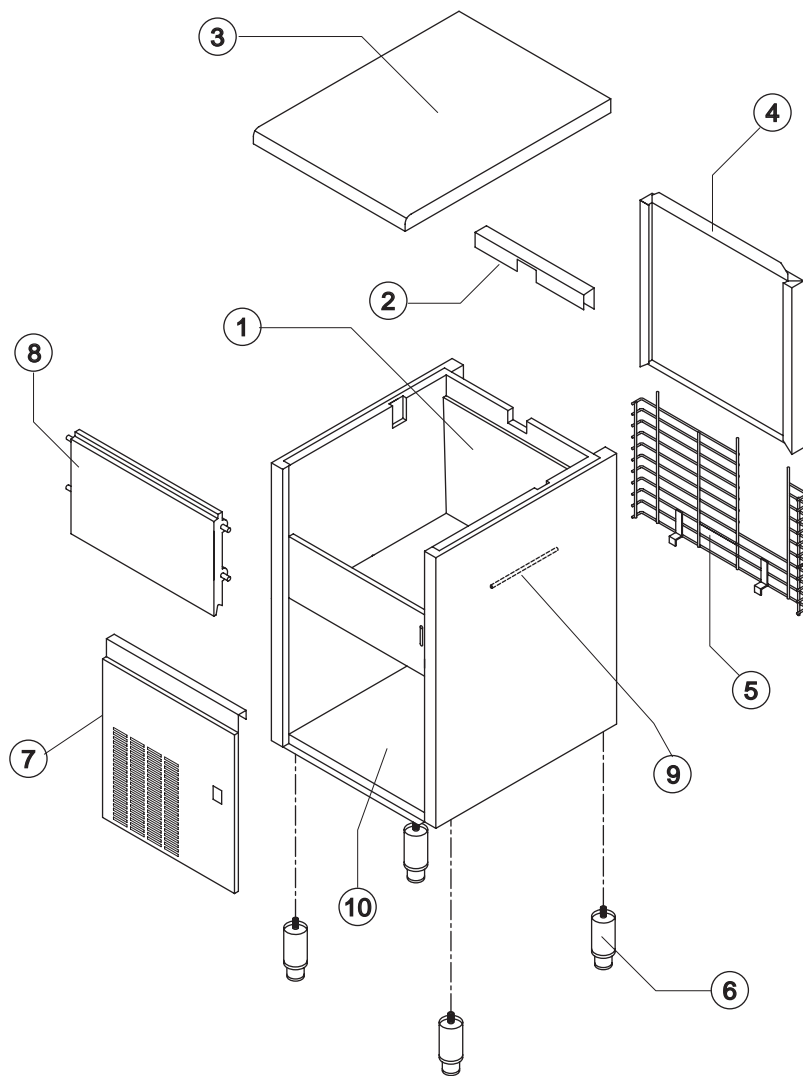

EN 140

ELENCO ESPLOSI RICAMBI

INVOLUCRO / SHELL ASSY

GRUPPO FRIGORIFERO / COOLING SYSTEM

EVAPORATORE / EVAPORATOR

CIRCUITO IDRAULICO / HYDRAULIC CIRCUIT

PARTI ELETTRICHE / ELECTRIC PARTS

INVOLUCRO/shell assy

Ref.	Descrizione Ricambio/Spare Description	Code
1	Assieme mobile schiumato/ Foamed cabinet assy	Vedi Tabella/See Table
2	Copertura bordo cella/ Ice spout cover bracket	EU221386
3	Top assemblato/ Top assembly	EUC22227
4	Pannello posteriore assemblato/ Rear panel assembly	EUC21202
5	Griglia posteriore/ Rear grid	EUD12020
6	Piedino INOX regolabile/ Adjustable stainless steel foot	923066
7	Pannello anteriore/ Front panel	EU22547
8	Assieme sportello/ Door assy	EUC10273
9	Tubo portabulbo/ Bulbe-holder pipe	923063
10	Piastra di base/ Base plate	EU21284

Ref. 1 - Assieme mobile schiumato/Foamed cabinet assy

Condensazione/Condensation	Code
Aria/Air	EUC11156A
Acqua/Water	EUC11156W

Ref.	Descrizione Ricambio/Spare Description	Code
3*	Filtro solido/ Solid core drier	914147
5*	Tappo valvola vuoto-carica/ Vacuum-charge valve plug	914125
6*	Meccanismo valvola vuoto-carica/ Vacuum-charge valve device	914124
7	Corpo valvola vuoto-carica/ Vacuum-charge valve body	EU14007
8	Compressore/ Compressor	926109