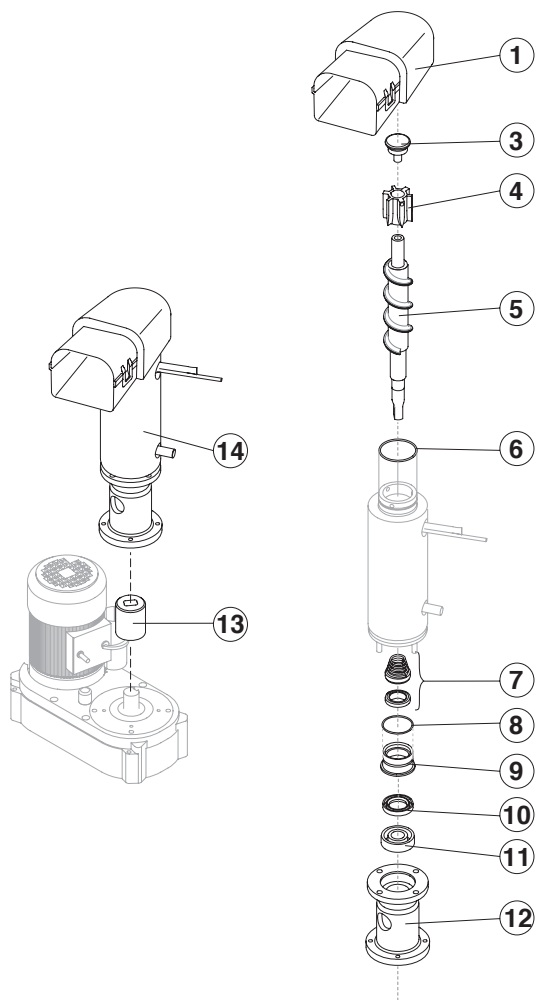

Ref. 1 - Assieme mobile schiumato/Foamed cabinet assy

Condensazione/Condensation	Code
Aria/Air	EUC11156A
Acqua/Water	EUC11156W

Ref.	Descrizione Ricambio/Spare Description	Code
3*	Filtro solido/ Solid core drier	914147
5*	Tappo valvola vuoto-carica/ Vacuum-charge valve plug	914125
6*	Meccanismo valvola vuoto-carica/ Vacuum-charge valve device	914124
7	Corpo valvola vuoto-carica/ Vacuum-charge valve body	EU14007
8	Compressore/ Compressor	926109

Ref.	Descrizione Ricambio/Spare Description	Code
1	Ventola aspirante/ Sucking fan	910134
2	Condensatore ad acqua/ Water condenser	914159

EVAPORATORE/Evaporator

Ref.	Descrizione Ricambio/Spare Description	Code
1	Ass. bocca uscita ghiaccio con isolamento/ Ice exhaust with insulatig cap	EUC10648
3	Rompighiaccio/ Ice breaker	EU20915
4	Trafila con cuscinetti/ Extruder with bearings assembly	EUC201001
5	Coclea/ Auger	EU201000
6	Guarnizione OR 4325/ OR Gasket 4325	EU20987
7	Tenuta ceramica/ Ceramic Seal	EU20937
8	Guarnizione OR 3162 mat. NBR70 /OR gasket 3162 mat. NBR70	EU20429
9	Anello di riduzione/ Reduction ring	EU20785
10	Anello corteco/ Seal ring	EU20985
11	Cuscinetto/ Bearing	EU20917
12	Flangia/ Flange	EU20916
13	Giunto/ Joint	EUD20630
14	Evaporatore completo/ Evaporator assy	EUC11174

Ref.	Descrizione Ricambio/Spare Description	Code
1	Raccordo scarico contenitore/ Water outlet nipple	910140
2	Guarnizione in silicone/ Silicone gasket	913011
4*	Assieme bacinella doppio micro/ Double micro switch basin assembly	EUC10710
5	Guarnizione polietilene semirigido/ Semirigid polyethylene gasket	913066
6	Dado per scarico contenitore/ Bin discharge nut	910138
8	Microinterruttore/ Micro switch	EU23055