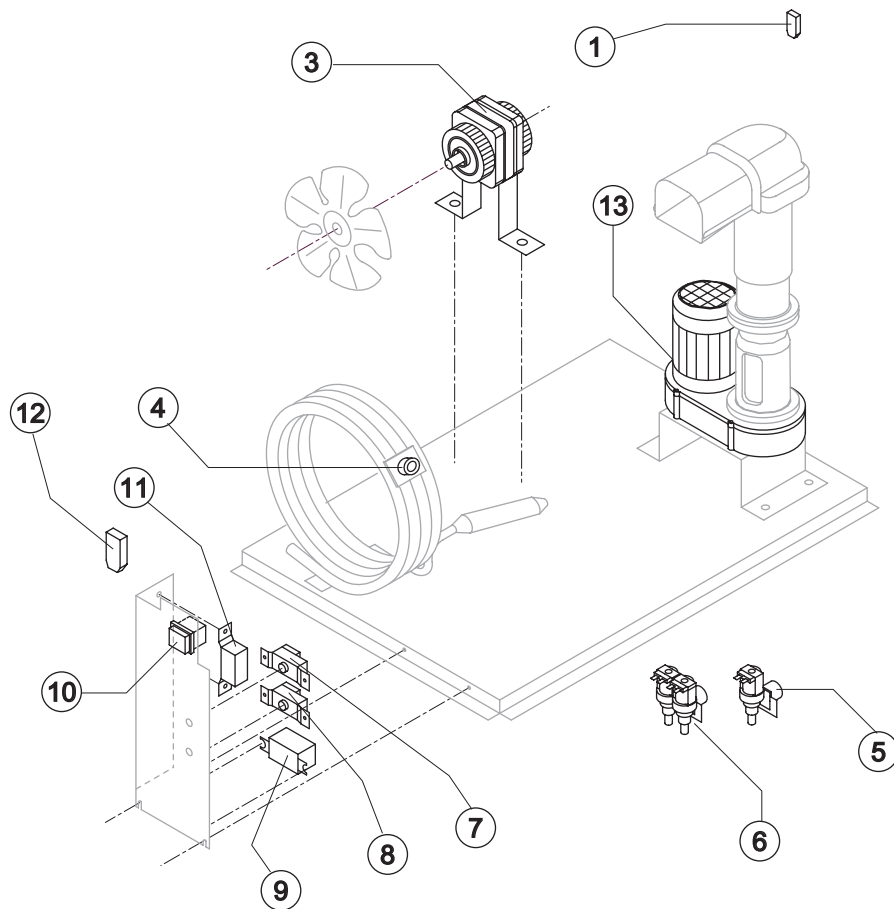

Ref.	Descrizione Ricambio/Spare Description	Code
1	Ventola aspirante/ Sucking fan	910134
2	Condensatore ad acqua/ Water condenser	914159

EVAPORATORE/Evaporator

Ref.	Descrizione Ricambio/Spare Description	Code
1	Ass. bocca uscita ghiaccio con isolamento/ Ice exhaust with insulatig cap	EUC10648
3	Rompighiaccio/ Ice breaker	EU20915
4	Trafila con cuscinetti/ Extruder with bearings assembly	EUC201001
5	Coclea/ Auger	EU201000
6	Guarnizione OR 4325/ OR Gasket 4325	EU20987
7	Tenuta ceramica/ Ceramic Seal	EU20937
8	Guarnizione OR 3162 mat. NBR70 /OR gasket 3162 mat. NBR70	EU20429
9	Anello di riduzione/ Reduction ring	EU20785
10	Anello corteco/ Seal ring	EU20985
11	Cuscinetto/ Bearing	EU20917
12	Flangia/ Flange	EU20916
13	Giunto/ Joint	EUD20630
14	Evaporatore completo/ Evaporator assy	EUC11174

Ref.	Descrizione Ricambio/Spare Description	Code
1	Raccordo scarico contenitore/ Water outlet nipple	910140
2	Guarnizione in silicone/ Silicone gasket	913011
4*	Assieme bacinella doppio micro/ Double micro switch basin assembly	EUC10710
5	Guarnizione polietilene semirigido/ Semirigid polyethylene gasket	913066
6	Dado per scarico contenitore/ Bin discharge nut	910138
8	Microinterruttore/ Micro switch	EU23055

Ref.	Descrizione Ricambio/Spare Description	Code
7	Collettore scarichi/ Discharge manifold	EUC10240

PARTI ELETTRICHE/electric parts

Ref.	Descrizione Ricambio/Spare Description	Code
1	Filtro anti-radiodisturbo/ Anti radio interference filter	926105
7*	Termostato contenitore/ Bin thermostat	926136
8*	Termostato evaporatore/ Evaporator thermostat	926081
9*	Relè/ Relay	EU23190
10*	Interruttore luminoso verde (On-Off)/ Green light switch (On-Off)	926041
11*	Pressostato condensatore/ Condenser pressure switch	926069
12	Filtro anti-radiodisturbo/ Anti radio interference filter	926106
13	Motoriduttore/ Gearmotor	fino a matr./till s/n.594912 926099
13	Motoriduttore/ Gearmotor	da matr./from s/n.594913 926167