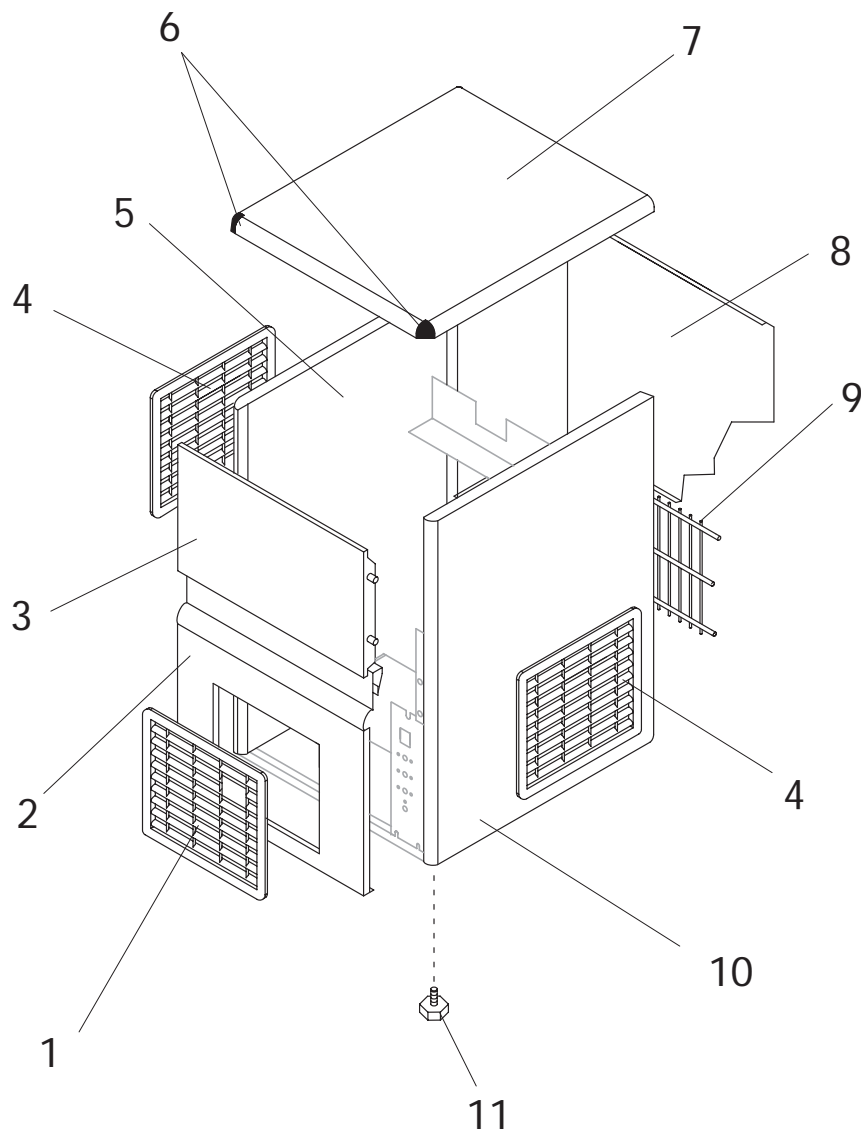

ECP 27

ELENCO ESPLOSI RICAMBI

INVOLUCRO / SHELL ASSY

GRUPPO FRIGORIFERO / COOLING SYSTEM

CIRCUITO IDRAULICO / HYDRAULIC CIRCUIT

PARTI ELETTRICHE / ELECTRIC PARTS

INVOLUCRO / Shell assembly

Rif.	Descrizione Ricambio/Spare Description	Code
1	Griglia frontale/ Front grid	912009
2	Pannello anteriore/ Front panel	922211
3	Sportello/ Door	910068
4	Griglia laterale/ Lateral grid	912009
5	Fianco sinistro/ Left side panel	922210
6	Tappo angolare coperchio/ Cover plug	910124
7	Top	AS922212
8	Pannello Posteriore Grigio/ Grey rear panel	921085
9	Griglia posteriore/ Rear grid	912017
10	Fianco destro/ Right side panel	922209
11	Piedino/ Foot	910125 e 923065

GRUPPO FRIGORIFERO / Cooling system

Componenti Comuni/ Common Parts

Rif.	Descrizione Ricambio/Spare Description	Code
1	Coprievaporatore/ Evaporator cover panel	910028
2	Evaporatore/ Evaporator	vedi tabella/ see table
3*	Bobina valvola inversione ciclo/ Hot gas valve coil	926091
4*	Corpo valvola inversione ciclo/ Hot gas valve body	920025
5*	Meccanismo valvola vuoto-Carica/ Vacuum-charge valve device	914124
6*	Tappo valvola vuoto-carica/ Vacuum-charge valve plug	914125
8*	Filtro molecolare/ Molecular drier	914147
11	Compressore/ Compressor	926022