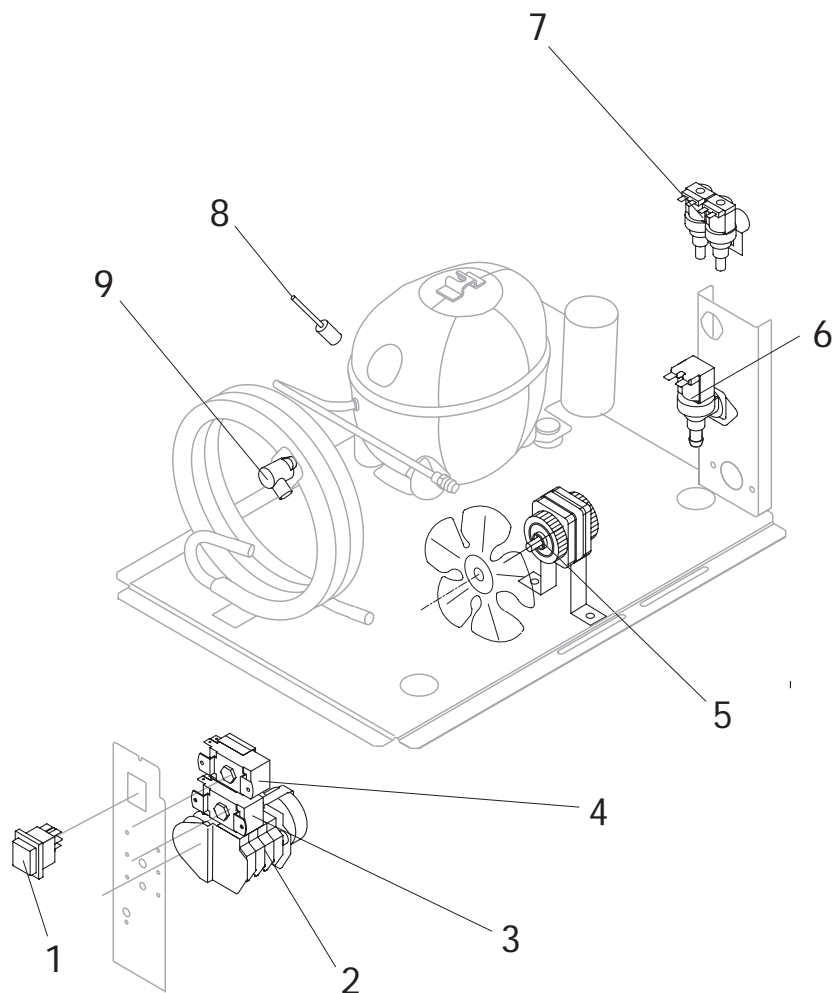

Rif.	Descrizione Ricambio/Spare Description	Code
21	Collettore scarichi/ Discharge manifold	910023

Ref. 6*Ass. rampa spruzz./Sprayer bar assembly

Cubetto/Cube	Codice/Code
22gr	AS928081
40gr	AS928086

Ref. 9 Scivolo cubetti/Ice cube slide

Cubetto/Cube	Codice/Code
22gr	912018
40gr	912023

PARTI ELETTRICHE / Electric parts

Componenti Comuni/ Common Parts

Rif.	Descrizione Ricambio/Spare Description	Code
1*	Interruttore luminoso verde/ Green light switch (On-Off)	926041
2*	Timer	vedi tabella/see table
3*	Termostato evaporatore/ Evaporator thermostat	926081
4*	Termostato contenitore/ Bin thermostat	926136