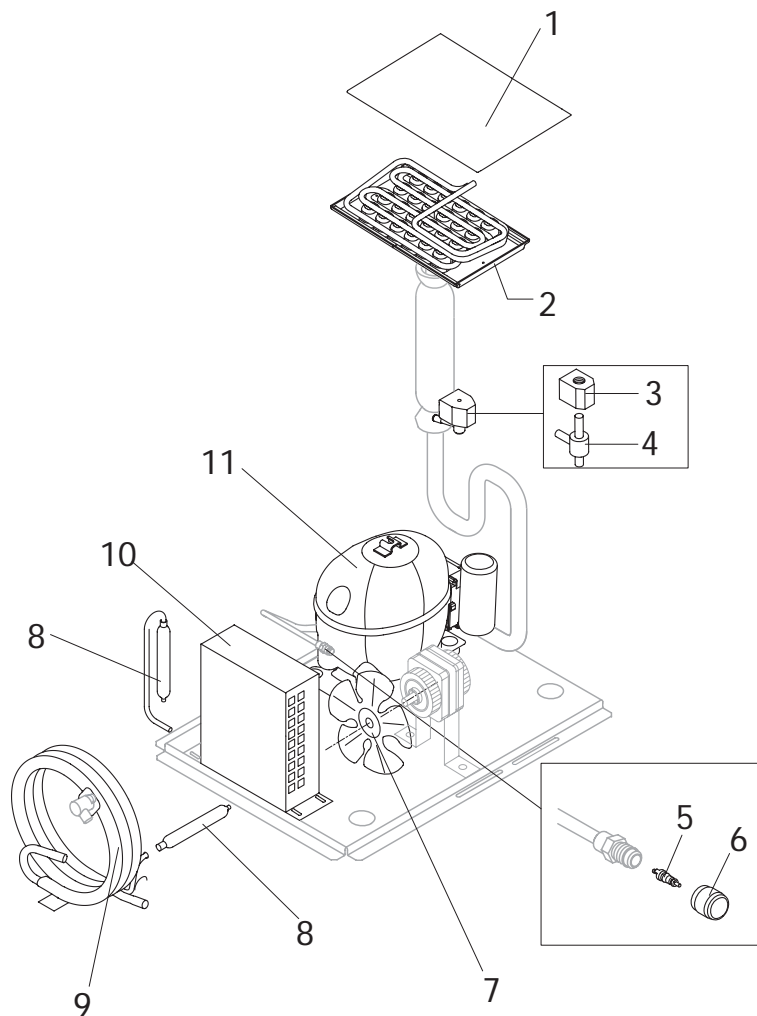

ECP 27

ELENCO ESPLOSI RICAMBI

INVOLUCRO / SHELL ASSY

GRUPPO FRIGORIFERO / COOLING SYSTEM

CIRCUITO IDRAULICO / HYDRAULIC CIRCUIT

PARTI ELETTRICHE / ELECTRIC PARTS

INVOLUCRO / Shell assembly

Rif.	Descrizione Ricambio/Spare Description	Code
1	Griglia frontale/ Front grid	912009
2	Pannello anteriore/ Front panel	922211
3	Sportello/ Door	910068
4	Griglia laterale/ Lateral grid	912009
5	Fianco sinistro/ Left side panel	922210
6	Tappo angolare coperchio/ Cover plug	910124
7	Top	AS922212
8	Pannello Posteriore Grigio/ Grey rear panel	921085
9	Griglia posteriore/ Rear grid	912017
10	Fianco destro/ Right side panel	922209
11	Piedino/ Foot	910125 e 923065

GRUPPO FRIGORIFERO / Cooling system

Componenti Comuni/ Common Parts

Rif.	Descrizione Ricambio/Spare Description	Code
1	Coprievaporatore/ Evaporator cover panel	910028
2	Evaporatore/ Evaporator	vedi tabella/ see table
3*	Bobina valvola inversione ciclo/ Hot gas valve coil	926091
4*	Corpo valvola inversione ciclo/ Hot gas valve body	920025
5*	Meccanismo valvola vuoto-Carica/ Vacuum-charge valve device	914124
6*	Tappo valvola vuoto-carica/ Vacuum-charge valve plug	914125
8*	Filtro molecolare/ Molecular drier	914147
11	Compressore/ Compressor	926022

Rif.	Descrizione Ricambio/Spare Description	Code
9	Condensatore ad acqua/ Water condenser	914163

Rif./Ref. 2 Evaporatore/Evaporator

Cubetto/Cube	Codice/Code
22gr	TR910136
40gr	TR910164

ECP 27

CIRCUITO IDRAULICO / Hydraulic circuit