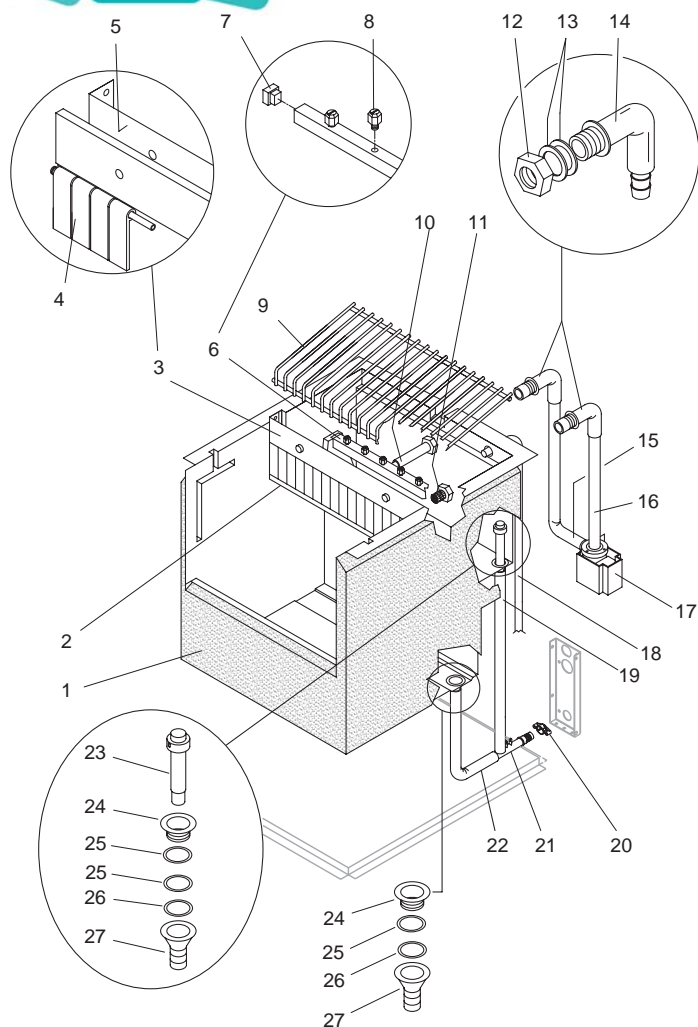

Componenti Solo Versione Aria/ Parts for Air-Cooled Version Only

Rif.	Descrizione Ricambio/Spare Description	Code
21	Collettore scarichi/ Discharge manifold	910025

Componenti Solo Versione Acqua/ Parts for Water-Cooled Version Only

Rif.	Descrizione Ricambio/Spare Description	Code
21	Collettore scarichi/ Discharge manifold	910023

Ref. 6*Ass. rampa spruzz./Sprayer bar assembly

Cubetto/Cube	Codice/Code
22gr	AS928081
40gr	AS928086

Ref. 9 Scivolo cubetti/Ice cube slide

Cubetto/Cube	Codice/Code
22gr	912018
40gr	912023