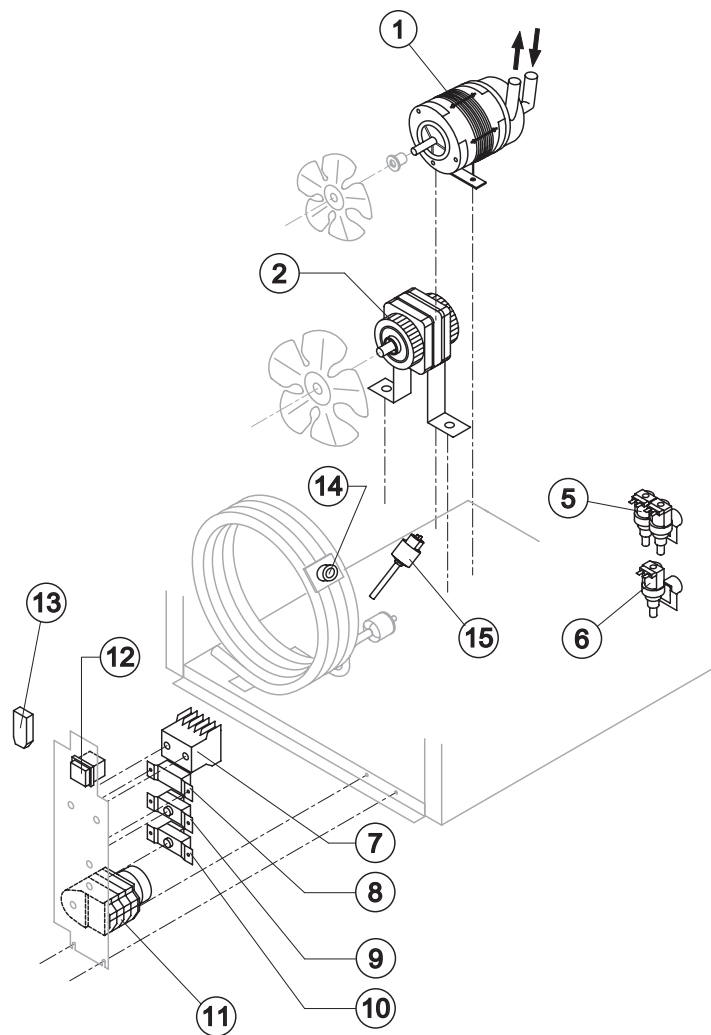

PARTI ELETTRICHE/electric parts

Ref.	Descrizione Ricambio/Spare Description	Code
1*	Assieme pompa/ Pump assy	926152
7*	Teleruttore/ Contactor	EU23594
9*	Termostato contenitore/ Bin thermostat	926136
10*	Termostato evaporatore/ Evaporator thermostat	926081
11*	Timer	926138
12*	Interruttore luminoso verde (On-Off)/ Green light switch (On-Off)	926041
15	Pressostato di sicurezza/ Safety thermostat	EU23976

Componenti Solo Versione Aria/Parts for Air-Cooled Version Only

Ref.	Descrizione Ricambio/Spare Description	Code
2*	Motore ventilatore/ Fan motor	926120
6*	Elettrovalvola ingresso acqua 1 Via/1 Way- water inlet valve	926141
8*	Pressostato condensatore/ Condenser pressure switch	926069
13	Filtro anti-radiodisturbo/ Anti radio interference filter	926106

Componenti Solo Versione Acqua/Parts for Water-Cooled Version Only

Ref.	Descrizione Ricambio/Spare Description	Code
5*	Elettrovalvola ingresso acqua 2 Vie/ 2 Ways- water inlet valve	EU23138
14*	Termostato di sicurezza/ Safety thermostat	926121