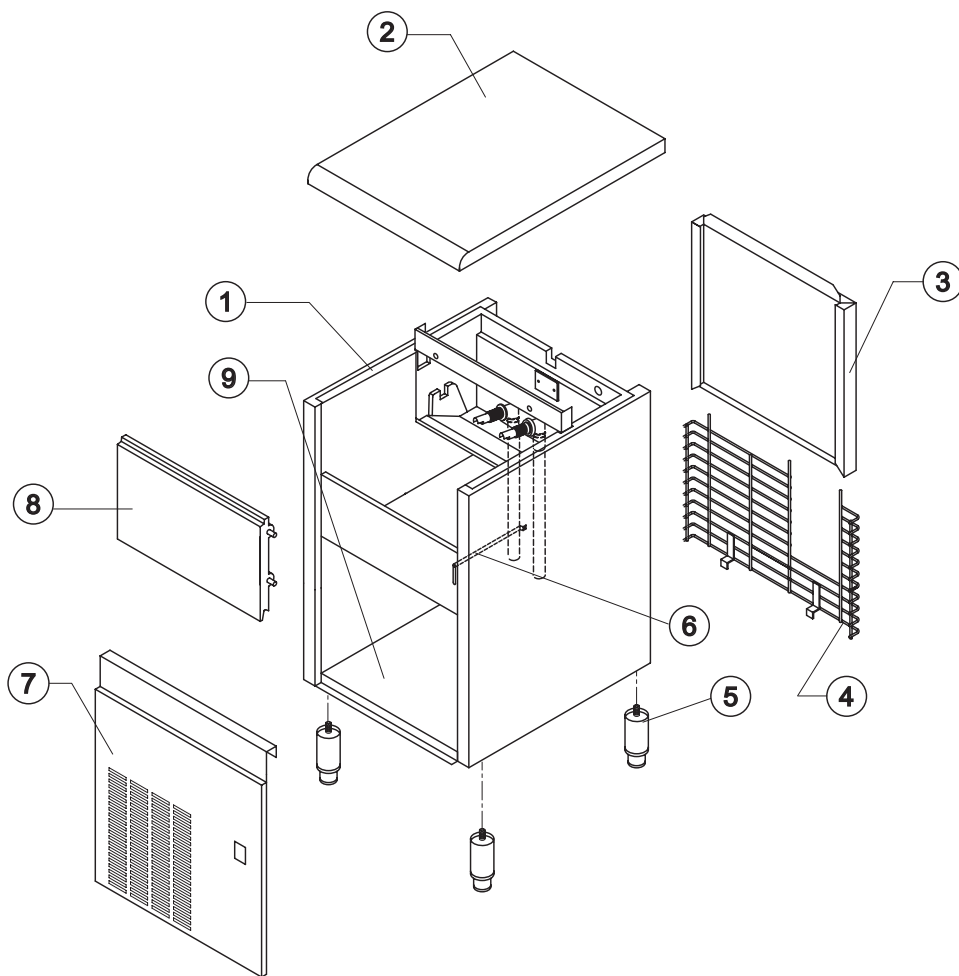

ECP 155

ELENCO ESPLOSI RICAMBI

INVOLUCRO / SHELL ASSY

GRUPPO FRIGORIFERO / COOLING SYSTEM

CIRCUITO IDRAULICO / HYDRAULIC CIRCUIT

PARTI ELETTRICHE / ELECTRIC PARTS

INVOLUCRO/shell assy

Ref.	Descrizione Ricambio/Spare Description	Code
1	Assieme mobile schiumato/ Foamed cabinet assy	Vedi Tabella/See Table
2	Top assemblato/ Top assembly	EUC22549
3	Pannello posteriore assemblato/ Rear panel assembly	EUC21209
4	Griglia posteriore/ Rear grid	EUD12021
5	Piedino INOX regolabile/ Adjustable stainless steel foot	926066
6	Tubo portabulbo/ Bulbe-holder pipe	923062
7	Pannello anteriore / Front panel	EUC22710
8	Assieme sportello/ Door assy	EUC10273
9	Piastra di base/ Base plate	EU21281

Ref. 1 - Assieme mobile schiumato/Foamed cabinet

Condensazione/Condensation	Code
Aria/Air	EUC11086A
Acqua/Water	EUC11086W

GRUPPO FRIGORIFERO/cooling system

Ref.	Spare Description/Descrizione Ricambio	Code
4	Ventola aspirante/ Sucking fan	910134
5	Mozzo fissaggio ventola/ Fan fixing hub	EU10014
6	Coprievaporatore/ Evaporator cover panel	EU10450
7	Evaporatore/ Evaporator	EUD10214
8*	Filtro solido/ Solid core drier	EU14084
9	Compressore/ Compressor	EU23878
11	Corpo valvola vuoto-carica/ Vacuum-charge valve body	EU14007
12*	Meccanismo valvola vuoto-carica/ Vacuum-charge valve device	914124
13*	Tappo valvola vuoto-carica/ Vacuum-charge valve plug	914125
14*	Bobina valvola inversione ciclo/ Hot gas valve coil	926092
15*	Corpo valvola inversione ciclo/ Hot gas valve body	EU20409