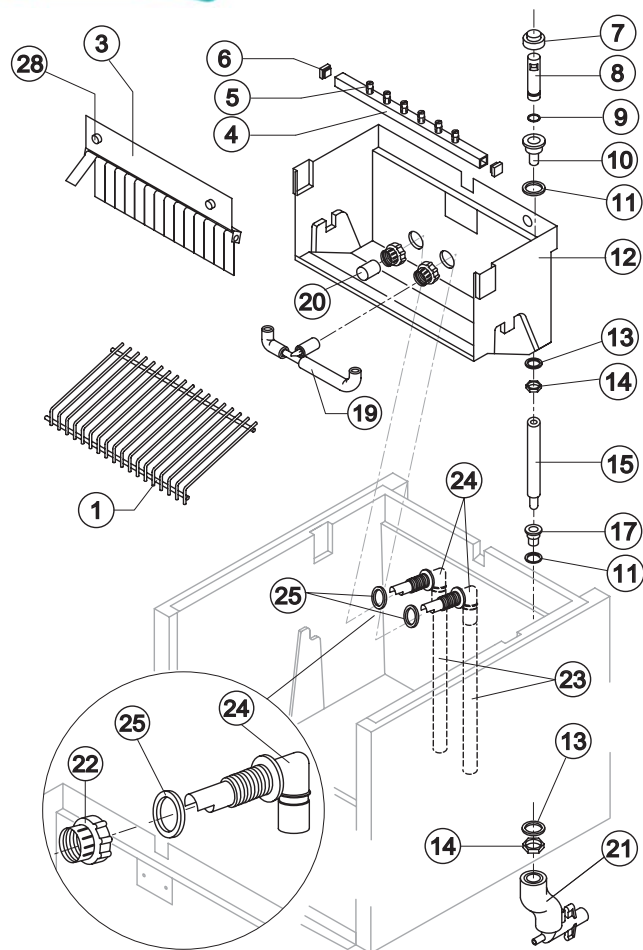

Ref.	Spare Description/Descrizione Ricambio	Code
2	Condensatore ad acqua/ Water condenser	914228
10	Valvola pressostatica/ Pressostatic valve	920039

CIRCUITO IDRAULICO/hydraulic circuit

Ref.	Descrizione Ricambio/Spare description	Code
1	Scivolo cubetti/ Ice cube slide	EUD12022
3	Assieme portabandierine/ Flag support assy	EUC22134
4*	Assieme rampa spruzzatori/ Sprayer bar assembly	EUC20144
5	Spruzzatore/Sprayer	TR920038
6	Tappo rampa spruzzatori/ Sprayers bar plug	910093
7*	Cappuccio per troppo pieno/ Owerflow cap	910139
8*	Tubo troppo pieno/ Overflow pipe	910142
9*	Guarnizione OR per troppo pieno/ OR gasket for overflow pipe	913069
10	Raccordo scarico troppo pieno/ Overflow pipe nipple	EU10471
11	Guarnizione in silicone/ Silicone gasket	913011
12	Cella interna/ Inner basin	EU10055
13	Guarnizione polietilene semirigido/ Semirigid polyethylene	913066
14	Dado per scarico contenitore/ Bin discharge nut	910138
15*	Assieme tubo troppo pieno/ Over pipe assembly	EU13155
17	Raccordo scarico contenitore/ Water outlet nipple	910140
19	Assieme tubo colleg. rampa spruzzatori/ Sprayers bar pipe connection	EUC13036
20*	Filtro aspirazione pompa/ Pump suction filter	923027
22	Ghiera bloccaggio raccordi/ Fittings locking ring	EU10405
23	Tubo aspirazione-andata pompa/ Pump suction-delivery pipe	EU13142
24	Raccordo aspirazione-mandata pompa/ Fitting pump suction-delivery pipes	EU10404
25	Guarnizione per aspir.-mandata pompa/ Gasket for pump suc.-elivery pipes	913012
28	Vite fissaggio pannello bandierine/ Fixing screw	915026