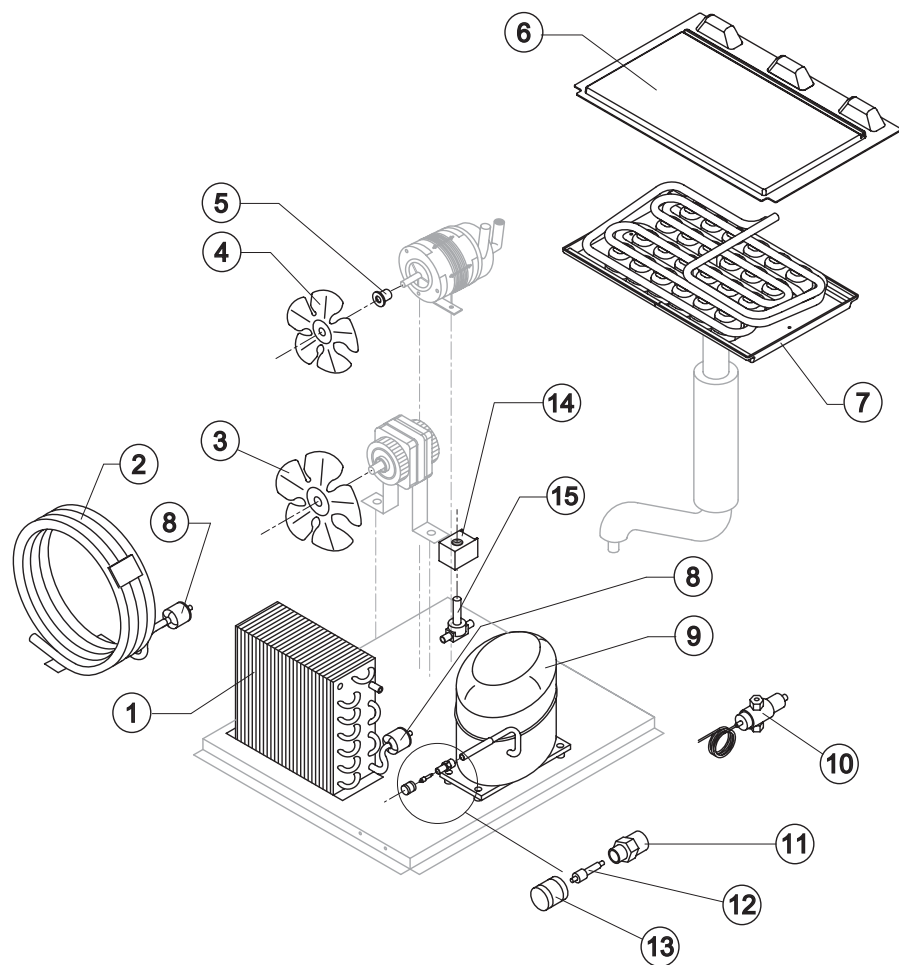

ECP 155

ELENCO ESPLOSI RICAMBI

INVOLUCRO / SHELL ASSY

GRUPPO FRIGORIFERO / COOLING SYSTEM

CIRCUITO IDRAULICO / HYDRAULIC CIRCUIT

PARTI ELETTRICHE / ELECTRIC PARTS

INVOLUCRO/shell assy

Ref.	Descrizione Ricambio/Spare Description	Code
1	Assieme mobile schiumato/ Foamed cabinet assy	Vedi Tabella/See Table
2	Top assemblato/ Top assembly	EUC22549
3	Pannello posteriore assemblato/ Rear panel assembly	EUC21209
4	Griglia posteriore/ Rear grid	EUD12021
5	Piedino INOX regolabile/ Adjustable stainless steel foot	926066
6	Tubo portabulbo/ Bulbe-holder pipe	923062
7	Pannello anteriore / Front panel	EUC22710
8	Assieme sportello/ Door assy	EUC10273
9	Piastra di base/ Base plate	EU21281

Ref. 1 - Assieme mobile schiumato/Foamed cabinet

Condensazione/Condensation	Code
Aria/Air	EUC11086A
Acqua/Water	EUC11086W

GRUPPO FRIGORIFERO/cooling system

Ref.	Spare Description/Descrizione Ricambio	Code
4	Ventola aspirante/ Sucking fan	910134
5	Mozzo fissaggio ventola/ Fan fixing hub	EU10014
6	Coprievaporatore/ Evaporator cover panel	EU10450
7	Evaporatore/ Evaporator	EUD10214
8*	Filtro solido/ Solid core drier	EU14084
9	Compressore/ Compressor	EU23878
11	Corpo valvola vuoto-carica/ Vacuum-charge valve body	EU14007
12*	Meccanismo valvola vuoto-carica/ Vacuum-charge valve device	914124
13*	Tappo valvola vuoto-carica/ Vacuum-charge valve plug	914125
14*	Bobina valvola inversione ciclo/ Hot gas valve coil	926092
15*	Corpo valvola inversione ciclo/ Hot gas valve body	EU20409