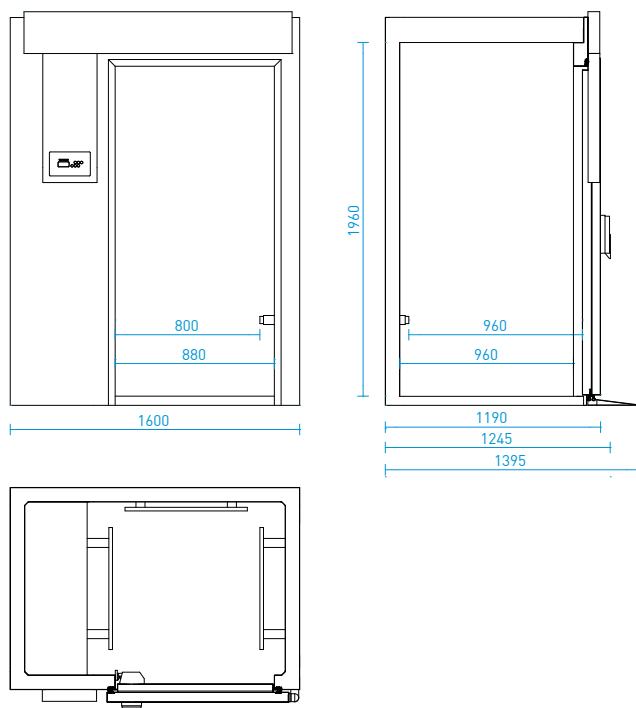

ABATIDOR DE TEMPERATURA

MODELO E-400

Funcionalidad y sencillez son las características que distinguen a esta línea. Equipado con una electrónica intuitiva, sin embargo, le permite tener todas las funciones típicas de los abatidores de temperatura.

CONSTRUCCIÓN

- Abatidor para carro GN 2/1 - 600x800.
- Máxima capacidad en mínimo espacio.
- Unidad frigorífica a distancia (máx. 5m, incluida en precio)

E-400

	E-400
DIMENS. EXTERNAS (LXPXH)	1600 x 1245 x 2180 mm
CAPACIDAD GN 1/1	*20 GN 2/1
CAPACIDAD 600X400	* 20 600X800
CAP. ABATIMIENTO +90°C/+3°C	180 Kg
CAP. CONGELACIÓN +90°C/-18°C	145 Kg
TENSIÓN	400V~3N / 50 Hz
POTENCIA FRIGORÍFICA	16.900 W - 7.5 CV
POTENCIA ABSORBIDA	8.5 kW
EVAPORADOR	Ventilado, vertical en el lateral
UNIDAD REMOTA	Sí
P.V.P	36.725 €