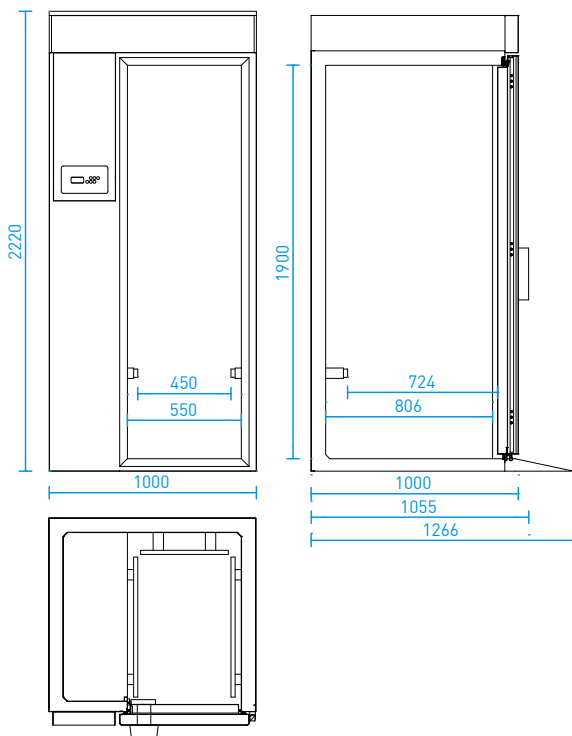

### CONSTRUCCIÓN

- Abatidor para carro 20 GN 1/1- 600x400.
- Máxima capacidad en mínimo espacio.
- Unidad frigorífica a distancia (máx. 5m, incluida en precio)

**E-200**

2200  
1000  
1055

	<b>E-200</b>
DIMENS. EXTERNAS (LXPXH)	1000 x 1055 x 2200 mm
CAPACIDAD GN 1/1	20
CAPACIDAD 600X400	20
CAP. ABATIMIENTO +90°C/+3°C	100 Kg
CAP. CONGELACIÓN +90°C/-18°C	75 Kg
TENSIÓN	400V~3N / 50 Hz
POTENCIA FRIGORÍFICA	7.800 W - 3 CV
POTENCIA ABSORBIDA	4.9 kW
EVAPORADOR	Ventilado, vertical en el lateral
UNIDAD REMOTA	Sí
<b>P.V.P</b>	<b>24.875 €</b>