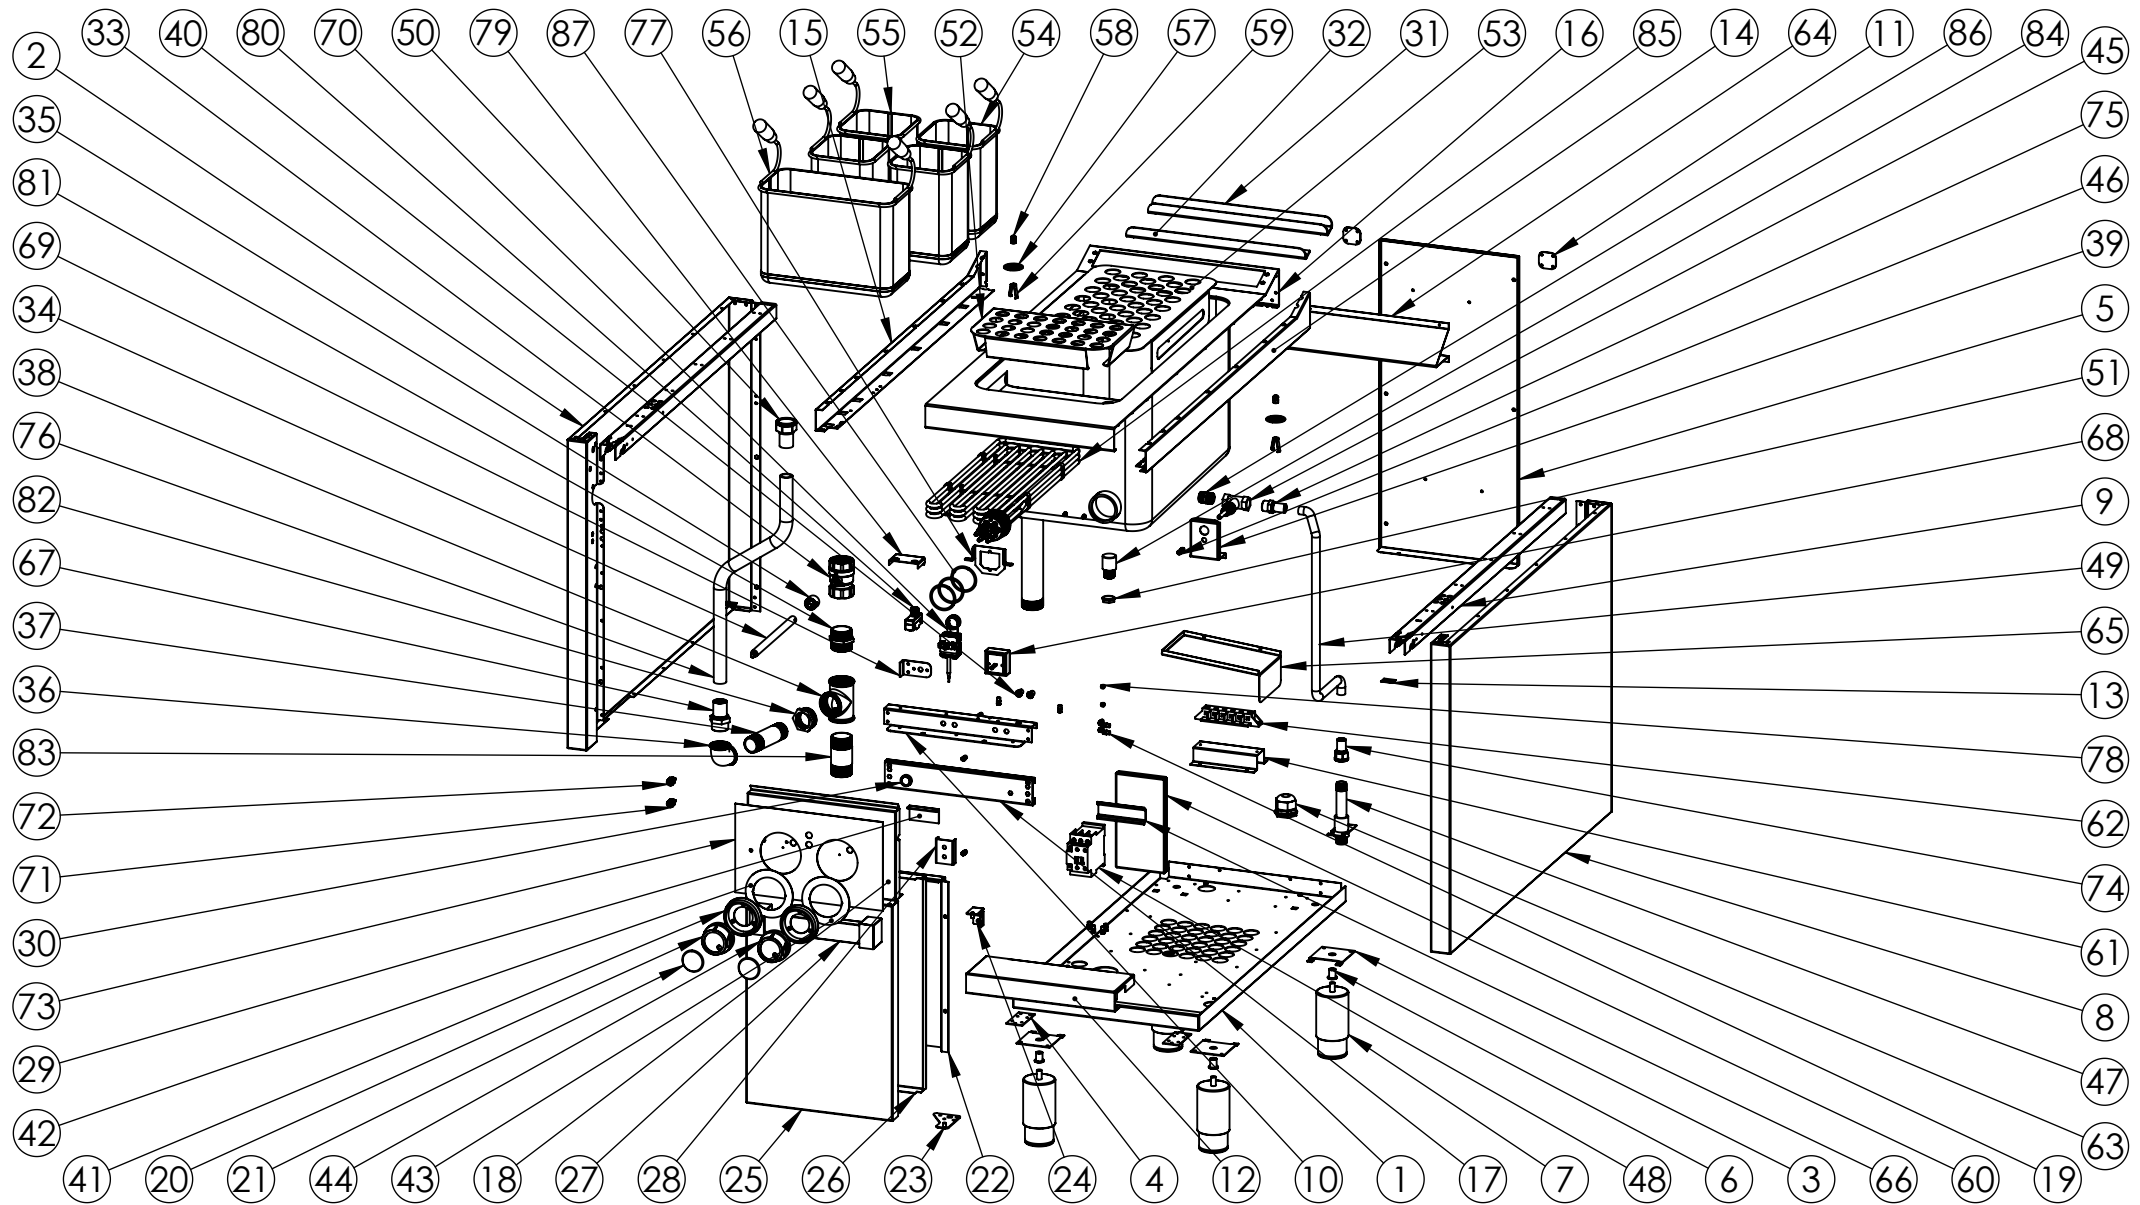

FIRMADO POR: Fº JAVIER ROMERO	REFERENCIA: FREIDORA GAS SERIE 900 18L ESTANTE	ESPESOR:	A4
	NOMBRE DE PIEZA: CPE40L900E	VERSIÓN: 25/02/2020 12:00:25	
	Pol. Ind. Mantón de Manila M-3 Parc- 22 CP. 14940 CABRA (Cordoba) TLFNO: 957-52-54-64 FAX: 957-52-46-64	Escala 1:15	Hoja 1 de 3
MATERIAL: Material <sin especificar>	PESO: 55392.81 gr	FECHA CREACIÓN: 11/09/2018	

FIRMADO POR:
Fº JAVIER ROMERO

REFERENCIA: FREIDORA GAS SERIE 900 18L ESTABESOR:

A4

NOMBRE DE PIEZA:
CPE40L900E

VERSIÓN:

25/02/2020 12:00:32

Escala 1:15

Pol. Ind. Mantón de Manila M-3 Parc- 22
CP. 14940 CABRA (Cordoba)
TLFNO: 957-52-54-64 FAX: 957-52-46-64

FIRMADO POR: Fº JAVIER ROMERO	REFERENCIA: FREIDORA GAS SERIE 900 18L ESTANTE	ESPESOR:	A4 VERSIÓN:
	NOMBRE DE PIEZA: CPE40L900E	25/02/2020 12:00:32	
	Pol. Ind. Mantón de Manila M- 3 Parc-22 CP. 14940 CABRA (Cordoba) TLFNO: 957-52-54-64 FAX: 957-52-46-64	MATERIAL: Material <sin especificar> PESO: 55392.81 gr	FECHA CREACIÓN: 11/09/2018
			Hoja 3 de 3