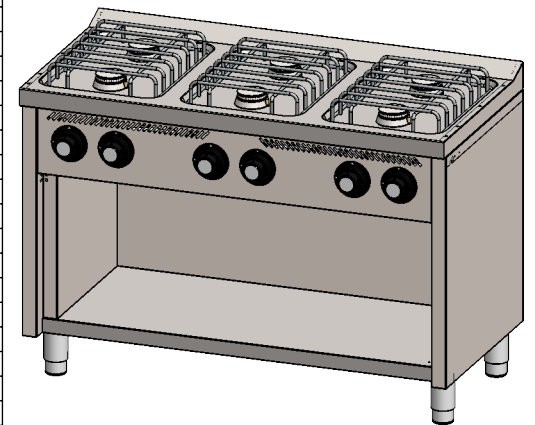

FIRMADO POR: Fº JAVIER ROMERO	REFERENCIA: COCINA BASIC 6 FUEGOS 600 ESTANTE	ESPESOR:	A4
	NOMBRE DE PIEZA: CB6F600E-2019 <small>Pol. Ind. Mantón de Manila M-3 Parc- 22 CP. 14940 CABRA (Cordoba) TLFNO: 957-52-54-64 FAX: 957-52-46-64</small>	MATERIAL: Material <sin especificar> PESO: 71055.56 gr	VERSIÓN: 10/02/2020 14:33:49 Escala 1:15 FECHA CREACIÓN: Hoja 1 de 3 09/05/2018

FIRMADO POR: Fº JAVIER ROMERO	REFERENCIA: COCINA BASIC 6 FUEGOS 600 ESTANTE	ESPESOR:	A4
	NOMBRE DE PIEZA: CB6F600E-2019	FECHA CREACIÓN:	VERSIÓN: 10/02/2020 14:33:49 Escala 1:17
	Pol. Ind. Mantón de Manila M-3 Parc- 22 CP. 14940 CABRA (Cordoba) TLFNO: 957-52-54-64 FAX: 957-52-46-64		MATERIAL: Material <sin especificar> PESO: 71055.56 gr

FIRMADO POR: Fº JAVIER ROMERO 	REFERENCIA: COCINA BASIC 6 FUEGOS 600 ESTANTE	ESPESOR:	A4
	NOMBRE DE PIEZA: CB6F600E-2019 <small>Pol. Ind. Mantón de Manila M- 3 Parc- 22 CP. 14940 CABRA (Cordoba) TLFNO: 957-52-54-64 FAX: 957-52-46-64</small>	MATERIAL: Material <sin especificar> PESO: 71055.56 gr	FECHA CREACIÓN: 09/05/2018