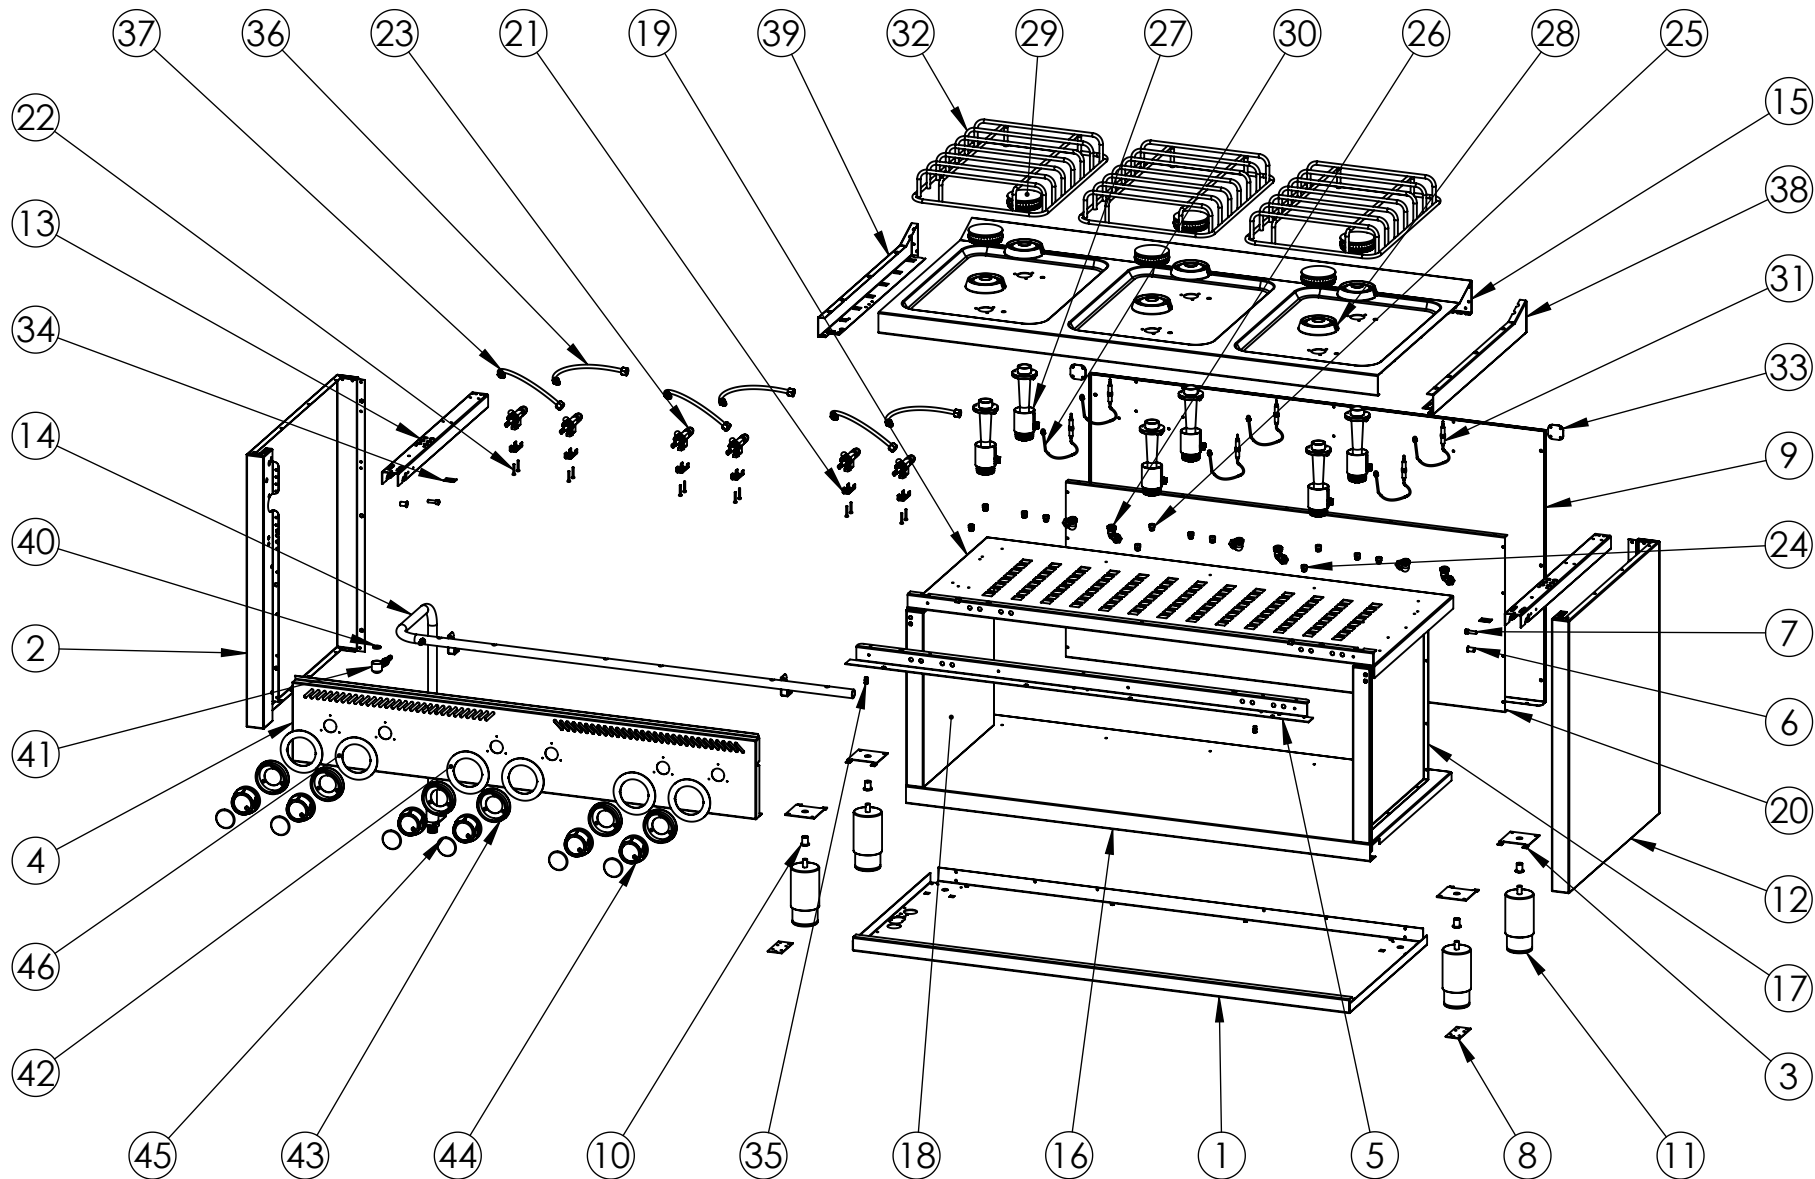

FIRMADO POR: Fº JAVIER ROMERO	REFERENCIA: COCINA BASIC 6 FUEGOS 600 ESTANTE	ESPESOR:	A4
	NOMBRE DE PIEZA: CB6F600E-2019 <small>Pol. Ind. Mantón de Manila M-3 Parc- 22 CP. 14940 CABRA (Cordoba) TLFNO: 957-52-54-64 FAX: 957-52-46-64</small>	MATERIAL: Material <sin especificar> PESO: 71055.56 gr	VERSIÓN: 10/02/2020 14:33:49 Escala 1:15 FECHA CREACIÓN: Hoja 1 de 3 09/05/2018

FIRMADO POR: Fº JAVIER ROMERO	REFERENCIA: COCINA BASIC 6 FUEGOS 600 ESTANTE	ESPESOR:	A4
	NOMBRE DE PIEZA: CB6F600E-2019	FECHA CREACIÓN:	VERSIÓN: 10/02/2020 14:33:49 Escala 1:17
	Pol. Ind. Mantón de Manila M-3 Parc- 22 CP. 14940 CABRA (Cordoba) TLFNO: 957-52-54-64 FAX: 957-52-46-64		MATERIAL: Material <sin especificar> PESO: 71055.56 gr

FIRMADO POR: Fº JAVIER ROMERO 	REFERENCIA: COCINA BASIC 6 FUEGOS 600 ESTANTE	ESPESOR:	A4
	NOMBRE DE PIEZA: CB6F600E-2019 <small>Pol. Ind. Mantón de Manila M- 3 Parc- 22 CP. 14940 CABRA (Cordoba) TLFNO: 957-52-54-64 FAX: 957-52-46-64</small>	MATERIAL: Material <sin especificar> PESO: 71055.56 gr	FECHA CREACIÓN: 09/05/2018