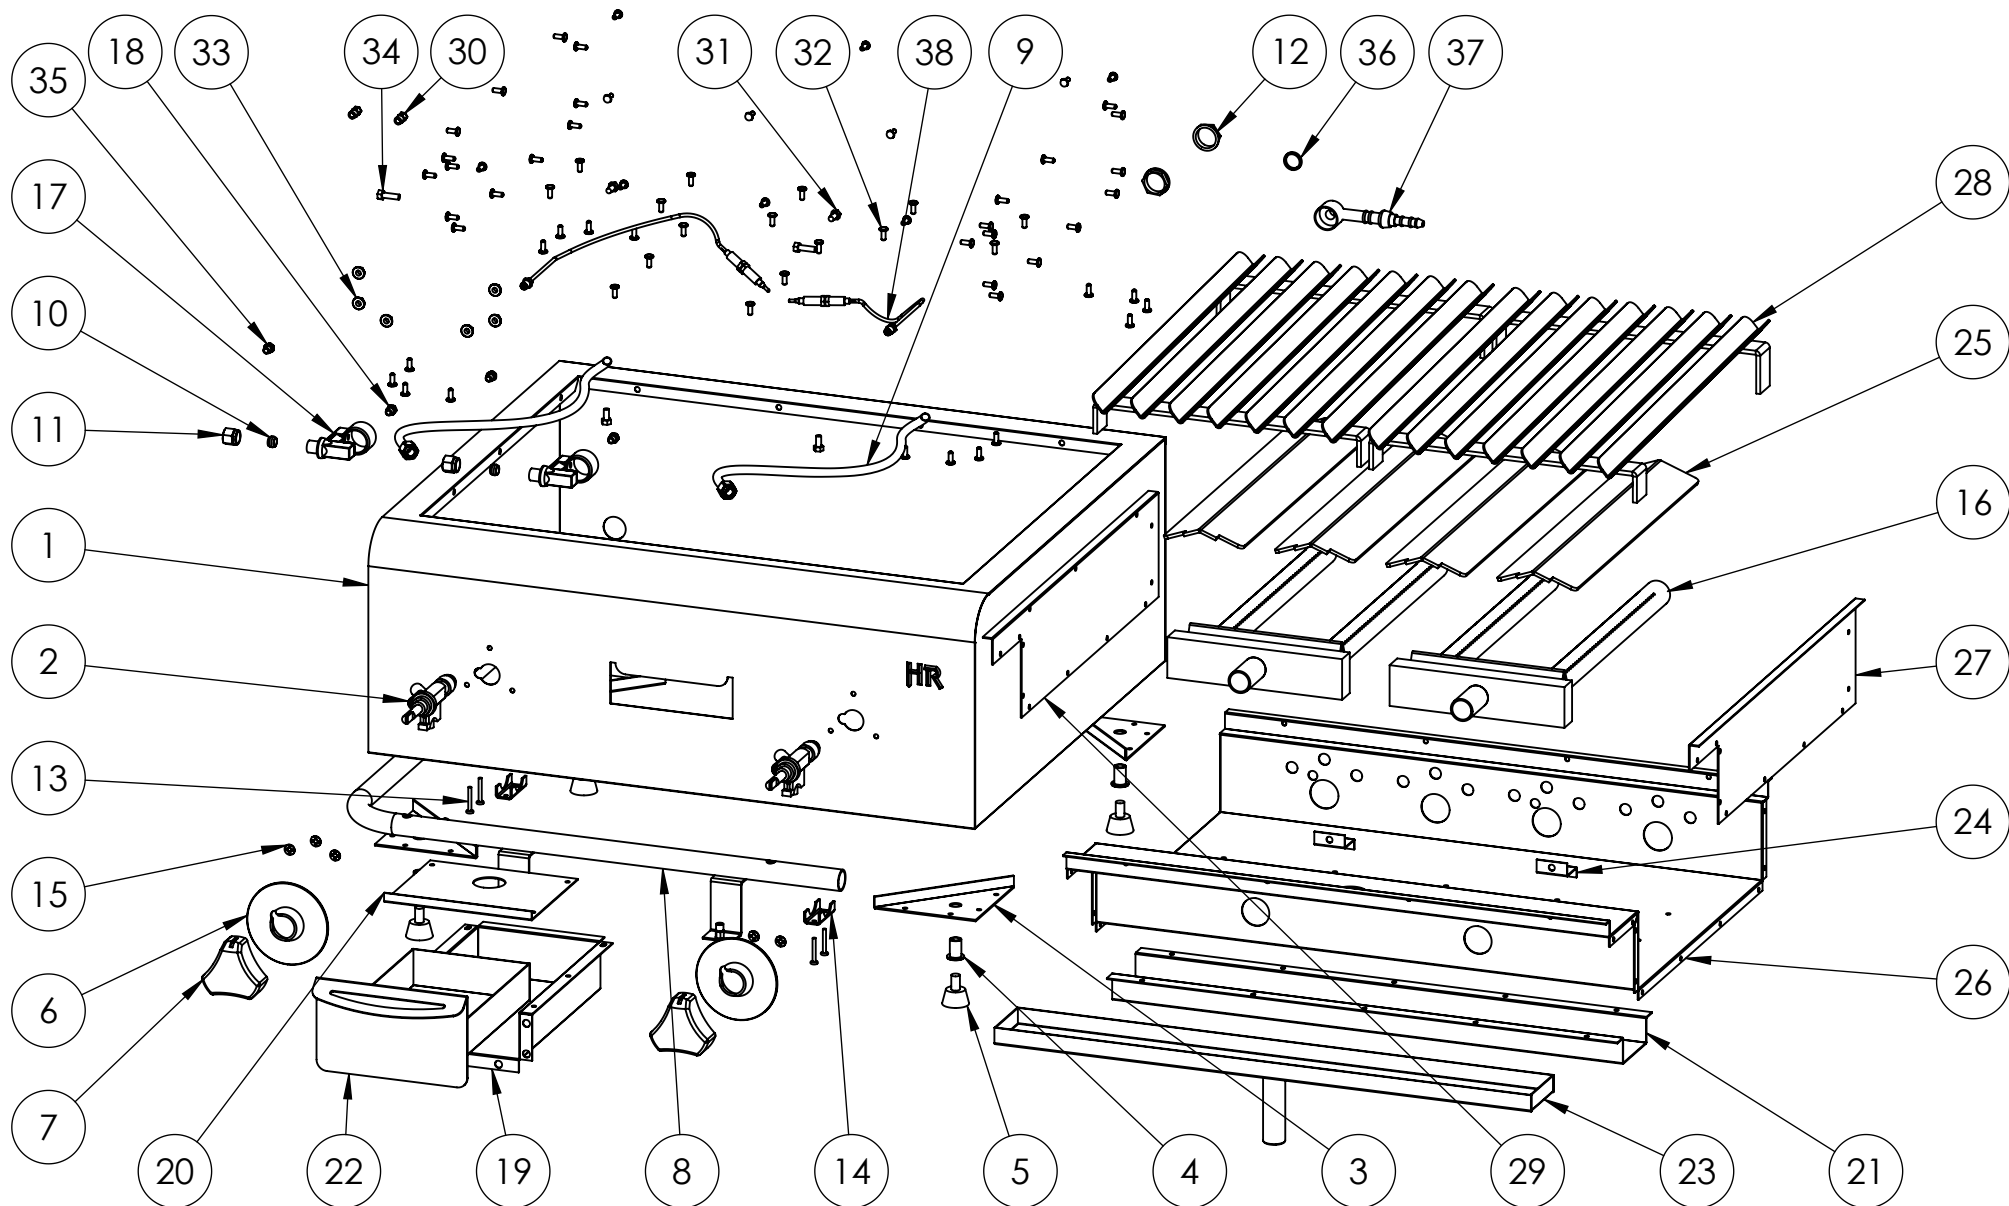

FIRMADO POR:
Fº JAVIER ROMERO

REFERENCIA: B600

ESPESOR:

A4