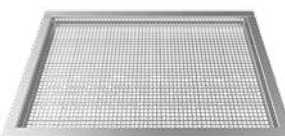

Bandeja en aluminio microperforada con recubrimiento antiadherente. Solo se puede pedir en múltiplos de 2 piezas.

Altura	Producto	Precio
15 mm	TG430	*precio unitario 45,00 €

FORO.SILICO

Bandeja en aluminio microperforada con recubrimiento de silicona.

Altura	Producto	Precio
9 mm	TG415	45,00 €

STEEL.BAKE

Bandeja en acero inoxidable.

Altura	Producto	Precio
20 mm	TG450	75,00 €

Cooking Essentials

STEAM&FRY

Bandeja en acero inoxidable para cocciones de fritos o al vapor.

Altura	Producto	Precio
30 mm	GRP420	126,00 €

Accesorios 460x330

Baking Essentials

BAGUETTE.GRID

Parrilla cromada ultra ligera - 4 canales.

Altura	Producto	Precio
32 mm	GRP310	26,00 €

BAKE

Bandeja en aluminio. Solo se puede pedir en múltiplos de 2 piezas.