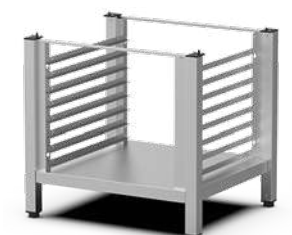

Producto	Precio
XEKCT-HCEH-M	570,00 €

Armario intermedio sin puertas

Soporte multifuncional cerrado para almacenar las bandejas con seguridad.

Capacidad	4 600x400	Dimensiones - a x p x a	800 x 773 x 400 mm
Distancia entre bandejas	70 mm	Peso	14 kg

Producto	Precio
XEKIT-04EU	600,00 €

Stand alto

Soporte multifuncional perfecto para almacenar con total seguridad las bandejas y colocar el horno a la altura perfecta para trabajar.

Capacidad	8 600x400	Dimensiones - a x p x a	782 x 675 x 738 mm
Distancia entre bandejas	60 mm	Peso	10 kg