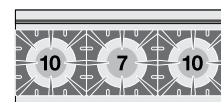

$\frac{31 \text{ kW}}{26.660 \text{ kcal/h}}$ **3.100,00**
135 / 0,86