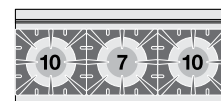

$\frac{27 \text{ kW}}{23.220 \text{ kcal/h}}$ **3.100,00**
135 / 0,86

$\frac{3,05 \text{ kW}}{230V\sim}$
50/60 Hz